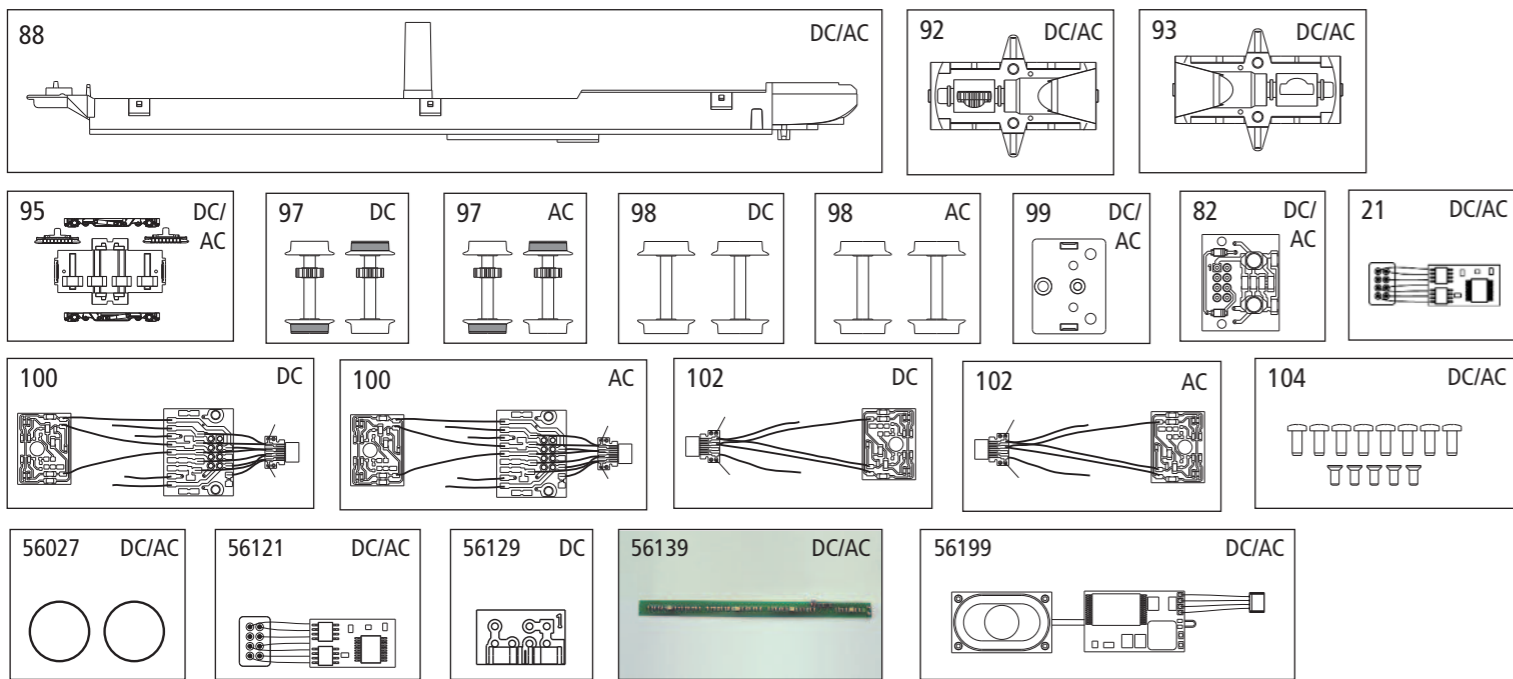

ERSATZTEILE TRIEBZUG BR 646 "STADLER"

Spare parts · Pièces détachées · Parti di ricambio · Repuestos · 配件
Reserveonderdelen · Części zamienne · Запасные части · Náhradní díly

包装及说明书内包含重要信息, 请保留备用

59531 Gleichstrom DC 0-12 V 
59331 Wechselstrom AC 0-16 V 

Endwagen A + B / top car A + B / Voiture pilote A + B / 车头A+B

Antriebscontainer Elektro / Container electric powered / Container entraînement électrique / 短卡

Mittelwagen / middle car / Voiture intermédiaire / 长卡