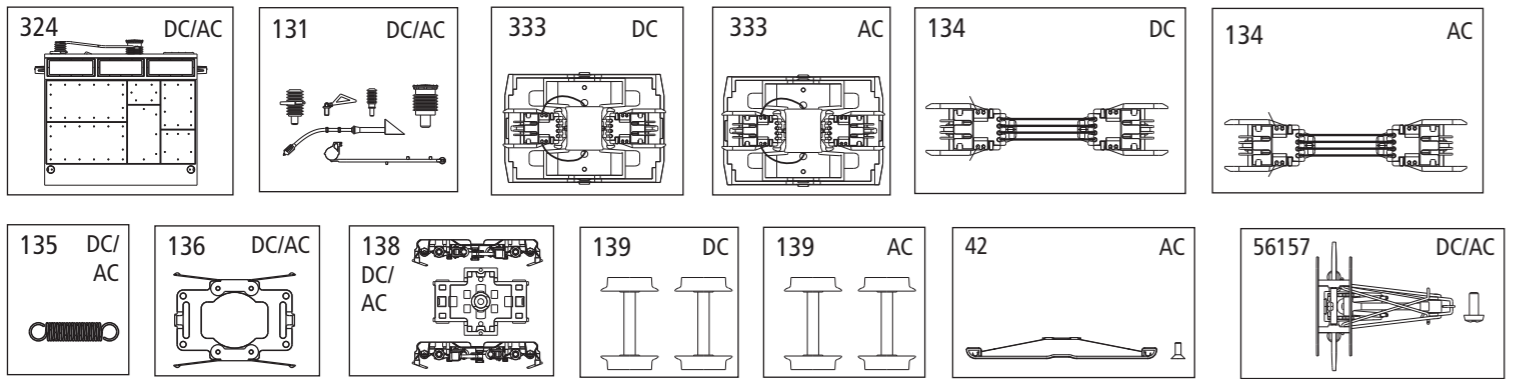

ERSATZTEILE TRIEBZUG BR 646 "STADLER"

Spare parts · Pièces détachées · Parti di ricambio · Repuestos · 配件
Reserveonderdelen · Części zamienne · Запасные части · Náhradní díly

包装及说明书内包含重要信息, 请保留备用

59531 Gleichstrom DC 0-12 V 
59331 Wechselstrom AC 0-16 V 

Endwagen A + B / top car A + B / Voiture pilote A + B / 车头A+B

Antriebscontainer Elektro / Container electric powered / Container entraînement électrique / 短卡

Mittelwagen / middle car / Voiture intermédiaire / 长卡