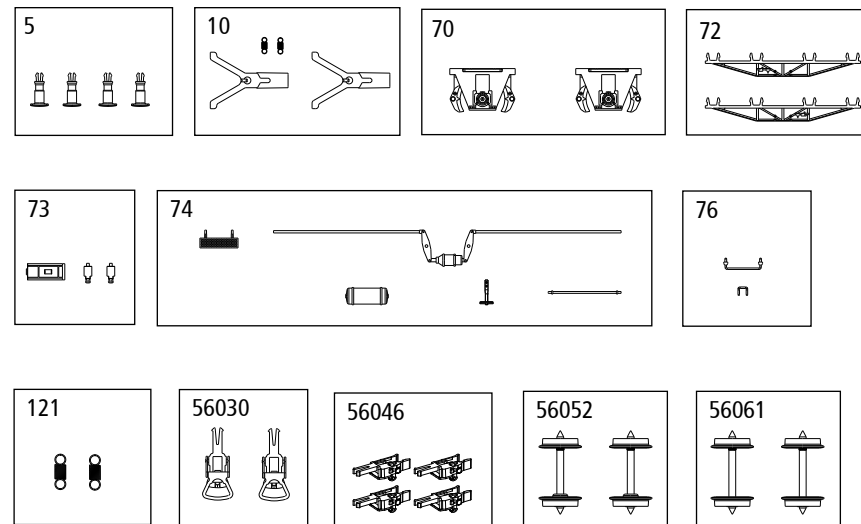

*Grupo de precio *价格表 *Priscategorie *ценовая категория

54409-90-7000

Schiebewandwagen

Sliding Wall Boxcar

Wagon à parois coulissantes

滑动墙货车

Wichtige Informationen sind in der Verpackung und in der Anleitung enthalten. Bitte bewahren Sie diese auf.

ERSATZTEILE

Spare parts · Pièces détachées · Parti di ricambio

Repuestos · 配件 · Reserveonderdelen · Запасные части

Bei Ersatzteilanforderung bitte immer die vollständige Ersatzteil-Nr. angeben.
Hinweis: Für dieses Modell sind nur die unten aufgeführten Ersatzteile erhältlich!

Please order the wanted spare part with the complete spare part item number.
Note: Only the spare parts listed below are available for this model!

Pour commander des pièces de rechange, ne pas oublier de donner le Numéro d'Article de la pièce demandée.
Note: Seules les pièces demandées sont disponibles pour ce modèle!

订购配件时请附上完整的配件号码。注：这个模型，只有以下配件可订购！

PIKO Spielwaren GmbH • Lutherstraße 30
96515 Sonneberg • GERMANY