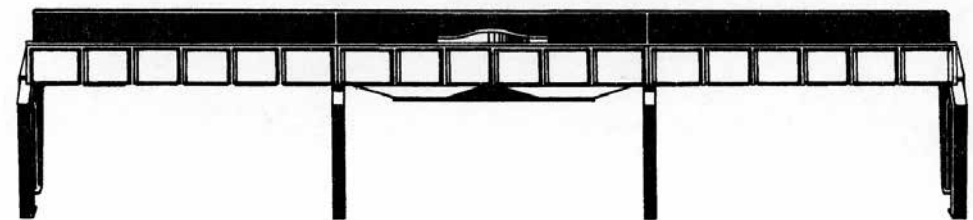

Selbstentladewagen

4-Bay Side Hopper

Wagon à déchargementn automatique

4-轴有盖漏斗车

Wichtige Informationen sind in der Verpackung und in der Anleitung enthalten. Bitte bewahren Sie diese auf.

PIKO - Entladebrücke #61122

Unloading gantry #61122

Ponte de déchargement #61122

卸货装置 #61122