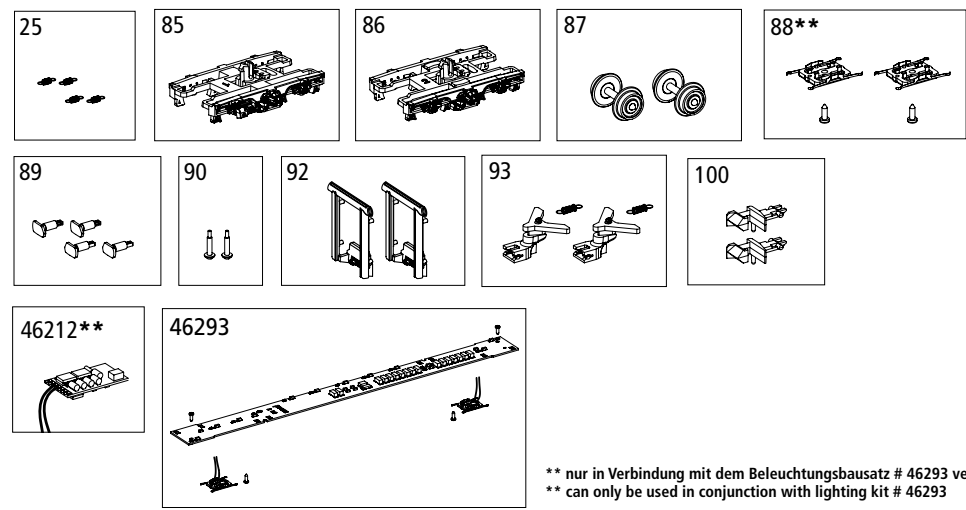

Personenwagen Silberling_N

Passenger Car / Voitures de voyageurs

Bei Ersatzteilanforderung bitte immer die vollständige Ersatzteil-Nr. angeben. Hinweis:
Für dieses Modell sind nur die unten aufgeführten Ersatzteile erhältlich!

Please order the wanted spare part with the complete spare part item number.
Note: Only the spare parts listed below are available for this model!

** nur in Verbindung mit dem Beleuchtungsbausatz # 46293 verwendbar
** can only be used in conjunction with lighting kit # 46293

Bezeichnung / Description	ET-Nr. / spare part N°	PG*
Feder (4 Stück) / Spring (4 pcs.)	40460-25	7
Drehgestell mit Generator / Bogie w generator	40656B-85	9
Drehgestell / Bogie	40644-86	8
Radsatz (2 Stück) / Wheelset (2 pcs.)	40640-87	9
Abdeckung Drehgestell mit Radschleifer (2 Stück) / Cover Bogie w wheel slider (2 pcs.)	40640-88**	9
Puffer (4 Stück) / Buffer (4 pcs.)	40640-89	7
Toilettenrohr (2 Stück) / Toilet pipe (2 pcs.)	40644-90	6
Gummiwulst (2 Stück) / Rubber bead (2 pcs.)	40640-92	7
Kupplungsschacht + Feder (2 Stück) / Coupler box w spring (2 pcs.)	40640-93	8
Kupplung (2 Stück) / Coupler (2 pcs.)	40350-100	6
ET aus unserem Standard-Programm / Spare parts standard range		
PIKO Funktionsdecoder mini / PIKO Function decoder small	46212**	
Beleuchtungsbausatz / Interior Lighting	46293	

*Preisgruppe *price category

Wichtige Informationen sind in der Verpackung und in der Anleitung enthalten.
Bitte bewahren Sie diese auf.