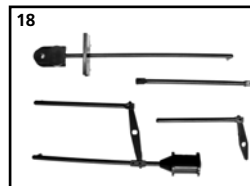

SPARE PARTS

Ersatzteile · Pièces détachées · Reserveonderdelen

Nr.	Bezeichnung:	Description:	Désignation:	Beschrijving:	PG*
38805-08	Trittstufen (4 St.)	Stirrup Steps (4 Pcs)	Marche pieds (4 unités)	Trede (4 stuks)	8
30036-16	Gehäuseabdeckung (2 St.)	Door Header (2 Pcs)	Planches de caisse (2 unités)	Loopplanken (2 stuks)	7
38806-17	Rad, Tank, Brett	Brake Wheel, Reservoir, Placards	Essieu, Réservoir, Planches	Wiel, Tank, Plank	7
38806-18	Bremssystem	Brake System	Embielage	Remsysteem	8
30001-19	Dachtritte (2-tlg.)	Roofwalk (2 Pcs)	Passerelle de toit (2 unités)	Trede (2-delig)	9
	Standard Ersatzteile	Spare parts, standard range	Pièces détachées standard	Standaardonderdelen	
36030	Kupplung komplett	Standard Coupler	Attelage, complet	Koppeling, volledig	
36033	Ganzzug-Kupplung	Rigid Coupler	Attelage	Koppeling	
36051	Drehgestell „Bettendorf“ (2 St.)	Bettendorf Freight Truck (set of 2)	Bogie "Bettendorf" (2 unités)	Draaistel "Bettendorf" (2 stuks)	
36090	Schrauben-Set (20-tlg./5 Größen)	Screws (5 Sizes, 20 Pcs)	Jeu de vis (20 pièces, 5 tailles)	Set schroeven (20-delig)	
36160	Radsatz Kunststoff (2 St.)	Plastic Wheelset (set of 2)	Essieux plastiques (2 unités)	Kunststof wielstel (2-delig)	
36164	Radsatz Metall (2 St.)	Metal Wheelset (set of 2)	Essieux métalliques (2 unités)	Metalen wielstel (2-delig)