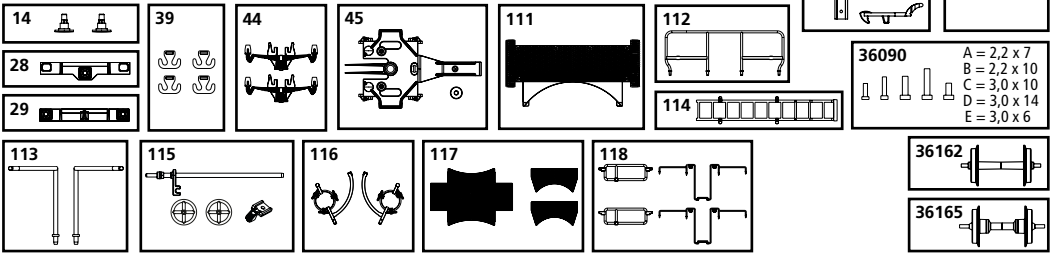

Spare parts · Pièces détachées · Reserveonderdelen

Nr.	Bezeichnung:	Description:	Désignation:	Beschrijving:	PG*
37500-14	Puffer (2 St.)	Buffers (set of 2)	Tampons (2 unités)	Buffer (2 stuks)	6
37600-29	Pufferbohle für 2 Puffer	End Beam for 2 buffers	Traverse de tamponnement (2 tampons)	Bufferbalk (2 buffers)	8
37700-39	Seilanker (4 St.)	Anchor (set of 4)	Ancre (4 pièces)	Anker (4 stuks)	8
37791-44	Radblenden	Wheel valence	Flasques à bogies	Wielplaten	10
37900-45	Achshalter kurz	Axle bracket short	Support d'essieux	Aslager	10
37790-111	Bühne	Platform	plate-form	Platform	10
37791-112	Bühnengeländer	Platform handrail	Balustrade	Platform reling	8
37791-113	Handläufe Plattform	Platform handrail	Poignées	Handgrepen	8
37791-114	Leiter	Ladder	Échelle	Ladder	9
37791-115	Handbremskurbel/Winkel/Handrad	Brake rod/bracket/handwheel	Tige de frein/angle/volante	Handrem/hoek/handwiel	9
37791-116	Silodeckel (2-tlg.)	Silo lid (set of 2)	Couvercle silo (2 unités)	Silodeksel (2 stuks)	9
37791-117	Laufsteg/Trittbretter (3-tlg.)	running boards (set of 3)	Passerelles (3 unités)	Trede (3-delig)	11
37791-118	Geländer (4-tlg.)	Handrails (set of 4)	Poignées (4 unités)	Reling (4-delig)	10
	Standard Ersatzteile	Spare parts, standard range	Pièces détachées standard	Standaardonderdelen	
36030	Kupplung komplett	Standard Coupler	Attelage, complet	Koppeling, volledig	
36033	Ganzzug-Kupplung	Rigid Couper	Attelage	Koppeling	
36090	Schrauben-Set (20-tlg./5 Größen)	Set of screws (20 pieces / 5 sizes)	Jeu de vis (20 pièces, 5 tailles)	Set schroeven (20-delig)	
36162	Radsatz Kunststoff (3 St.)	Plastic wheel set (set of 3)	Essieux plastiques (3 unités)	Kunststof wielstel (3-delig)	
36165	Radsatz Metall (2 St.)	Metal wheel set (set of 2)	Essieux métalliques (2 unités)	Metalen wielstel (2-delig)	
	Zubehör	Accessories	Accessoires	Accessoires	
37600-28	Pufferbohle für Mittelpuffer, schwarz	End Beam for central buffer, black	Traverse de tamponnement (tampon central), noir	Bufferbalk (middenbuffer), zwart	8