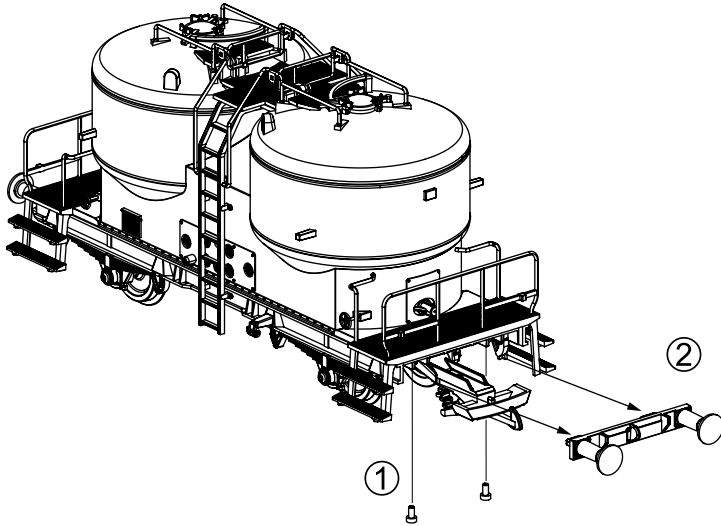

#37799 Zementsilowagen GATX Ep. V

GATX V Cement Silo Car · Wagon silo GATX ep. V · Silo Wagon GATX V

37799-90-7000 © PIKO 2026

PIKO Spielwaren GmbH · Lutherstraße 30 · 96515 Sonneberg, GERMANY