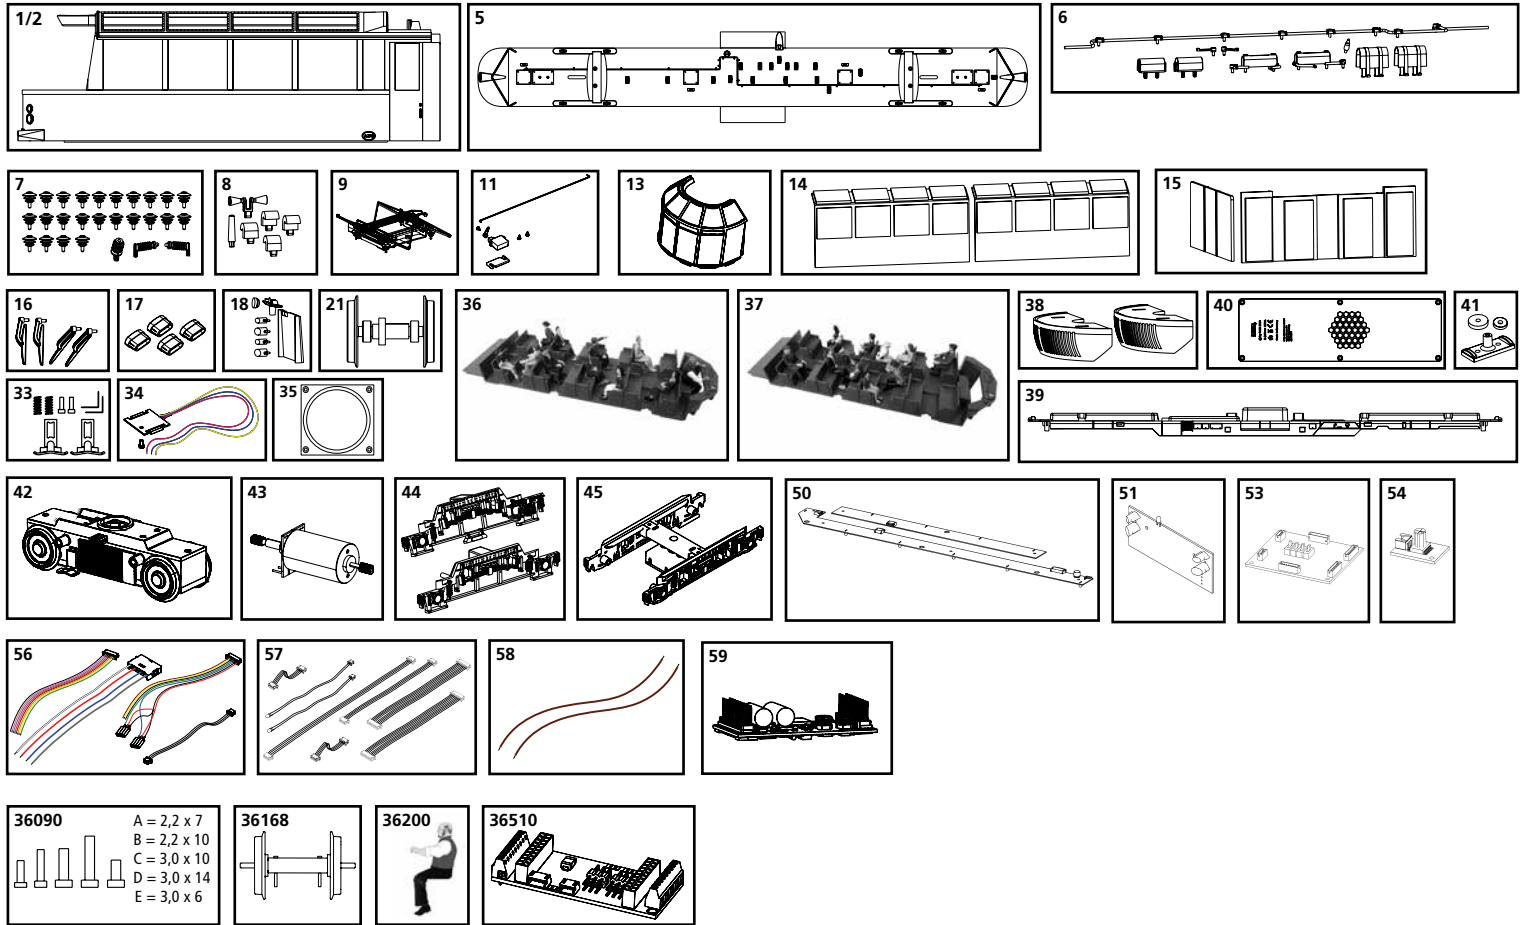

37332 Elektrotriebzug / Sound Gläserner Zug DB Ep. III

ERSATZTEILE

Spare parts · Pièces détachées · Reserveonderdelen

37332 Elektrotriebzug / Sound Gläserner Zug DB Ep. III

0-24 V

ERSATZTEILE

Spare parts · Pièces détachées · Reserveonderdelen