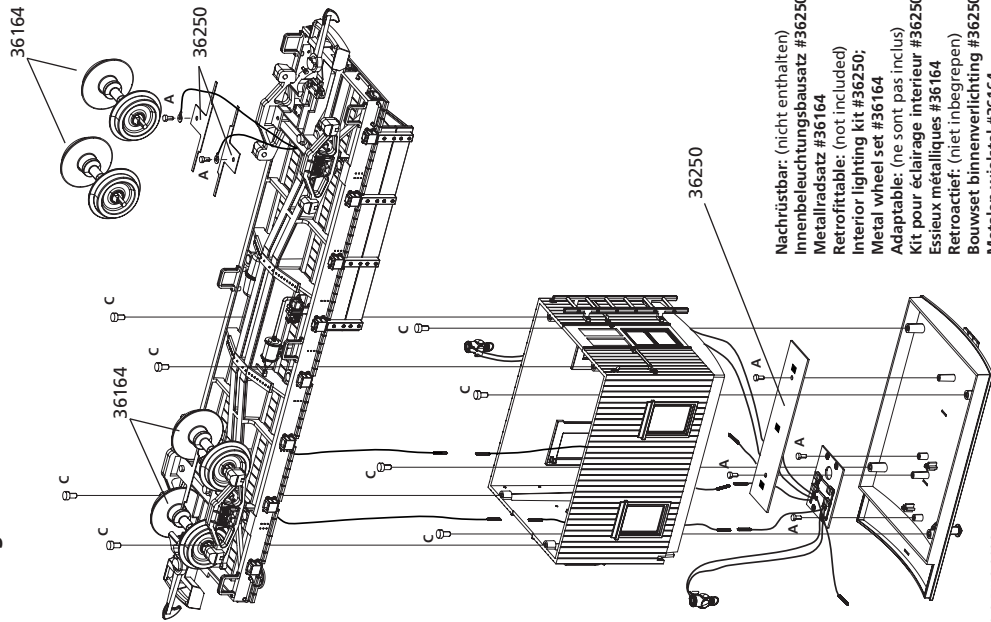

#38990 WP&YR Sightseeing Caboose 924
Aussichtswagen WP&YR 924

Nachrüstbar: (nicht enthalten)
Innenbeleuchtungsbausatz #36250;
Metallradsatz #36164
Retrofitttable: (not included)
Interior lighting kit #36250;
Metal wheel set #36164
Adaptable: (ne sont pas inclus)
Kit pour éclairage intérieur #36250;
Essieux métalliques #36164
Retroactief: (niet inbegrepen)
Bouwset binnenverlichting #36250;
Metalen wielstel #36164