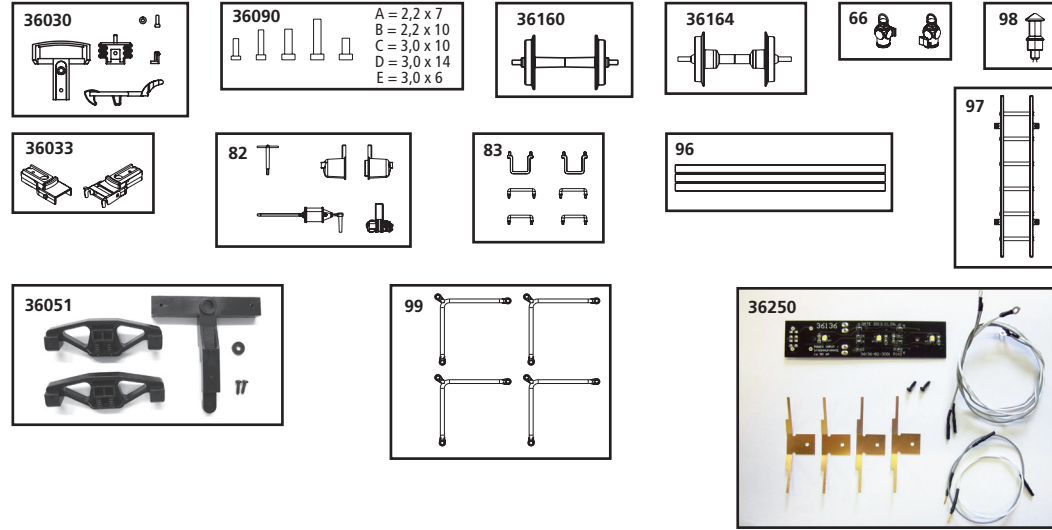

38990-90-7000 © PIKO 2026

SPARE PARTS

Ersatzteile · Pièces détachées · Reserveonderdelen

Nr:	Description:	Bezeichnung:	Désignation:	Beschrijving:	PG ²
38602-66	Lantern right, left	Laterne rechts + links	Fanal	Lantaarn	9
38714-82	Hand brake lever / Air Cylinder / Brake cylinder / Control valve	Handbremshebel / Luftkessel / Bremszylinder / Stellventil	Frein à main /Citerne à air / Cylindre de frein /Valve	Handrem / Luchtketel / Remcilinder / Regelklep	9
38714-83	Handrails, Steps	Griffstangen, Aufstiegstritt	Poignées, giron	Handgrepen, Trede	9
38790-96	Roof steps	Dachtritt	Étapes de toit	Dak stapen	8
38987-97	Ladder	Leiter	Échelle	Ladder	9
38706-98	Chimney	Schlot	Cheminée	Schoorsteen	7
38987-99	Handrails (4 Pcs)	Handstangen (4 Stck.)	Poignées (4 unités)	Handgrepen (4-delig)	9
	Spare parts, standard range	Standard Ersatzteile	Pièces détachées standard	Standaardonderdelen	
36030	Standard Coupler	Kupplung komplett	Attelage, complet	Koppeling, volledig	
36033	Rigid Coupler	Ganzzug-Kupplung	Attelage	Koppeling	
36051	Bettendorf Freight Truck (set of 2)	Drehgestell „Bettendorf“ (2 St.)	Bogie "Bettendorf" (2 unités)	Draaistel "Bettendorf" (2 stuks)	
36090	Screws (5 Sizes, 20 Pcs)	Schrauben-Set (20-tlg./5 Größen)	Jeu de vis (20 pièces, 5 tailles)	Set schroeven (20-delig)	
36160	Plastic Wheelset (set of 2)	Radsatz Kunststoff (2 St.)	Essieux plastiques (2 unités)	Kunststof wielstel (2-delig)	
36164	Metal Wheelset (set of 2)	Radsatz Metall (2 St.)	Essieux métalliques (2 unités)	Metalen wielstel (2-delig)	
36250	Interior lighting	Innenbeleuchtung	Éclairage intérieur	Binnenverlichting	