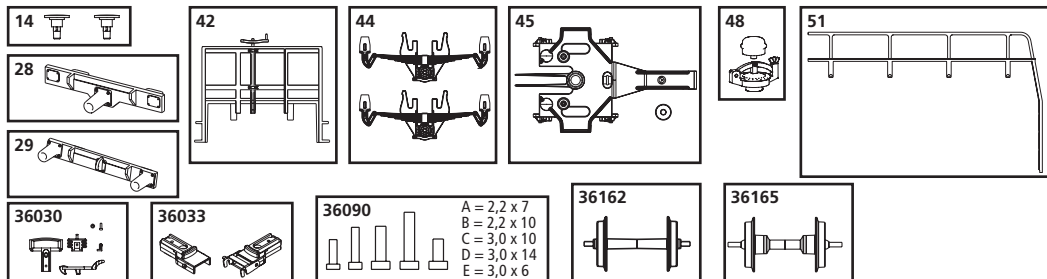

37975 Kesselwagen ESSO DB Ep. III
Tank Car ESSO DB III
Wagon-citerne ESSO DB ep. III
Tankwagon ESSO DB tijdperk III

37975-90-7000

wahlweise: #37600-28
 (nicht enthalten)
 alternatively: spare part #37600-28
 (not included)
 au choix: pièce détachée #37600-28
 (ne sont pas inclus)
 naar keuze: onderdeel #37600-28
 (niet inbegrepen)

ERSATZTEILE

Spare parts · Pièces détachées · Reserveonderdelen

Nr:	Bezeichnung:	Description:	Désignation:	Beschrijving:	PG*
37500-14	Puffer (2 Stück)	buffer (2 Pcs)	Tampon (2 unités)	Buffer (2 stuks)	6
37600-28	Pufferbohle für Mittelpuffer	End Beam for central buffer	Traverse de tamponnement (tampon central)	Bufferbalk (middenbuffer)	8
37600-29	Pufferbohle 2 Puffer	End beam 2 buffer	Traverse de tamponnement 2 Tampon	Bufferbalk 2 Buffer	8
37916-42	Bremserbühne	Brakemans platform	plate-form à freineur	Remmers platform	10
37900-44	Radblende (2 Stück)	wheel cover 2 pieces	enjoleur de roue 2 pièces	Wieldop (2 stuks)	10
37900-45	Achshalter kurz	Main Truck Frame short	Support d'essieu court	Aslager kort	10
37975-48	Deckel/Luke	Caps	Couvercles	Deksel/Luik	8
37916-51	Kesselaufstieg	Tank ladder	Échelles	Voetplaat/Ladder	10
Standard Ersatzteile		Catalog Parts	Pièces détachées standard	Standaardonderdelen	
36030	Kupplung komplett	Standard Coupler	Attelage, complet	Koppeling, volledig	
36033	Ganzzug-Kupplung	Rigid Coupler	Attelage	Koppeling	
36090	Schrauben-Set (20-tlg./5 Größen)	Screws, 20 Pcs, 5 Sizes	Jeu de vis	Set schroeven	
36162	Radsatz Kunststoff (3 St.)	Plastic Wheelset (3 Pcs)	Essieux plastiques (3 unités)	Kunststof wielstel (3-delig)	
36165	Radsatz Metall (2 St.)	Metal Wheelset (2 Pcs)	Essieux métalliques (2 unités)	Metalen wielstel (2-delig)	