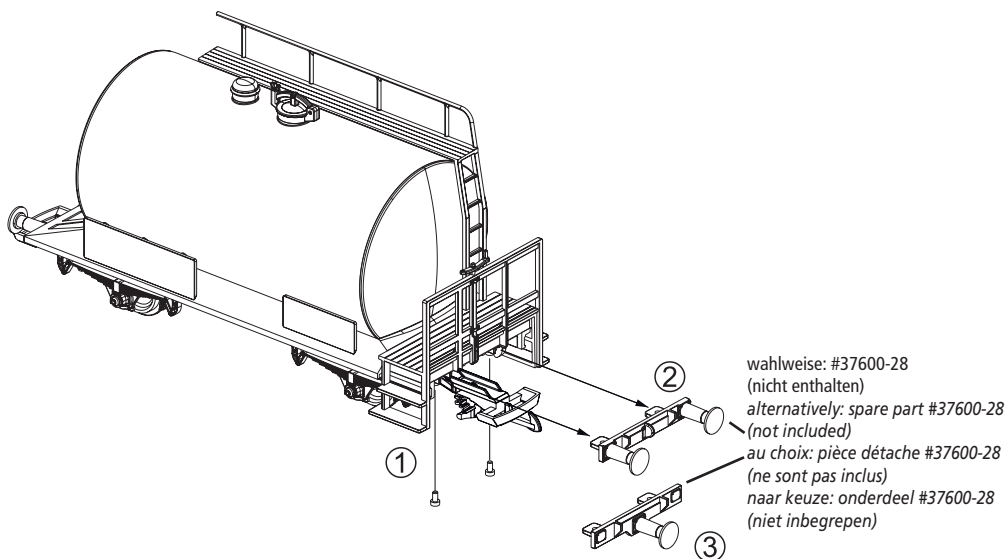

37975 Kesselwagen ESSO DB Ep. III
Tank Car ESSO DB III
Wagon-citerne ESSO DB ep. III
Tankwagon ESSO DB tijdperk III

37975-90-7000

wahlweise: #37600-28
 (nicht enthalten)
 alternatively: spare part #37600-28
 (not included)
 au choix: pièce détachée #37600-28
 (ne sont pas inclus)
 naar keuze: onderdeel #37600-28
 (niet inbegrepen)

ERSATZTEILE

Spare parts · Pièces détachées · Reserveonderdelen

Nr:	Bezeichnung:	Description:	Désignation:	Beschrijving:	PG*
37500-14	Puffer (2 Stück)	buffer (2 Pcs)	Tampon (2 unités)	Buffer (2 stuks)	6
37600-28	Pufferbohle für Mittelpuffer	End Beam for central buffer	Traverse de tamponnement (tampon central)	Bufferbalk (middenbuffer)	8
37600-29	Pufferbohle 2 Puffer	End beam 2 buffer	Traverse de tamponnement 2 Tampon	Bufferbalk 2 Buffer	8
37916-42	Bremserbühne	Brakemans platform	plate-form à freineur	Remmers platform	10
37900-44	Radblende (2 Stück)	wheel cover 2 pieces	enjoleur de roue 2 pièces	Wieldop (2 stuks)	10
37900-45	Achshalter kurz	Main Truck Frame short	Support d'essieu court	Aslager kort	10
37975-48	Deckel/Luke	Caps	Couvercles	Deksel/Luik	8
37916-51	Kesselaufstieg	Tank ladder	Échelles	Voetplaat/Ladder	10
Standard Ersatzteile		Catalog Parts	Pièces détachées standard	Standaardonderdelen	
36030	Kupplung komplett	Standard Coupler	Attelage, complet	Koppeling, volledig	
36033	Ganzzug-Kupplung	Rigid Coupler	Attelage	Koppeling	
36090	Schrauben-Set (20-tlg./5 Größen)	Screws, 20 Pcs, 5 Sizes	Jeu de vis	Set schroeven	
36162	Radsatz Kunststoff (3 St.)	Plastic Wheelset (3 Pcs)	Essieux plastiques (3 unités)	Kunststof wielstel (3-delig)	
36165	Radsatz Metall (2 St.)	Metal Wheelset (2 Pcs)	Essieux métalliques (2 unités)	Metalen wielstel (2-delig)	