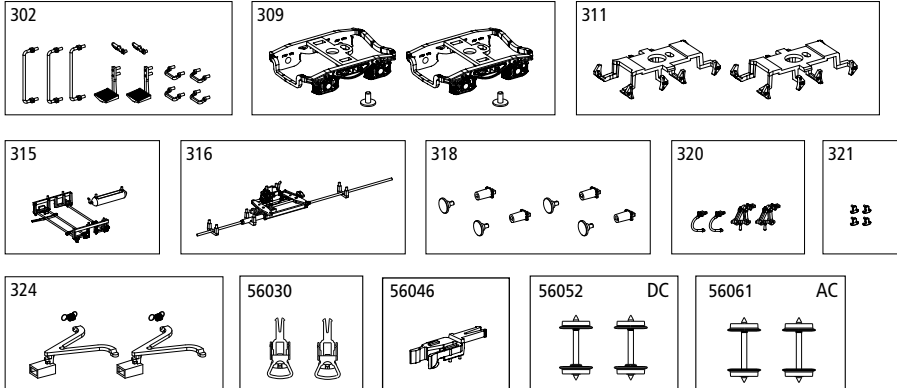

## ERSATZTEILE

Spare parts • Pièces détachées • Ricambi

Bei Ersatzteilanforderung bitte immer die vollständige Ersatzteil-Nr. angeben  
Please order the wanted spare part with the complete spare part item number.

Bezeichnung / Description	ET-Nr. / spare part N°	PG*
3x Handgriff Stirnseite lang, 2x Handgriff Stirnseite kurz, 2x Rangiertritt original, 4x Griff Puffer / 3x Handle-front-long, 2x Handle-front-short, 2x Brakeman step-original, 4x Handle-buffer	58280-302	8
2x Drehgestell mit Schraube / 2x Bogie w screw	58234A-309	9
2x Bremsbacken Y25 / 2x Brake shoe-Y25	58393A-311	7
Kessel FS lang, Bremsstange / Air boiler-FS large, Brake rod	58280-315	7
Bremsgestänge Wagenboden / Brake lever-bottom	58393A-316	6
4x Puffer Platte SBB, 4x Puffer rund / 4x Buffer base-SBB, 4x Buffer-round	97300-318	7
2x Kuppelhaken, 2x Bremsschlauch / 2x Coupler, 2x Brake pipe	58382A-320	6
4x Seilanker / 4x Rope hook	58382A-321	6
2x Kupplungsdeichsel, 2x Zugfeder / 2x Coupler box, 2x Spring	54000-324	9
<b>ET aus unserem Standard-Programm / Spare parts standard range</b>		
Kupplung, vollst. (2 Stück) / Coupling, complete (set of 2)	56030	
H0 Kurzkupplung (4 Stck.) / H0 Short coupling (set of 4)	56046	
Radsatz DC (2 Stück) / Wheelset DC (set of 2)	56052	
Radsatz AC (2 Stück) / Wheelset AC (set of 2)	56061	