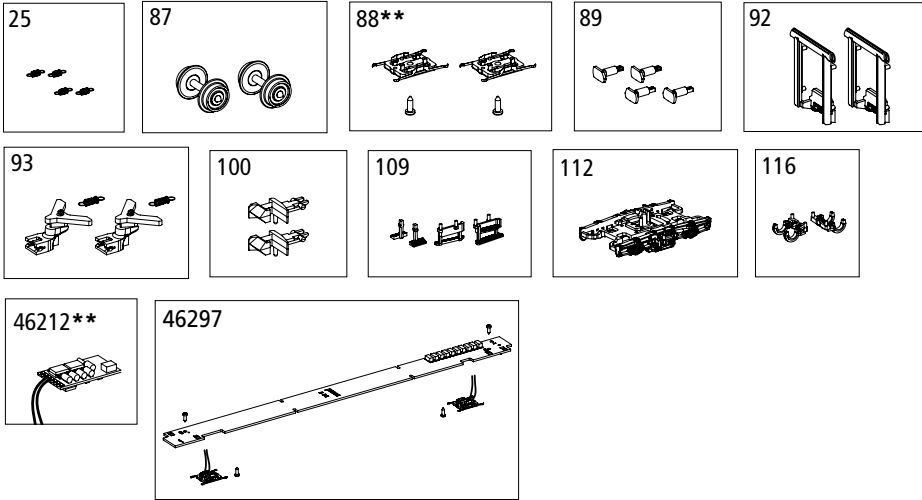

Bei Ersatzteilanforderung bitte immer die vollständige Ersatzteil-Nr. angeben. Hinweis:
Für dieses Modell sind nur die unten aufgeführten Ersatzteile erhältlich!

Please order the wanted spare part with the complete spare part item number.
Note: Only the spare parts listed below are available for this model!

** nur in Verbindung mit dem Beleuchtungsbausatz # 46297 verwendbar
** can only be used in conjunction with lighting kit # 46297

Bezeichnung / Description	ET-Nr. / spare part N°	PG*
Feder (4 Stück) / Spring (4 pcs.)	40460-25	7
Radsatz (2 Stück) / Wheelset (2 pcs.)	40640-87	9
Abdeckung Drehgestell mit Radschleifer (2 Stück) / Cover Bogie w wheel slider (2 pcs.)	40640-88**	9
Puffer (4 Stück) / Buffer (4 pcs.)	40640-89	7
Gummiwulst (2 Stück) / Rubber bead (2 pcs.)	40640-92	7
Kupplungsschacht + Feder (2 Stück) / Coupler box w spring (2 pcs.)	40640-93	8
Kupplung (2 Stück) / Coupler (2 pcs.)	40350-100	6
Trittstufen, Aufstiege (4-tlg.) / Steps, stairs (4 pcs.)	40662-109	7
Drehgestell ohne Lichtmaschine / Bogie without generator	40660-112	8
Bremse Drehgestell (2 Stück) / Brake bogie (2 pcs)	40660-116	6
ET aus unserem Standard-Programm / Spare parts standard range		
PIKO Funktionsdecoder mini / PIKO Function decoder small	46212**	
Beleuchtungsbausatz / Interior Lighting	46297	