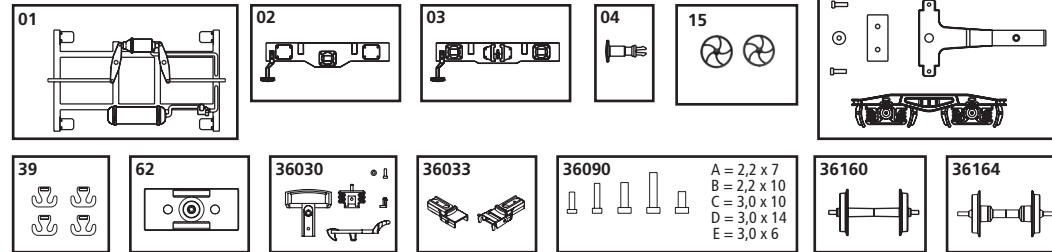

ERSATZTEILE

Spare parts · Pièces détachées · Reserveonderdelen