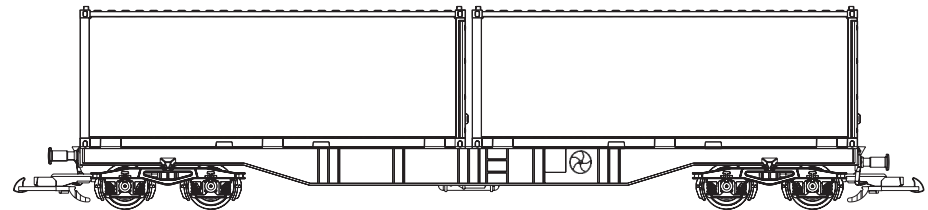

PIKO Spielwaren GmbH · Lutherstraße 30 · 96515 Sonneberg, GERMANY

37754 Containertragwagen mit 2 Containern DB AG Ep. VI
Container Car with 2x20' containers DB AG VI
Wagon plat porte container DB AG ép. VI
Containerdraagwagon met 2x20' containers DB AG VI