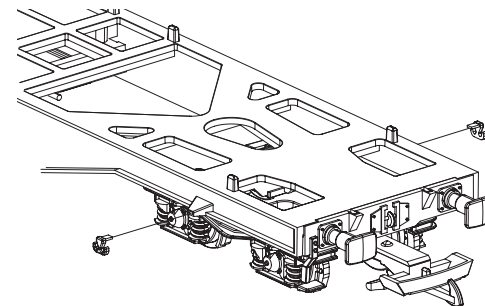

PIKO Spielwaren GmbH · Lutherstraße 30 · 96515 Sonneberg, GERMANY

37754 Containertragwagen mit 2 Containern DB AG Ep. VI
Container Car with 2x20' containers DB AG VI
Wagon plat porte container DB AG ép. VI
Containerdraagwagon met 2x20' containers DB AG VI