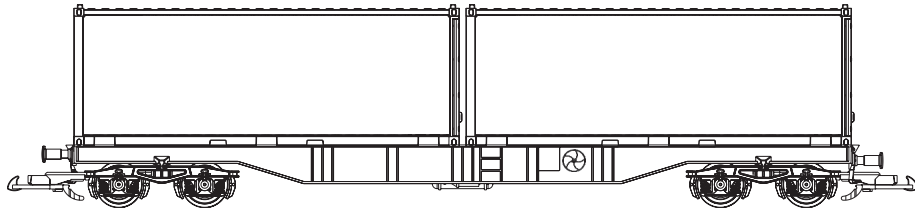

37754 Containertragwagen mit 2 Containern DB AG Ep. VI
 Container Car with 2x20' containers DB AG VI
 Wagon plat porte container DB AG ép. VI
 Containerdraagwagon met 2x20' containers DB AG VI

37754-90-7000