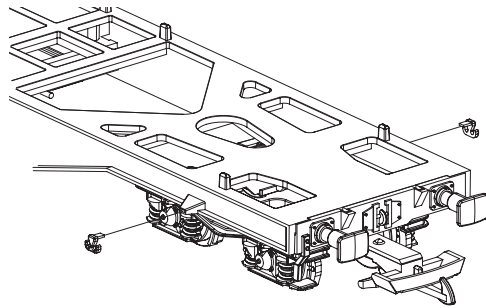

37754 Containertragwagen mit 2 Containern DB AG Ep. VI
 Container Car with 2x20' containers DB AG VI
 Wagon plat porte container DB AG ép. VI
 Containerdraagwagon met 2x20' containers DB AG VI

37754-90-7000

ERSATZTEILE

Spare parts · Pièces détachées · Reserveonderdelen

Nr.	Bezeichnung:	Description:	Désignation:	Beschrijving:	PG*
37700-01	Bremsgestänge	Brake rods	Conduites de freins	Remsysteem	8
37700-03	Pufferbohle für 2 Puffer	End Beam for 2 buffers	Traverse de tamponnement (2 tampons)	Bufferbalk (2 buffers)	8
37700-04	Puffer (2 St.)	Buffers (set of 2)	Tampons (2 unités)	Buffer (2 stuks)	6
37700-07	Drehgestell	Bogey	Bogie	Draaistel	12
37750-15	Handrad (2 St.)	Handwheel (set of 2)	Volant (2 pièces)	Handwiel (2 stuks)	6
37700-39	Seilanker (4 St.)	Anchor (set of 4)	Ancre (4 pièces)	Anker (4 stuks)	8
37320-62	Lagerplatte (Querrippe)	Bearing plate	Plaque pour fixation	Lagerplaat	7
36030	Standard Ersatzteile Kupplung komplett	Spare parts, standard range Standard Coupler	Pièces détachées standard Attelage, complet	Standaardonderdelen Koppeling, volledig	
36033	Ganzzug Kupplung	Rigid Coupling	Attelage	Attelage	
36090	Schrauben-Set (20-tlg./5 Größen)	Set of screws (20 pieces / 5 sizes)	Jeu de vis (20 pièces, 5 tailles)	Set schroeven (20-delig)	
36160	Radsatz Kunststoff (2 St.)	Plastic wheel set (set of 2)	Essieux plastiques (2 unités)	Kunststof wielstel (2-delig)	
36164	Radsatz Metall (2 St.)	Metal wheel set (set of 2)	Essieux métalliques (2 unités)	Metalen wielstel (2-delig)	
37700-02	Zubehör Pufferbohle für Mittelpuffer, schwarz	Accessories End Beam for central buffer, black	Accessoires Traverse de tamponnement (tampon central), noir	Accessoires Bufferbalk (middenbuffer), zwart	8