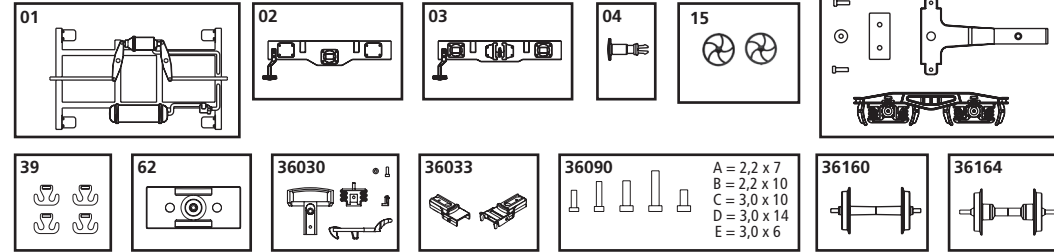

37754 Containertragwagen mit 2 Containern DB AG Ep. VI
 Container Car with 2x20' containers DB AG VI
 Wagon plat porte container DB AG ép. VI
 Containerdraagwagon met 2x20' containers DB AG VI

37754-90-7000

ERSATZTEILE

Spare parts · Pièces détachées · Reserveonderdelen

Nr.	Bezeichnung:	Description:	Désignation:	Beschrijving:	PG*
37700-01	Bremsgestänge	Brake rods	Conduites de freins	Remsysteem	8
37700-03	Pufferbohle für 2 Puffer	End Beam for 2 buffers	Traverse de tamponnement (2 tampons)	Bufferbalk (2 buffers)	8
37700-04	Puffer (2 St.)	Buffers (set of 2)	Tampons (2 unités)	Buffer (2 stuks)	6
37700-07	Drehgestell	Bogey	Bogie	Draaistel	12
37750-15	Handrad (2 St.)	Handwheel (set of 2)	Volant (2 pièces)	Handwiel (2 stuks)	6
37700-39	Seilanker (4 St.)	Anchor (set of 4)	Ancre (4 pièces)	Anker (4 stuks)	8
37320-62	Lagerplatte (Querrippe)	Bearing plate	Plaque pour fixation	Lagerplaat	7
36030	Standard Ersatzteile Kupplung komplett	Spare parts, standard range Standard Coupler	Pièces détachées standard Attelage, complet	Standaardonderdelen Koppeling, volledig	
36033	Ganzzug Kupplung	Rigid Coupling	Attelage	Attelage	
36090	Schrauben-Set (20-tlg./5 Größen)	Set of screws (20 pieces / 5 sizes)	Jeu de vis (20 pièces, 5 tailles)	Set schroeven (20-delig)	
36160	Radsatz Kunststoff (2 St.)	Plastic wheel set (set of 2)	Essieux plastiques (2 unités)	Kunststof wielstel (2-delig)	
36164	Radsatz Metall (2 St.)	Metal wheel set (set of 2)	Essieux métalliques (2 unités)	Metalen wielstel (2-delig)	
37700-02	Zubehör Pufferbohle für Mittelpuffer, schwarz	Accessories End Beam for central buffer, black	Accessoires Traverse de tamponnement (tampon central), noir	Accessoires Bufferbalk (middenbuffer), zwart	8