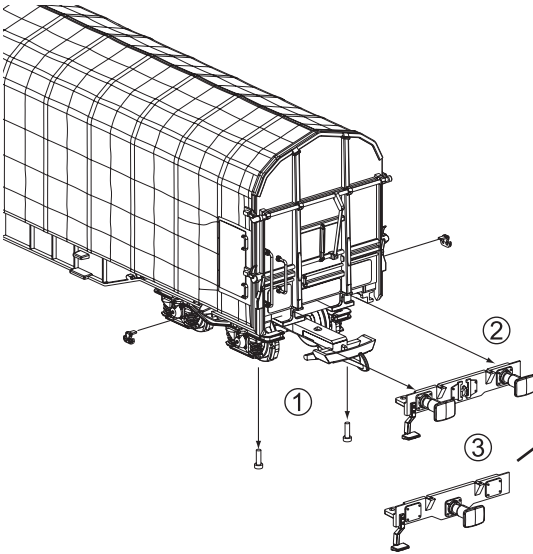

37724 Schiebepanewagen Shimmms

DB Cargo Ep. V

Tarpaulin Car · Wagon bâché à bogies

Staalrollenwagen Shimmms

wahlweise: #37700-02
(nicht enthalten)
alternatively: spare part
#37700-02
(not included)
au choix: pièce détachée
#37700-02
(ne sont pas inclus)
naar keuze: onderdeel
#37700-02
(niet inbegrepen)

37724-90-7000

ERSATZTEILE

Spare parts · Pièces détachées · Reserveonderdelen

Nr:	Bezeichnung:	Description:	Désignation:	Beschrijving:	PG*
37724-01	Bremsgestänge	Brake rods	Conduites de freins	Remsysteem	8
37700-02	Pufferbohle für Mittelpuffer	End Beam for central buffer	Traverse de tamponnement (tampon central)	Bufferbalk (middenbuffer)	8
37700-03	Pufferbohle für 2 Puffer	End Beam for 2 buffers	Traverse de tamponnement (2 tampons)	Bufferbalk (2 buffers)	8
37700-04	Puffer (2 St.)	Buffers (set of 2)	Tampons (2 unités)	Buffer (2 stuks)	6
37734-05	Handstangen	Handrails	Poignées	Handgrepen	8
37700-06	Hydraulikgestänge	Hydraulic rod	Conduites hydrauliques	Hydraulische bediening	8
37700-07	Drehgestell	Bogie	Bogie	Draaistel	12
37700-39	Seilanker (4 St.)	Anchor (set of 4)	Ancre (4 pièces)	Anker (4 stuks)	8
37320-62	Lagerplatte (Querrippe)	Bearing plate	Plaque pour fixation	Lagerplaat	7
Standard Ersatzteile		Catalog Parts	Pièces détachées standard	Standaardonderdelen	
36030	Kupplung komplett	Standard Coupler	Attelage, complet	Koppeling, volledig	
36033	Ganzzug-Kupplung	Rigid Coupler	Attelage	Koppeling	
36090	Schrauben-Set (20-tlg./5 Größen)	Screws (5 Sizes, 20 Pcs)	Bogies „Bettendorf“ (2 unités)	Set schroeven (20-delig)	
36160	Radsatz Kunststoff (2 St.)	Plastic Wheelset (set of 2)	Essieux plastiques (2 unités)	Kunststof wielstel (2-delig)	
36164	Radsatz Metall (2 St.)	Metal Wheelset (set of 2)	Essieux métalliques (2 unités)	Metalen wielstel (2-delig)	