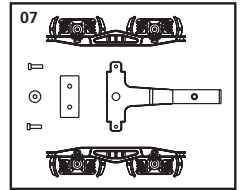

37724 Schiebepanewagen Shimmms

DB Cargo Ep. V

Tarpaulin Car · Wagon bâché à bogies

Staalrollenwagen Shimmms

wahlweise: #37700-02
(nicht enthalten)
alternatively: spare part
#37700-02
(not included)
au choix: pièce détachée
#37700-02
(ne sont pas inclus)
naar keuze: onderdeel
#37700-02
(niet inbegrepen)

37724-90-7000

ERSATZTEILE

Spare parts · Pièces détachées · Reserveonderdelen

Nr:	Bezeichnung:	Description:	Désignation:	Beschrijving:	PG*
37724-01	Bremsgestänge	Brake rods	Conduites de freins	Remsysteem	8
37700-02	Pufferbohle für Mittelpuffer	End Beam for central buffer	Traverse de tamponnement (tampon central)	Bufferbalk (middenbuffer)	8
37700-03	Pufferbohle für 2 Puffer	End Beam for 2 buffers	Traverse de tamponnement (2 tampons)	Bufferbalk (2 buffers)	8
37700-04	Puffer (2 St.)	Buffers (set of 2)	Tampons (2 unités)	Buffer (2 stuks)	6
37734-05	Handstangen	Handrails	Poignées	Handgrepen	8
37700-06	Hydraulikgestänge	Hydraulic rod	Conduites hydrauliques	Hydraulische bediening	8
37700-07	Drehgestell	Bogie	Bogie	Draaistel	12
37700-39	Seilanker (4 St.)	Anchor (set of 4)	Ancre (4 pièces)	Anker (4 stuks)	8
37320-62	Lagerplatte (Querrippe)	Bearing plate	Plaque pour fixation	Lagerplaat	7
Standard Ersatzteile		Catalog Parts	Pièces détachées standard	Standaardonderdelen	
36030	Kupplung komplett	Standard Coupler	Attelage, complet	Koppeling, volledig	
36033	Ganzzug-Kupplung	Rigid Coupler	Attelage	Koppeling	
36090	Schrauben-Set (20-tlg./5 Größen)	Screws (5 Sizes, 20 Pcs)	Bogies „Bettendorf“ (2 unités)	Set schroeven (20-delig)	
36160	Radsatz Kunststoff (2 St.)	Plastic Wheelset (set of 2)	Essieux plastiques (2 unités)	Kunststof wielstel (2-delig)	
36164	Radsatz Metall (2 St.)	Metal Wheelset (set of 2)	Essieux métalliques (2 unités)	Metalen wielstel (2-delig)	