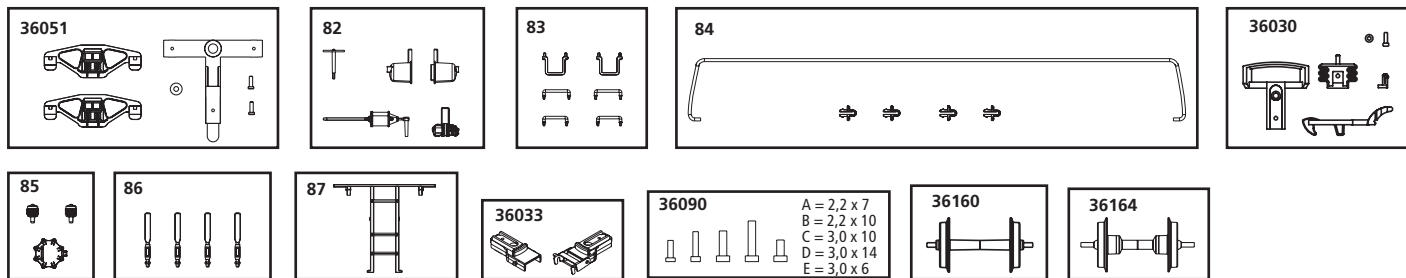

SPARE PARTS

Ersatzteile · Pièces détachées · Reserveonderdelen

Nr:	Description:	Bezeichnung:	Désignation:	Beschrijving:	PG*
38759-82	Hand brake lever / Air Cylinder / Brake cylinder / Control valve	Handbremshebel / Luftkessel / Bremszylinder / Stellventil	Frein à main / Citerne à air / Cylindre de frein / Valve	Handrem / Luchtketel / Remcilinder / Regelklep	9
38759-83	Handrails, Steps	Griffstangen, Aufstiegsstritt	Handrails	Handgrepen, Trede	9
38759-84	Handrail	Handstange mit Halter	Poignée	Handgrepen	11
38759-85	Dome valve, hatch	Domventil, Luke	Couvercle, trappe	Deksel/Luik	9
38759-86	Tank supports (set of 4)	Kesselhalter (4 St.)	Support de chaudière (4 unités)	Ketelhouders (4 stuks)	9
38759-87	Ladder	Leiter	Échelle	Ladder	9
	Spare parts, standard range	Standard Ersatzteile	Pièces détachées standard	Standaardonderdelen	
36030	Standard Coupler	Kupplung komplett	Attelage, complet	Koppeling, volledig	
36033	Rigid Coupler	Ganzzug-Kupplung	Attelage	Koppeling	
36051	Bettendorf Freight Truck (set of 2)	Drehgestell „Bettendorf“ (2 St.)	Bogie "Bettendorf" (2 unités)	Draaistel "Bettendorf" (2 stuks)	
36090	Screws (5 Sizes, 20 Pcs)	Schrauben-Set (20-tlg./5 Größen)	Jeu de vis (20 pièces, 5 tailles)	Set schroeven (20-delig)	
36160	Plastic Wheelset (set of 2)	Radsatz Kunststoff (2 St.)	Essieux plastiques (2 unités)	Kunststof wielstel (2-delig)	
36164	Metal Wheelset (set of 2)	Radsatz Metall (2 St.)	Essieux métalliques (2 unités)	Metalen wielstel (2-delig)	

PIKO Spielwaren GmbH · Lutherstraße 30 · 96515 Sonneberg, GERMANY