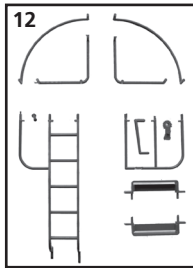

38949 Christmas Caboose Güterzugbegleitwagen Weihnachten

ERSATZTEILE

Spare parts · Pièces détachées · Reserveonderdelen

Nr:	Bezeichnung:	Description:	Désignation:	Beschrijving:	PG*
38105C-10	Dachtritt (2 St.)	Roofwalk, 2 Pcs	Planches au toit (2 unités)	Trede (2 stuks)	8
38105C-12	Griffstangen	Handrail Set	Poignées	Handgrepen	9
37801-13	Seil (2 St.)	Truss Rod, 2 Pcs.	Corde (2 unités)	Handgreep (2 stuks)	7
37801-14	Schlot	Smoke Jack	Cheminée	Schoorsteen	6
38105C-15	Handrad (2 St.)	Brake Wheel, 2 Pcs	Volant (2 unités)	Handwiel (2 stuks)	6
	Standard Ersatzteile	Spare parts, standard range	Pièces détachées standard	Standaardonderdelen	
36030	Kupplung komplett	Standard Coupler	Attelage, complet	Koppeling, volledig	
36033	Ganzzug-Kupplung	Rigid Coupler	Attelage	Koppeling	
36051	Drehgestell „Bettendorf“ (2 St.)	Bettendorf Freight Truck (set of 2)	Jeu de vis (20 pièces, 5 tailles)	Draaistel „Bettendorf“ (2 stuks)	
36090	Schrauben-Set (20-tlg./5 Größen)	Screws (5 Sizes, 20 Pcs)	Jeu de vis (20 pièces, 5 tailles)	Set schroeven (20-delig)	
36160	Radsatz Kunststoff (2 St.)	Plastic Wheelset (set of 2)	Essieux plastiques (2 unités)	Kunststof wielstel (2-delig)	
36164	Radsatz Metall (2 St.)	Metal Wheelset (set of 2)	Essieux métalliques (2 unités)	Metalen wielstel (2-delig)