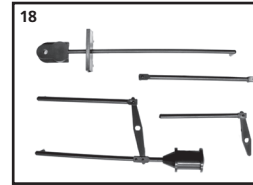

38944 Christmas Reefer

Güterwagen Christmas

SPARE PARTS

Ersatzteile · Pièces détachées · Reserveonderdelen

Nr:	Bezeichnung:	Description:	Désignation:	Beschrijving:	PG*
38805-08	Trittstufen (4 St.)	Stirrup Steps (4 Pcs)	Marche pieds (4 unités)	Trede (4 stuks)	8
38815-16	Gehäuseabdeckung (2 Stück)	Door Header (2 Pcs)	Planches de caisse (2 unités)	Loopplanken (2 stuks)	7
38806-17	Rad, Tank, Brett	Brake Wheel, Reservoir, Placards	Essieu, Réservoir, Planches	Wiel, Tank, Plank	7
38806-18	Bremssystem (4-tlg.)	Brake System (4 Pcs)	Embielage (4 unités)	Remsysteem 4-delig	8
38822-19	Dachtritte	Roofwalk	Passerelle de toit	Trede	9
Standard Ersatzteile		Catalog Parts		Pièces détachées standard	
36030	Kupplung komplett	Standard Coupler	Attelage, complet	Koppeling, volledig	
36033	Ganzzug-Kupplung	Rigid Coupler	Attelage	Koppeling	
36051	Drehgestell „Bettendorf“ (2 St.)	Bettendorf Freight Truck (set of 2)	Jeu de vis (20 pièces, 5 tailles)	Draaistel „Bettendorf“ (2 stuks)	
36090	Schrauben-Set (20-tlg./5 Größen)	Screws (5 Sizes, 20 Pcs)	Bogie „Bettendorf“ (2 unités)	Set schroeven (20-delig)	
36160	Radsatz Kunststoff (2 St.)	Plastic Wheelset (set of 2)	Essieux plastiques (2 unités)	Kunststof wielstel (2-delig)	
36164	Radsatz Metall (2 St.)	Metal Wheelset (set of 2)	Essieux métalliques (2 unités)	Metalen wielstel (2-delig)