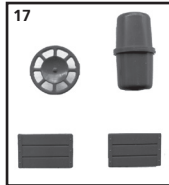

38944 Christmas Reefer

Güterwagen Christmas

SPARE PARTS

Ersatzteile · Pièces détachées · Reserveonderdelen

Nr:	Bezeichnung:	Description:	Désignation:	Beschrijving:	PG*
38805-08	Trittstufen (4 St.)	Stirrup Steps (4 Pcs)	Marche pieds (4 unités)	Trede (4 stuks)	8
38815-16	Gehäuseabdeckung (2 Stück)	Door Header (2 Pcs)	Planches de caisse (2 unités)	Loopplanken (2 stuks)	7
38806-17	Rad, Tank, Brett	Brake Wheel, Reservoir, Placards	Essieu, Réservoir, Planches	Wiel, Tank, Plank	7
38806-18	Bremssystem (4-tlg.)	Brake System (4 Pcs)	Embielage (4 unités)	Remsysteem 4-delig	8
38822-19	Dachtritte	Roofwalk	Passerelle de toit	Trede	9
Standard Ersatzteile		Catalog Parts		Pièces détachées standard	
36030	Kupplung komplett	Standard Coupler	Attelage, complet	Koppeling, volledig	
36033	Ganzzug-Kupplung	Rigid Coupler	Attelage	Koppeling	
36051	Drehgestell „Bettendorf“ (2 St.)	Bettendorf Freight Truck (set of 2)	Jeu de vis (20 pièces, 5 tailles)	Draaistel „Bettendorf“ (2 stuks)	
36090	Schrauben-Set (20-tlg./5 Größen)	Screws (5 Sizes, 20 Pcs)	Bogie „Bettendorf“ (2 unités)	Set schroeven (20-delig)	
36160	Radsatz Kunststoff (2 St.)	Plastic Wheelset (set of 2)	Essieux plastiques (2 unités)	Kunststof wielstel (2-delig)	
36164	Radsatz Metall (2 St.)	Metal Wheelset (set of 2)	Essieux métalliques (2 unités)	Metalen wielstel (2-delig)