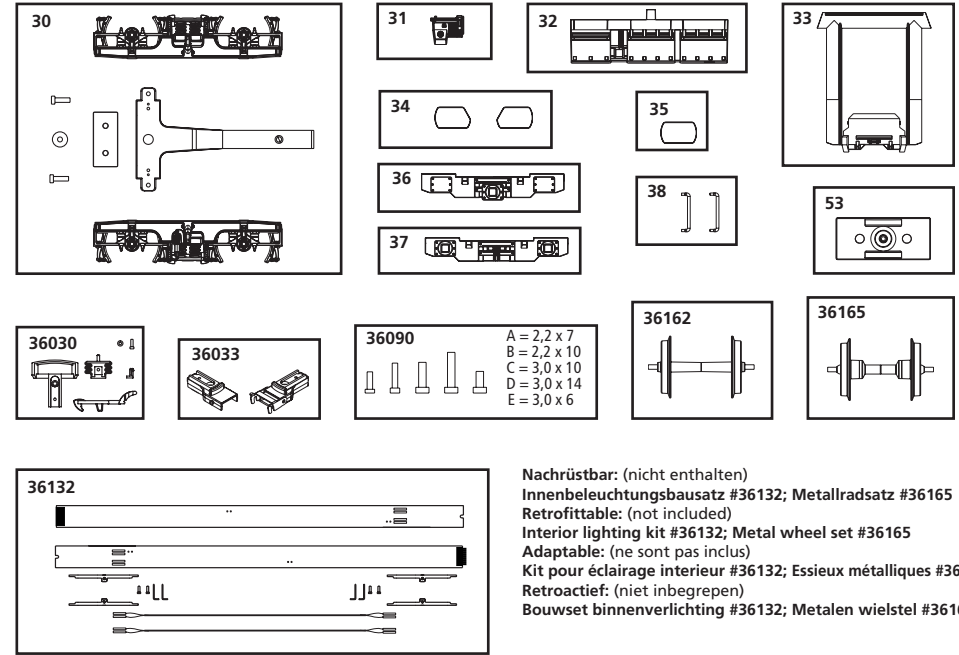

## ERSATZTEILE

Spare parts · Pièces détachées · Reserveonderdelen

**Nachrüstbar:** (nicht enthalten)  
**Innenbeleuchtungsbausatz #36132; Metallradsatz #36165**  
**Retrofittable:** (not included)  
**Interior lighting kit #36132; Metal wheel set #36165**  
**Adaptable:** (ne sont pas inclus)  
**Kit pour éclairage intérieur #36132; Essieux métalliques #36165**  
**Retroactief:** (niet inbegrepen)  
**Bouwset binnenverlichting #36132; Metalen wielstel #36165**