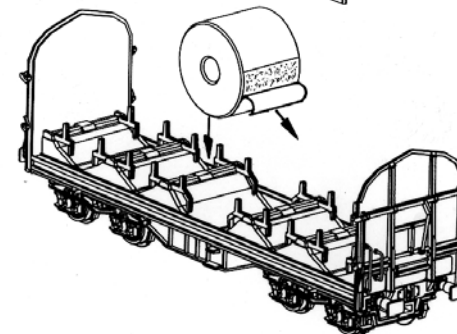

Wagon bâché à bogies

Carro Telonati Shimmns

1

Zurüstteile bereits teilweise ab Werk montiert /
Some extras fitted ex works /
Certains extras équipé en usine /
Alcuni accessori e montato in fabbrica

3

2

ERSATZTEILE

Spare parts · Pièces détachées · Parti di ricambio

ET-Nr.:	Bezeichnung:	Description:	Désignation:	Descrizione:	PG*
54000-12	Kupplungsdeichsel mit Zugfeder (2 Stck.)	Clutch shaft w extension spring (2 pcs.)	Attelage avec ressort de traction (2 u.)	Porta gancio con molla di tensione (2 pz.)	9
54000-23	Drehgestell (2 Stck.)	Truck (2 pcs.)	Bogie (2 u.)	Carrello (2 pz.)	9
54935-47	4x Puffer eckig	4x Buffer	4x Tampon	4x Respingenti	7
54935-48	Drehstange / Ladeguthalter 1 / Ladeguthalter 2 / Ladeguthalter 3	Trick bar / Freight holder 1 / Freight holder 2 / Freight holder 3	Tige de rotation / Titulaire de marchandises 1 / Titulaire de marchandises 2 / Titulaire de marchandises 3	Rotante asta / Supporto Cargo 1 / Supporto Cargo 2 / Supporto Cargo 3	8
54935-49	2x Muldenabdeckung / Bremse	2x Cover for recess / Brake	2x Couvrir de la récréation / Frein	2x Copriiletto / freno	8
54935-50	Handstange klein / Handstange groß / Trittsstufe	Handrail small / Handrail long / Step	Rampe petit / Rampe long / Étape	Corrimano piccolo / Corrimano grande / Pedata	7
54000-121	2x Zugfeder	2x tension spring	2x Ressort	2x Molle di tensione	5
	ET aus unserem Standardprogramm	Spare parts standard range	Pièces détachées de notre gamme standard	Pezzi di ricambio standard	
56030	Kupplung (2 Stck.)	Coupling (2 pcs.)	Attelage (2 unités)	Ganci completi (2 pezzi)	
56046	H0 PIKO Kurzkupplung (4 Stück)	H0 PIKO short Coupling (set of 4)	H0 PIKO Attelage (4 unités)	H0 PIKO Ganci completi (4 pezzi)	
56052	Radsatz DC (2 Stck.)	Wheelset DC (2 pcs.)	Essieux CC (2 unités)	Assali CC (2 pezzi)	
56061	Radsatz AC (2 Stck.)	Wheelset AC (2 unit)	Essieux CA (2 unités)	Assali CC (2 pezzi)	