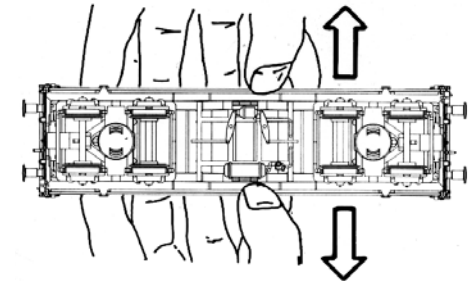

ERSATZTEILE

Spare parts · Pièces détachées · Parti di ricambio

Repuestos · 配件 · Reserveonderdelen · Запасные части

Bei Ersatzteilanforderung bitte immer die vollständige Ersatzteil-Nr. angeben.
Hinweis: Für dieses Modell sind nur die unten aufgeführten Ersatzteile erhältlich!

Please order the wanted spare part with the complete spare part item number.
Note: Only the spare parts listed below are available for this model!

Pour commander des pièces de rechange, ne pas oublier de donner le Numéro d'Article de la pièce demandée.
Note: Seules les pièces demandées sont disponibles pour ce modèle!

Quando si ordinano pezzi di ricambio indicare, si prega di completare il numero di parte.
Avviso: questo modello è disponibile solo parti di ricambio elencate di seguito!

Schiebepanwagen Shimmns

Sliding Tarp Car

Wagon bâché à bogies

Carro Telonati Shimmns

1

Zurüstteile bereits teilweise ab Werk montiert /
Some extras fitted ex works /
Certains extras équipé en usine /
Alcuni accessori e montato in fabbrica

3

2