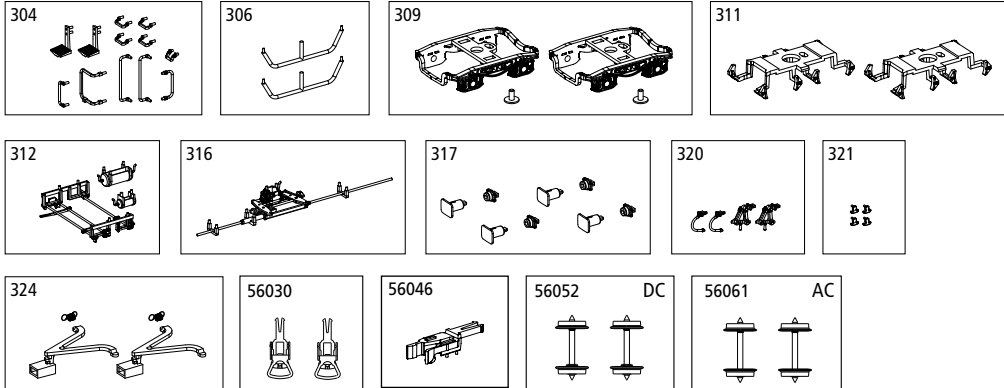

ERSATZTEILE

Spare parts • Pièces détachées • Ricambi

Bei Ersatzteilanforderung bitte immer die vollständige Ersatzteil-Nr. angeben
Please order the wanted spare part with the complete spare part item number.

Bezeichnung / Description	ET-Nr. / spare part N°	PG*
Handgriff Stirnseite kurz, 4x Griff Puffer, 2x Rangiertritt verstärkt, Handgriff Stirnseite klein, Handgriff Stirnseite groß, 2x Handgriff Front V06, Handgriff V07 / Handle-front-short, 4x Handle-buffer, 2x Brakeman step-enforced, Handle-front-small, Handle-short-big, 2x Handle-front-V06, Handle-V07	54000-304	8
2x Rohrschutz Bremse / 2x Pipe protection-brake	58235A-306	6
2x Drehgestell mit Schraube / 2x Bogie w screw	54000-309	9
2x Bremsbacken Y25 / 2x Brake shoe-Y25	54000-311	7
Kessel, Kessel groß, Bremsstange / Air boiler-small, Air boiler-large, Brake rod	54000-312	7
Bremsgestänge Wagenboden / Brake lever-bottom	54000-316	6
4x Puffer Platte DB, 4x Puffer eckig DB / 4x Buffer base-DB, 4x Buffer-angular-DB	54000-317	7
2x Kuppelhaken, 2x Bremserschlauch / 2x Coupler, 2x Brake pipe	54000-320	6
4x Seilanker / 4x Rope hook	58383A-321	6
2x Kupplungsdeichsel, 2x Zugfeder / 2x Coupler box, 2x Spring	54000-324	9
ET aus unserem Standard-Programm / Spare parts standard range		
Kupplung, vollst. (2 Stück) / Coupling, complete (set of 2)	56030	
H0 Kurzkupplung (4 Stck.) / H0 Short coupling (set of 4)	56046	
Radsatz DC (2 Stück) / Wheelset DC (set of 2)	56052	
Radsatz AC (2 Stück) / Wheelset AC (set of 2)	56061	