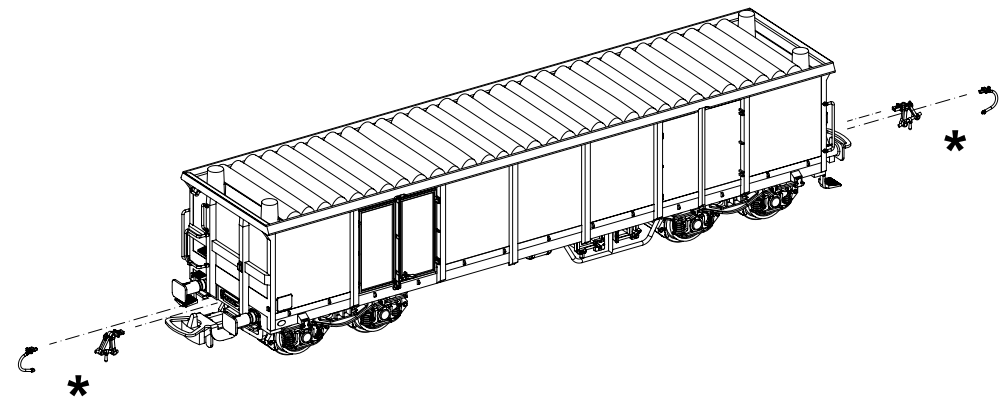

Bezeichnung / Description	ET-Nr. / spare part N°	PG*
Handgriff Stirnseite kurz, 4x Griff Puffer, 2x Rangiertritt verstärkt, Handgriff Stirnseite klein, Handgriff Stirnseite groß, 2x Handgriff Front V06, Handgriff V07 / Handle-front-short, 4x Handle-buffer, 2x Brakeman step-enforced, Handle-front-small, Handle-short-big, 2x Handle-front-V06, Handle-V07	54000-304	8
2x Rohrschutz Bremse / 2x Pipe protection-brake	58235A-306	6
2x Drehgestell mit Schraube / 2x Bogie w screw	54000-309	9
2x Bremsbacken Y25 / 2x Brake shoe-Y25	54000-311	7
Kessel, Kessel groß, Bremsstange / Air boiler-small, Air boiler-large, Brake rod	54000-312	7
Bremsgestänge Wagenboden / Brake lever-bottom	54000-316	6
4x Puffer Platte DB, 4x Puffer eckig DB / 4x Buffer base-DB, 4x Buffer-angular-DB	54000-317	7
2x Kuppelhaken, 2x Bremserschlauch / 2x Coupler, 2x Brake pipe	54000-320	6
4x Seilanker / 4x Rope hook	58383A-321	6
2x Kupplungsdeichsel, 2x Zugfeder / 2x Coupler box, 2x Spring	54000-324	9
ET aus unserem Standard-Programm / Spare parts standard range		
Kupplung, vollst. (2 Stück) / Coupling, complete (set of 2)	56030	
H0 Kurzkupplung (4 Stck.) / H0 Short coupling (set of 4)	56046	
Radsatz DC (2 Stück) / Wheelset DC (set of 2)	56052	
Radsatz AC (2 Stück) / Wheelset AC (set of 2)	56061	

*Preisgruppe *price category

PIKO Spielwaren GmbH • Lutherstraße 30 • 96515 Sonneberg • GERMANY

Offener Güterwagen Eaos

Gondola Eaos

Wagon tombereau Eaos

Carro aperti Eaos

Wichtige Informationen sind in der Verpackung und in der Anleitung enthalten.
Bitte bewahren Sie diese auf.