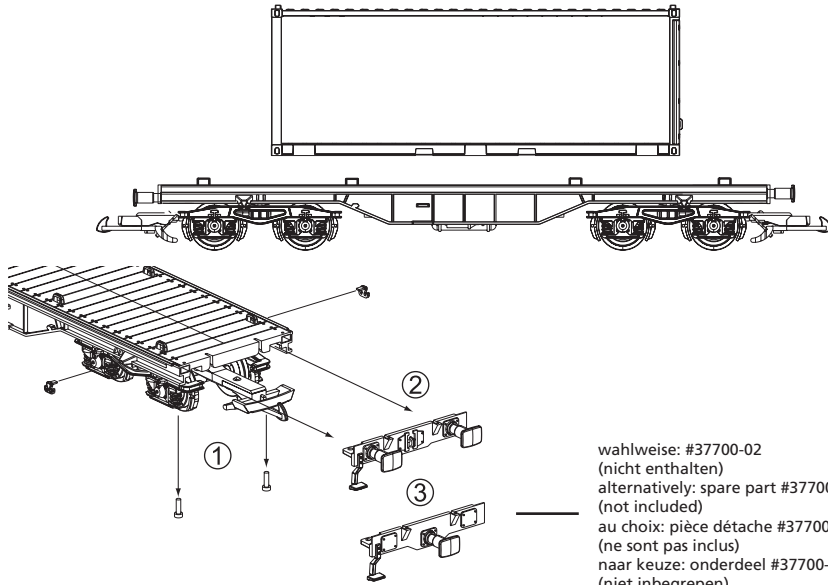

**37011 Flachwagen mit Container ÖBB Ep. V**  
**Flat Car with container ÖBB V**  
**Wagon plat porte container ÖBB ép. V**  
**Containerdraagwagon met container ÖBB V**

wahlweise: #37700-02  
 (nicht enthalten)  
 alternatively: spare part #37700-02  
 (not included)  
 au choix: pièce détachée #37700-02  
 (ne sont pas inclus)  
 naar keuze: onderdeel #37700-02  
 (niet inbegrepen)

37011-90-7000

**ERSATZTEILE**  
**Spare parts · Pièces détachées · Reserveonderdelen**

Nr:	Bezeichnung:	Description:	Désignation:	Beschrijving:	PG*
37700-01	Bremsgestänge	Brake rods	Conduites de freins	Remsysteem	8
37700-03	Pufferbohle für 2 Puffer	End Beam for 2 buffers	Traverse de tamponnement (2 tampons)	Bufferbalk (2 buffers)	8
37700-04	Puffer (2 St.)	Buffers (set of 2)	Tampons (2 unités)	Buffer (2 stuks)	6
37700-07	Drehgestell	Bogey	Bogie	Draaistel	12
37700-39	Seilanker (4 St.)	Anchor (set of 4)	Ancre (4 pièces)	Anker (4 stuks)	8
37320-62	Lagerplatte	Bearing plate	Plaque pour fixation	Lagerplaat	7
	<b>Standard Ersatzteile</b>	<b>Spare parts, standard range</b>	<b>Pièces détachées standard</b>	<b>Standaardonderdelen</b>	
36030	Kupplung komplett	Standard Coupler	Attelage, complet	Koppeling, volledig	
36033	Ganzzug Kupplung	Rigid Coupling	Attelage	Koppeling	
36090	Schrauben-Set (20-tlg./5 Größen)	Set of screws (20 pieces / 5 sizes)	Jeu de vis (20 pièces, 5 tailles)	Set schroeven (20-delig)	
36160	Radsatz Kunststoff (2 St.)	Plastic wheel set (set of 2)	Essieux plastiques (3 unités)	Kunststof wielstel (3-delig)	
36164	Radsatz Metall (2 St.)	Metal wheel set (set of 2)	Essieux métalliques (2 unités)	Metalen wielstel (2-delig)	
	<b>Zubehör</b>	<b>Accessories</b>	<b>Accessoires</b>	<b>Accessoires</b>	
37700-02	Pufferbohle für Mittelpuffer, schwarz	End Beam for central buffer, black	Traverse de tamponnement (tampon central), noir	Bufferbalk (middenbuffer), zwart	8