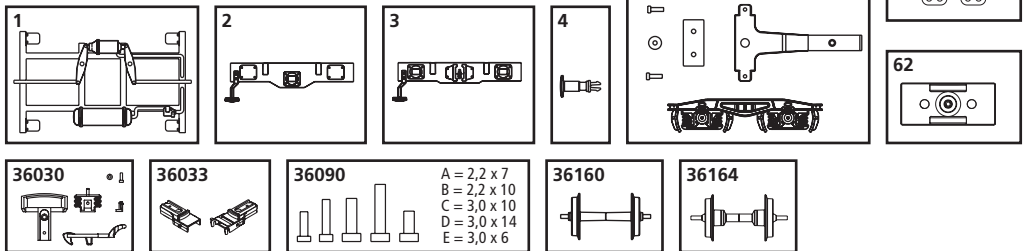

**37011 Flachwagen mit Container ÖBB Ep. V**  
**Flat Car with container ÖBB V**  
**Wagon plat porte container ÖBB ép. V**  
**Containerdraagwagon met container ÖBB V**

wahlweise: #37700-02  
 (nicht enthalten)  
 alternatively: spare part #37700-02  
 (not included)  
 au choix: pièce détachée #37700-02  
 (ne sont pas inclus)  
 naar keuze: onderdeel #37700-02  
 (niet inbegrepen)

37011-90-7000

**ERSATZTEILE**  
**Spare parts · Pièces détachées · Reserveonderdelen**

Nr:	Bezeichnung:	Description:	Désignation:	Beschrijving:	PG*
37700-01	Bremsgestänge	Brake rods	Conduites de freins	Remsysteem	8
37700-03	Pufferbohle für 2 Puffer	End Beam for 2 buffers	Traverse de tamponnement (2 tampons)	Bufferbalk (2 buffers)	8
37700-04	Puffer (2 St.)	Buffers (set of 2)	Tampons (2 unités)	Buffer (2 stuks)	6
37700-07	Drehgestell	Bogey	Bogie	Draaistel	12
37700-39	Seilanker (4 St.)	Anchor (set of 4)	Ancre (4 pièces)	Anker (4 stuks)	8
37320-62	Lagerplatte	Bearing plate	Plaque pour fixation	Lagerplaat	7
	<b>Standard Ersatzteile</b>	<b>Spare parts, standard range</b>	<b>Pièces détachées standard</b>	<b>Standaardonderdelen</b>	
36030	Kupplung komplett	Standard Coupler	Attelage, complet	Koppeling, volledig	
36033	Ganzzug Kupplung	Rigid Coupling	Attelage	Koppeling	
36090	Schrauben-Set (20-tlg./5 Größen)	Set of screws (20 pieces / 5 sizes)	Jeu de vis (20 pièces, 5 tailles)	Set schroeven (20-delig)	
36160	Radsatz Kunststoff (2 St.)	Plastic wheel set (set of 2)	Essieux plastiques (3 unités)	Kunststof wielstel (3-delig)	
36164	Radsatz Metall (2 St.)	Metal wheel set (set of 2)	Essieux métalliques (2 unités)	Metalen wielstel (2-delig)	
	<b>Zubehör</b>	<b>Accessories</b>	<b>Accessoires</b>	<b>Accessoires</b>	
37700-02	Pufferbohle für Mittelpuffer, schwarz	End Beam for central buffer, black	Traverse de tamponnement (tampon central), noir	Bufferbalk (middenbuffer), zwart	8