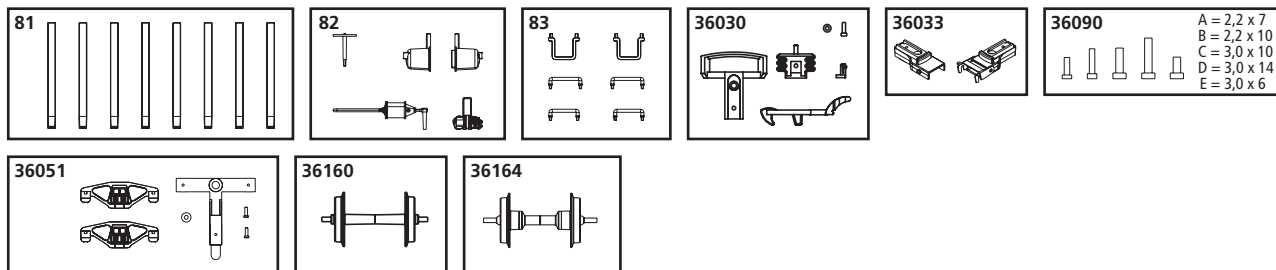

SPARE PARTS

Ersatzteile · Pièces détachées · Reserveonderdelen

Nr:	Description:	Bezeichnung:	Désignation:	Beschrijving:	PG*
	Car 200911	Wagen 200911	Wagon 200911	Wagon 200911	
38700-81	Stakes (set of 8)	Rungen (8 St.)	Pieus (8 pièses)	Staaken (8 stuks)	8
38705-82	Hand brake lever / Air Cylinder / Brake cylinder / Control valve	Handbremshebel / Luftkessel / Bremszylinder / Stellventil	Frein à main / Citerne à air / Cylindre de frein / Valve	Handrem / Luchtketel / Remcilinder / Regelklep	9
38705-83	Handrails, Steps	Griffstangen, Aufstiegstritt	Handrails	Handgrepen, Trede	9
	Car 200802	Wagen 200802	Wagon 200802	Wagon 200802	
38700-81	Stakes (set of 8)	Rungen (8 St.)	Pieus (8 pièses)	Staaken (8 stuks)	8
38705-82	Hand brake lever / Air Cylinder / Brake cylinder / Control valve	Handbremshebel / Luftkessel / Bremszylinder / Stellventil	Frein à main / Citerne à air / Cylindre de frein / Valve	Handrem / Luchtketel / Remcilinder / Regelklep	9
38705-83	Handrails, Steps	Griffstangen, Aufstiegstritt	Handrails	Handgrepen, Trede	9
	Spare parts, standard range	Standard Ersatzteile	Pièces détachées standard	Standaardonderdelen	
36030	Standard Coupler	Kupplung komplett	Attelage, complet	Koppeling, volledig	
36033	Rigid Coupler	Ganzzug-Kupplung	Attelage	Koppeling	
36051	Bettendorf Freight Truck (set of 2)	Drehgestell „Bettendorf“ (2 St.)	Bogie "Bettendorf" (2 unités)	Draaistel "Bettendorf" (2 stuks)	
36090	Screws (5 Sizes, 20 Pcs)	Schrauben-Set (20-tlg./5 Größen)	Jeu de vis (20 pièces, 5 tailles)	Set schroeven (20-delig)	
36160	Plastic Wheelset (set of 2)	Radsatz Kunststoff (2 St.)	Essieux plastiques (2 unités)	Kunststof wielstel (2-delig)	
36164	Metal Wheelset (set of 2)	Radsatz Metall (2 St.)	Essieux métalliques (2 unités)	Metalen wielstel (2-delig)	

PIKO Spielwaren GmbH · Lutherstraße 30 · 96515 Sonneberg, GERMANY