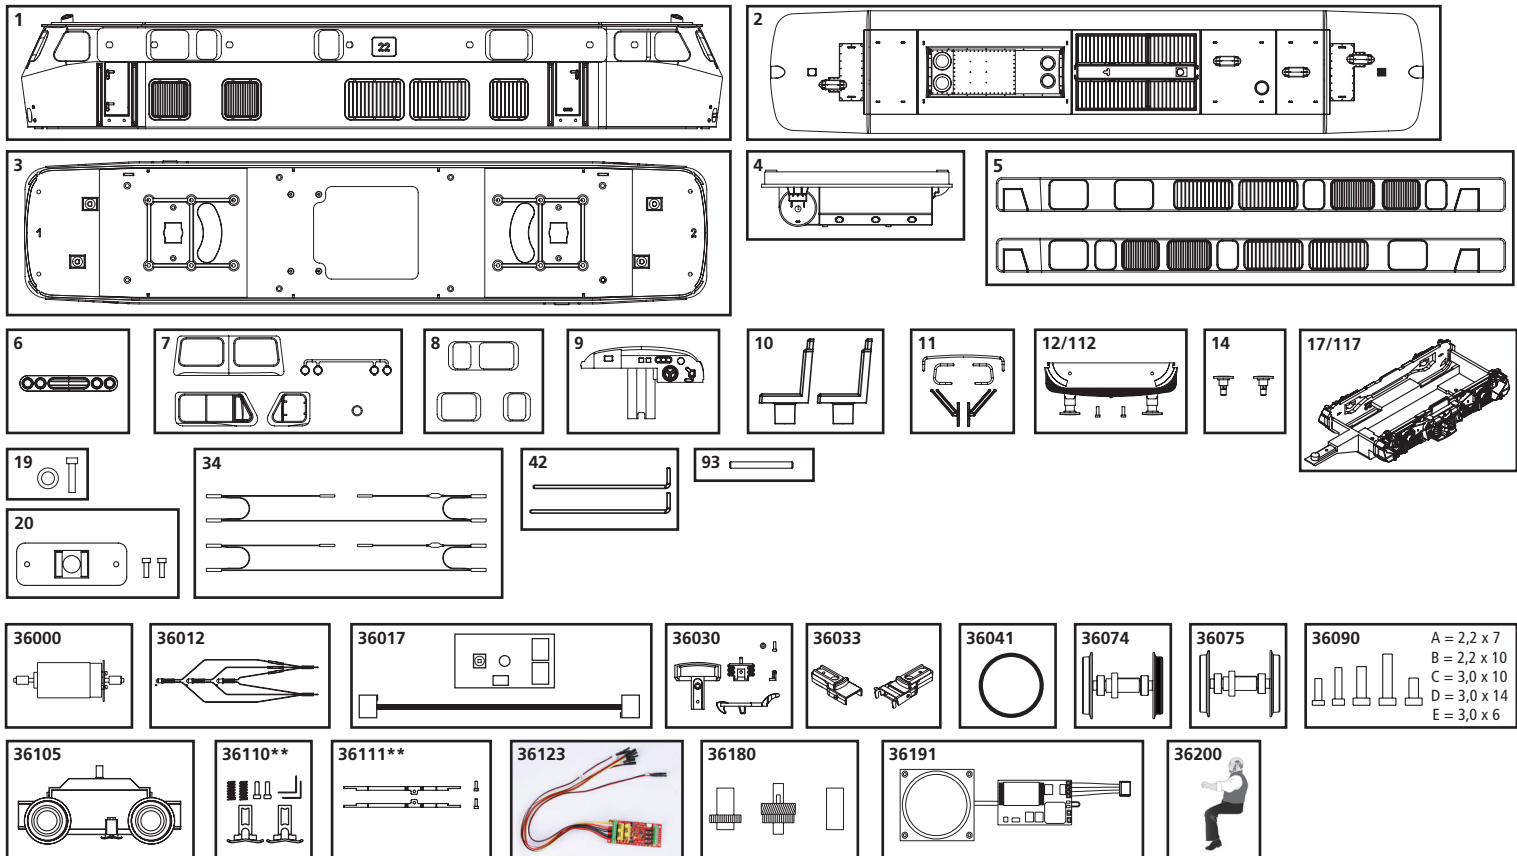

37511 Baureihe 218 DB FZI Ep. VI

Numéro de série:
Seriennummer:
Serien-Nummer:
Serial number:

ERSATZTEILE

Spare parts · Pièces détachées · Reserveonderdelen

37511 Baureihe 218 DB FZI Ep. VI

0-24 V

ERSATZTEILE

Spare parts · Pièces détachées · Reserveonderdelen

Bei Ersatzteilanforderung bitte immer die vollständige Ersatzteil-Nr. angeben. · Please order the wanted spare part with the complete spare part item number. · Lorsque vous commandez une pièce, veuillez bien nous donner la référence complète de la pièce. Bij bestelling van een reserveonderdeel svp altijd het volledige onderdeelnummer opgeven.