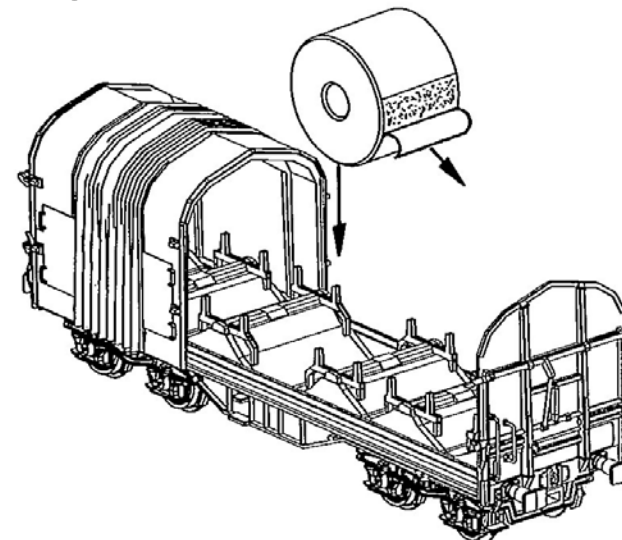

2

PIÈCES DÉTACHÉES

Ersatzteile · Spare parts · Parti di ricambio

N°:	Désignation:	Bezeichnung:	Description:	Descrizione:	GP*
54000-12	Attelage avec ressort de traction (2 u.)	Kupplungsdeichsel mit Zugfeder (2 Stck.)	Clutch shaft w extension spring (2 pcs.)	Porta gancio con molla di tensione (2 pz.)	9
95934-23	Bogie (2 u.)	Drehgestell (2 Stck.)	Truck (2 pcs.)	Carrello (2 pz.)	9
95934-47	4x Tampon	4x Puffer eckig	4x Buffer	4x Respingenti	7
95934-48	Tige de rotation / Titulaire de marchandises 1 / Titulaire de marchandises 2 / Titulaire de marchandises 3	Drehstange / Ladeguthalter 1 / Ladeguthalter 2 / Ladeguthalter 3	Trick bar / Freight holder 1 / Freight holder 2 / Freight holder 3	Rotante asta / Supporto Cargo 1 / Supporto Cargo 2 / Supporto Cargo 3	8
95934-49	2x Couvrir de la récréation / Frein	2x Muldenabdeckung / Bremse	2x Cover for recess / Brake	2x Copriletto / freno	8
95934-50	Rampe petit / Rampe long / Étape	Handstange klein / Handstange groß / Trittstufe	Handrail small / Handrail long / Step	Corrimano piccolo / Corrimano grande / Pedata	7
54000-121	2x Ressort	2x Zugfeder	2x tension spring	2x Molle di tensione	5
	Pièces détachées de notre gamme standard	ET aus unserem Standardprogramm	Spare parts standard range	Pezzi di ricambio standard	
56030	Attelage (2 unités)	Kupplung (2 Stck.)	Coupling (2 pcs.)	Ganci completi (2 pezzi)	
56046	H0 PIKO Attelage (4 unités)	H0 PIKO Kurzkupplung (4 Stück)	H0 PIKO short Coupling (4 pcs.)	H0 PIKO Ganci (4 pezzi)	
56052	Essieux CC (2 unités)	Radsatz DC (2 Stck.)	Wheelset DC (2 pcs.)	Assali CC (2 pezzi)	
56061	Essieux CA (2 unités)	Radsatz AC (2 Stck.)	Wheelset AC (2 pcs.)	Assali CA (2 pezzi)	