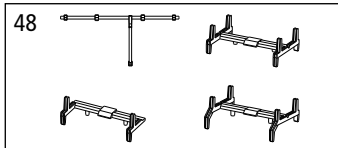

Pièces détachées

Ersatzteile · Spare parts · Parti di ricambio · Repuestos

Reserveonderdelen · Запасные части

Lorsque vous commandez des pièces de rechange, veuillez indiquer le numéro de la pièce.
Attention: ce modèle n'est disponible qu'avec les pièces détachées listées ci-dessous!

Bei Ersatzteilanforderung bitte immer die vollständige Ersatzteil-Nr. angeben.
Hinweis: Für dieses Modell sind nur die unten aufgeführten Ersatzteile erhältlich!

Please order the wanted spare part with the complete spare part item number.
Note: Only the spare parts listed below are available for this model!

Quando si ordinano pezzi di ricambio indicare, si prega di completare il numero di parte.
Avviso: questo modello è disponibile solo parti di ricambio elencate di seguito!