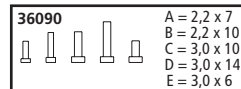

38922 Freight car Patriot

Güterwagen Patriot

SPARE PARTS

Ersatzteile · Pièces détachées · Reserveonderdelen

Nr.	Bezeichnung:	Description:	Désignation:	Beschrijving:	PG*
38805-08	Trittstufen (4 St.)	Stirrup Steps (4 Pcs)	Marche pieds (4 unités)	Trede (4 stuks)	8
38922-16	Gehäuseabdeckung (2 Stück)	Door Header (2 Pcs)	Planches de caisse (2 unités)	Loopplanken (2 stuks)	7
38806-17	Rad, Tank, Brett	Brake Wheel, Reservoir, Placards	Essieu, Réservoir, Planches	Wiel, Tank, Plank	7
38806-18	Bremssystem (4-tlg.)	Brake System (4 Pcs)	Embielage (4 unités)	Remsysteem 4-delig	8
38878-19	Dachtritte	Roofwalk	Passerelle de toit	Trede	9
	Standard Ersatzteile	Catalog Parts	Pièces détachées standard	Standaardonderdelen	
36030	Kupplung komplett	Standard Coupler	Attelage, complet	Koppeling, volledig	
36033	Ganzzug-Kupplung	Rigid Coupler	Attelage	Koppeling	
36051	Drehgestell „Bettendorf“ (2 St.)	Bettendorf Freight Truck (set of 2)	Jeu de vis (20 pièces, 5 tailles)	Draaistel „Bettendorf“ (2 stuks)	
36090	Schrauben-Set (20-tlg./5 Größen)	Screws (5 Sizes, 20 Pcs)	Bogie „Bettendorf“ (2 unités)	Set schroeven (20-delig)	
36160	Radsatz Kunststoff (2 St.)	Plastic Wheelset (set of 2)	Essieux plastiques (2 unités)	Kunststof wielstel (2-delig)	
36164	Radsatz Metall (2 St.)	Metal Wheelset (set of 2)	Essieux métalliques (2 unités)	Metalen wielstel (2-delig)