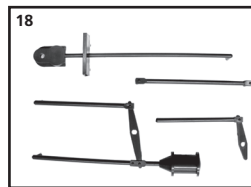

38922 Freight car Patriot

Güterwagen Patriot

SPARE PARTS

Ersatzteile · Pièces détachées · Reserveonderdelen

Nr.	Bezeichnung:	Description:	Désignation:	Beschrijving:	PG*
38805-08	Trittstufen (4 St.)	Stirrup Steps (4 Pcs)	Marche pieds (4 unités)	Trede (4 stuks)	8
38922-16	Gehäuseabdeckung (2 Stück)	Door Header (2 Pcs)	Planches de caisse (2 unités)	Loopplanken (2 stuks)	7
38806-17	Rad, Tank, Brett	Brake Wheel, Reservoir, Placards	Essieu, Réservoir, Planches	Wiel, Tank, Plank	7
38806-18	Bremssystem (4-tlg.)	Brake System (4 Pcs)	Embielage (4 unités)	Remsysteem 4-delig	8
38878-19	Dachtritte	Roofwalk	Passerelle de toit	Trede	9
	Standard Ersatzteile	Catalog Parts	Pièces détachées standard	Standaardonderdelen	
36030	Kupplung komplett	Standard Coupler	Attelage, complet	Koppeling, volledig	
36033	Ganzzug-Kupplung	Rigid Coupler	Attelage	Koppeling	
36051	Drehgestell „Bettendorf“ (2 St.)	Bettendorf Freight Truck (set of 2)	Jeu de vis (20 pièces, 5 tailles)	Draaistel „Bettendorf“ (2 stuks)	
36090	Schrauben-Set (20-tlg./5 Größen)	Screws (5 Sizes, 20 Pcs)	Bogie „Bettendorf“ (2 unités)	Set schroeven (20-delig)	
36160	Radsatz Kunststoff (2 St.)	Plastic Wheelset (set of 2)	Essieux plastiques (2 unités)	Kunststof wielstel (2-delig)	
36164	Radsatz Metall (2 St.)	Metal Wheelset (set of 2)	Essieux métalliques (2 unités)	Metalen wielstel (2-delig)