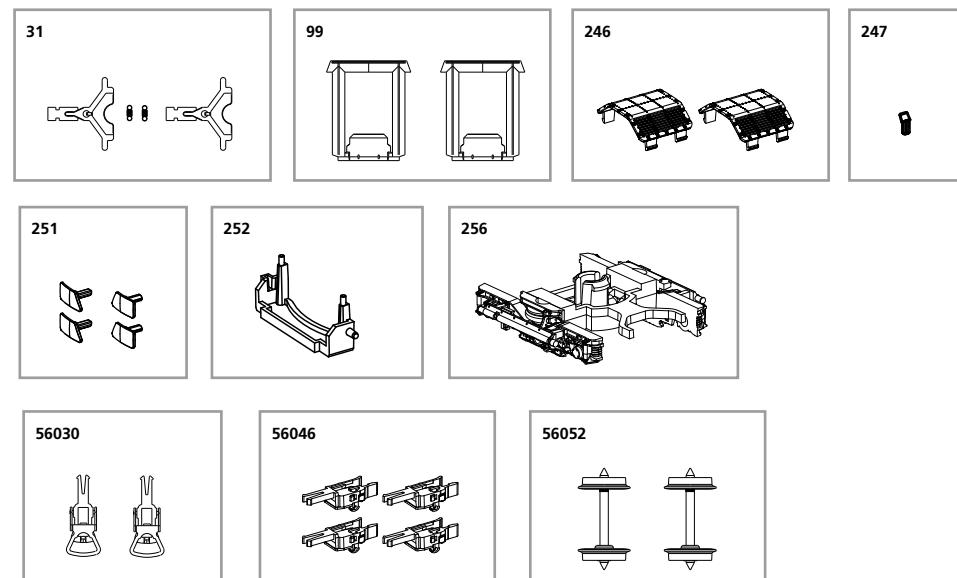

Bezeichnung / Description	ET-Nr. / spare part N°	PG*
ET aus unserem Standard-Programm / Spare parts standard range		
Kupplung, komplett (2 Stück) / Coupling, complete (set of 2)	56030	
H0 PIKO Kurzkupplung (4 Stück) / H0 PIKO short Coupling (set of 4)	56046	
Radsatz (2 Stück) / Wheelset (set of 2)	56052	

*Preisgruppe *price category

97939B-90-7000

IC Doppelstockswagen

IC Bi-Level Car

Voiture IC Double Etage

IC双层车

包装及说明书内包含重要信息, 请保留备用

ERSATZTEILE

Spare parts · Pièces détachées · 配件

Bei Ersatzteilanforderung bitte immer die vollständige Ersatzteil-Nr. angeben.
Hinweis: Für dieses Modell sind nur die unten aufgeführten Ersatzteile erhältlich!

Please order the wanted spare part with the complete spare part item number.
Note: Only the spare parts listed below are available for this model!

Pour commander des pièces de rechange, ne pas oublier de donner le Numéro d'Article de la pièce demandée.
Note: Seules les pièces demandée sont disponibles pour ce modèle!

订购配件时请附上完整的配件号码。注：这个模型，只有以下配件可订购！

PIKO Spielwaren GmbH • Lutherstraße 30 • 96515 Sonneberg • GERMANY
德国比高有限公司 • 德国图林根州索内堡市路德街30号