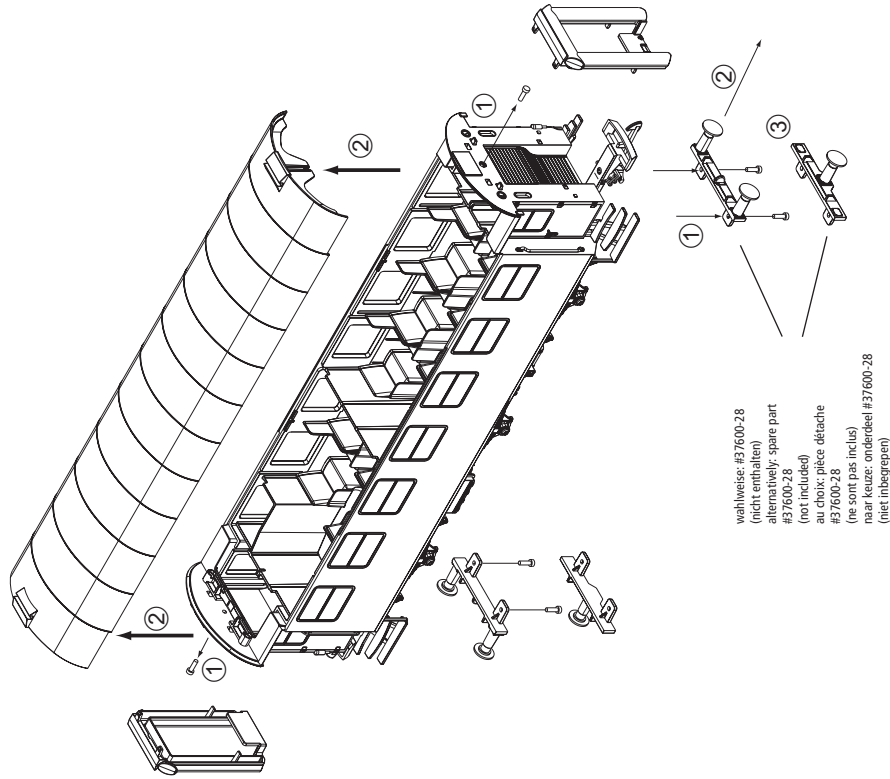

37602 Umbauwagen BD3yg 2. Klasse DB Ep. IV, Gepäckabteil
Rebuilt Passenger Car w luggage compartment · Voiture voyageurs reconstruites
Ombouwwagen met bagageafdeling

Nachrüstbar: (nicht enthalten)
 Innenbeleuchtungsausatz #36131; Metallradsatz #36165
 Retrofittable: (not included)
 Interior lighting kit #36131; Metal wheel set #36165
 Adaptable: (ne sont pas inclus)
 Kit pour éclairage intérieur #36131; Essieux métalliques #36165
 Retroactief: (niet inbegrepen)
 Bouwset binnenverlichting #36131; Metalen wielstel #36165