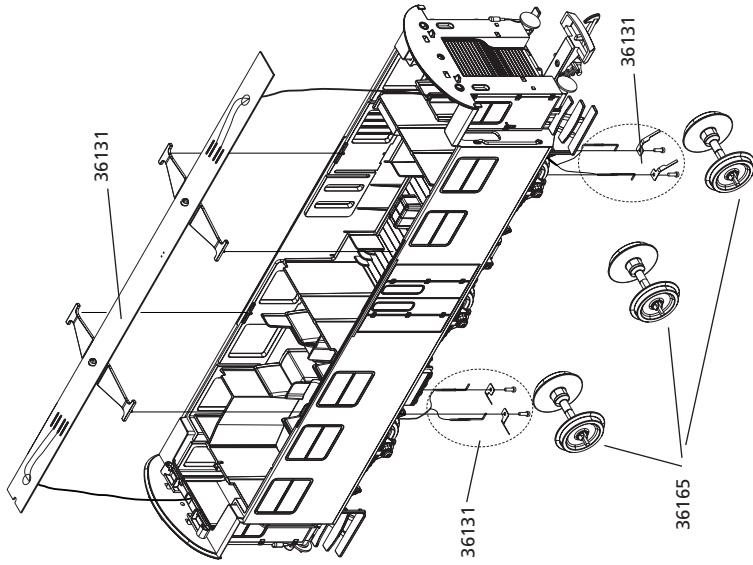

37602 Umbauwagen BD3yg 2. Klasse DB Ep. IV, Gepäckabteil
Rebuilt Passenger Car w luggage compartment · Voiture voyageurs reconstruites
Ombouwwagen met bagageafdeling

Nachrüstbar: (nicht enthalten)
 Innenbeleuchtungsausatz #36131; Metallradsatz #36165
 Retrofittable: (not included)
 Interior lighting kit #36131; Metal wheel set #36165
 Adaptable: (ne sont pas inclus)
 Kit pour éclairage intérieur #36131; Essieux métalliques #36165
 Retroactief: (niet inbegrepen)
 Bouwset binnenverlichting #36131; Metalen wielstel #36165