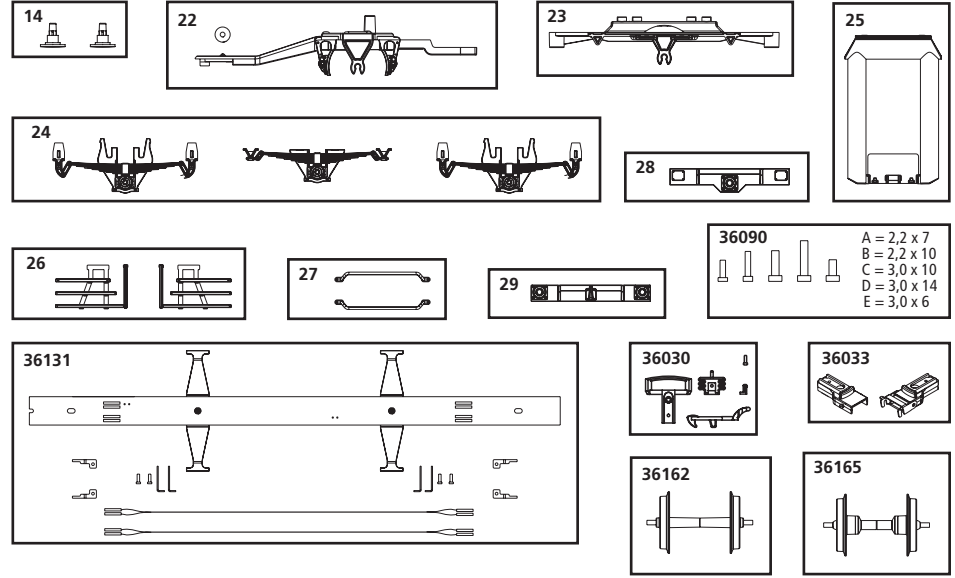

ERSATZTEILE

Spare parts · Pièces détachées · Reserveonderdelen

Nr.	Bezeichnung:	Description:	Désignation:	Beschrijving:	PG*
37500-14	Puffer (2 St.)	Buffers (set of 2)	Tampons (2 unités)	Buffer (2 stuks)	6
37602-22	Achshalter Wagenende	Rear side axle bracket	Support d'essieu d'extrémité	Aslager	9
37600-23	Achshalter Mitte	Central axle bracket	Support d'essieu central	Centraal aslager	9
37600-24	Radblenden (3tlg.)	Wheel valence (3 pcs.)	Flasques à bogies (3 unités)	Wielplaten (3-delig)	10
37600-25	Gummiwulst	Door frame	Soufflets en caoutchouc	Vouwbalg	8
37600-26	Treppen (2tlg.)	Steps (2 pcs.)	Marche pieds (2 unités)	Trappen (2-delig)	8
37600-27	Handstangen (2tlg.)	Handrails (2 pcs.)	Poignées (2 unités)	Handgrepen (2-delig)	8
37600-28	Pufferbohle für Mittelpuffer	End Beam for central buffer	Traverse de tamponnement (tampon central)	Bufferbalk (middenbuffer)	8
37600-29	Pufferbohle für 2 Puffer	End Beam for 2 buffers	Traverse de tamponnement (2 tampons)	Bufferbalk (2 buffers)	8
	Standard Ersatzteile	Spare parts, standard range	Pièces détachées standard	Standaardonderdelen	
36030	Kupplung komplett	Standard Coupler	Attelage, complet	Koppeling, volledig	
36033	Ganzzug-Kupplung	Rigid Coupler	Attelage	Koppeling	
36090	Schrauben-Set (20-tlg./5 Größen)	Set of screws (20 pieces / 5 sizes)	Jeu de vis (20 pièces, 5 tailles)	Set schroeven (20-delig)	
36162	Radsatz Kunststoff (3 St.)	Plastic wheel set (set of 3)	Essieux plastiques (3 unités)	Kunststof wielstel (3-delig)	
	Zubehör	Accessories	Accessoires	Accessoires	
36165	Radsatz Metall (2 St.)	Metal wheel set (set of 2)	Essieux métalliques (2 unités)	Metalen wielstel (2-delig)	
36131	Innenbeleuchtungsausatz	Interior lighting kit	Kit pour éclairage intérieur	Bouwset binnenverlichting