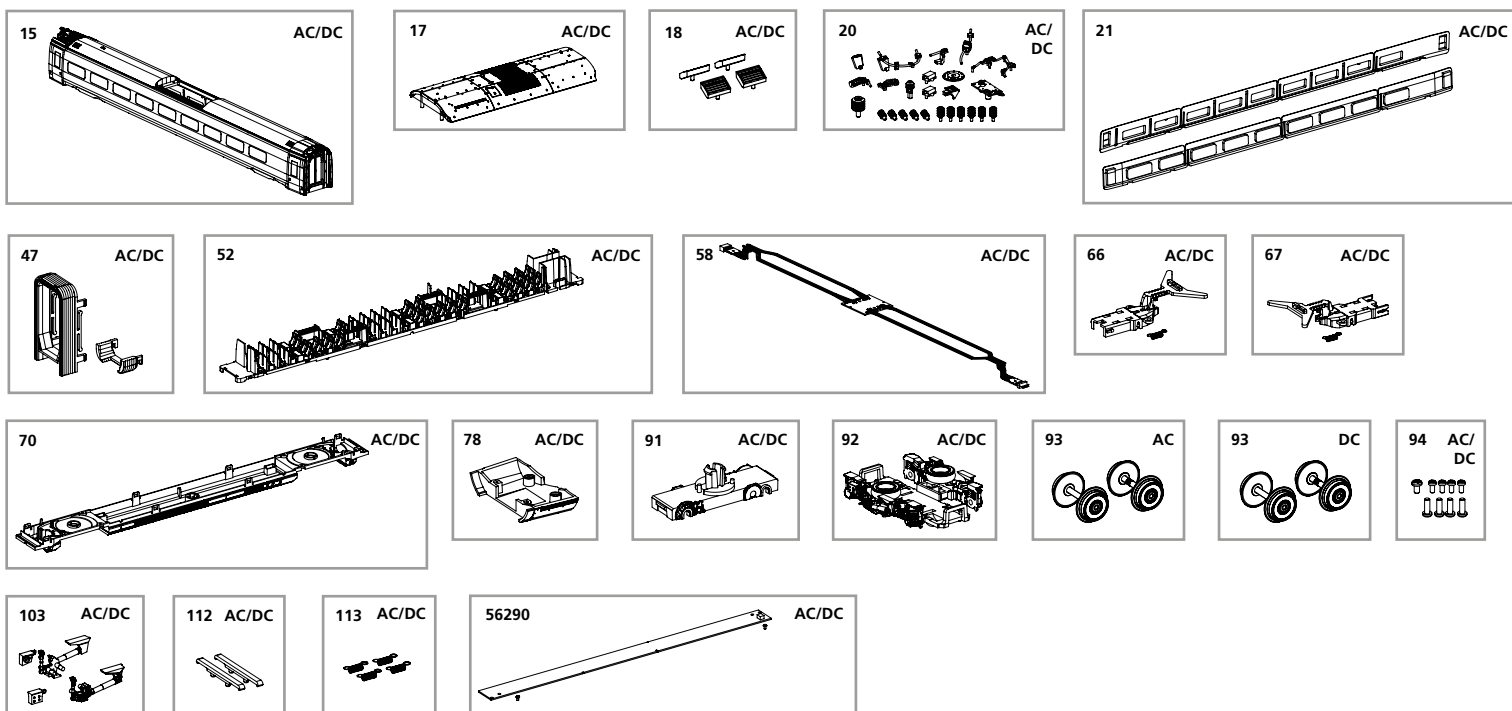

# ERSATZTEILE MITTELWAGEN ICE 4

Spare parts for middle car

Bei Ersatzteilanforderung bitte immer die vollständige Ersatzteil-Nr. angeben • Please order the wanted spare part with the complete spare part item number.

Bezeichnung / Description	ET-Nr. / spare part N°	PG*
Gehäuse, komplett / Body, complete	58584B-15	14
Abdeckung Klimaanlage Wagen / Air condition cover middle car	51402-17	7
Dachlüfter (4 Stk.) / Ventilation roof (set of 4)	51402-18	8
Isolatoren, Dachleitungen / Isolators, Cable	58590A-20	10
Fenster Mittelwagen links-rechts / Window middle car left-right	58584B-21	10
Faltenbalg / Bellows	51400-47	7
Inneneinrichtung / Interior	51400-52	8
Leiterplatte komplett / PCB complete	51400-58	15
Kupplungshalter (Buchsenseite) / Coupler (bush)	51402-66	7
Kupplungshalter (Steckerseite) / Coupler (plug)	51402-67	7
Rahmen / Frame	58584B-70	11
Schwenschürze Kupplung Tür / Chassis end engraving	51400-78	7
Drehgestellhalter / Holder Bogie	51400-91	7
Drehgestell mit Seitenblenden / Bogie with side cover	51400-92	11
Schraubenset / Set of screws	51400-94	7
Kleinteile Drehgestell / Small parts Gear box	51400-103	8
Kabelhalter (2 Stk.) / Cable holder (2 pcs.)	51400-112	5
Kupplungsfeder (4 Stk.) / Coupler-spring (set of 4)	51400-113	6

Bezeichnung / Description	ET-Nr. / spare part N°	PG*
<b>ET aus unserem Standard-Programm / Spare parts standard range</b>		
Beleuchtungsbausatz Mittelwagen / Interior light kit middle car	56290	
<b>nur für DC-Version / only for DC version</b>		
Radsatz (2 Stk.) / Wheelset (set of 2)	51400-93	10
<b>nur für AC-Version / only for AC version</b>		
Radsatz (2 Stk.) / Wheelset (set of 2)	51401-93	10