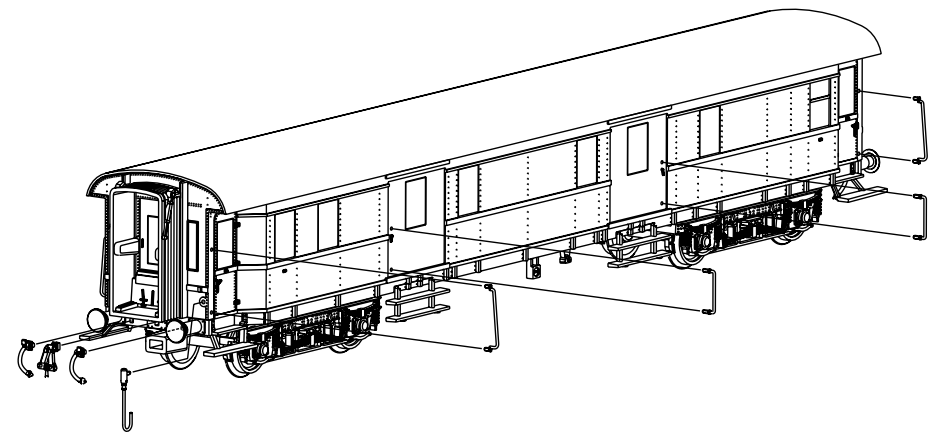

53177-90-7000

PIKO Spielwaren GmbH · Lutherstraße 30 · 96515 Sonneberg · GERMANY
德国比高有限公司 · 德国图林根州索内堡市路德街30号

ERSATZTEILE

Spare parts · Pièces détachées · Parti di ricambio

ET-Nr.:	Bezeichnung:	Description:	Désignation:	Descrizione:	PG*
53000-12	Kupplungsdeichsel mit Feder (2 Stck.)	Coupler connector with spring (2 pcs.)	Connecteur de coupleur à ressort (2 pcs.)	Connettore accoppiatore con molla (2 pz.)	9
53000-37	2x Bremsschlauch links / 2x Bremsschlauch rechts / Zughaken / Heizungsstecker / 2x Scheibenwischer / Wendezugstecker / Heizungsstecker	2x Brake hose left / 2x Brake hose right / Coupling hook / Heating plug / 2x Windscreen / Push-pull commuter train plug / Heating plug	2x Tuyau de frein gauche / 2x Tuyau de frein droit / Crochet d'attelage / Fiche de chauffage / 2x Pare-brise / Push-pull bouchon de train de banlieue / Fiche de chauffage	Tubo 2x freno a sinistra / 2x Tubo freno destra / Accoppiamento gancio / Spina di riscaldamento / 2x Parabrezza / Push-pull treni pendolari spina / Spina di riscaldamento	7
53000-38	2x Faltenbalg	2x Rubber profil	2x Profil de la gomme	2x Gomma profil	8
53000-45	Drehgestell, vollständig	Bogie, complete	Bogie, complet	Carrello, completo	9
53000-46	Drehgestell, vollständig mit Generator	Bogie, complete with generator	Bogie, complet avec générateur	Carrello, completo con generatore	9
53000-103	2x Zugfeder	2x tension spring	2x ressort de tension	2x molla di tensione	5
53177-107	2x Handstange lang / 2x Handstange lang / 2x Schlussscheibenhalter / 2x Treppe Schiebetür / Dachlüfter / 2x Treppe Stirnseite / Tritt Stirnseite / Übergangsblech / Heizungsstecker	2x Handrail long / 2x Handrail short / 2x End panes holder / 2x Stairs sliding / Roof fan / 2x Stairs front / Step front / Transition metal / Heating plug	2x Rampe long / 2x Rampe à court / 2x Fin Volets titulaire / 2x étapes coulissant / Ventilateur de toit / 2x étapes avant / Étape avant / Métal de transition / Fiche de chauffage	2x corrimano lungo / 2x corrimano breve / 2x End Riquadri titolare / 2x Passi scorrevole / Tetto ventilatore / 2x Passi anteriore / Passo davanti / Metalli di transizione / Spina di riscaldamento	8
	ET aus unserem Standardprogramm	Spare parts standard range	Pièces détachées de notre gamme standard	Pezzi di ricambio standard	
56030	Kupplung (2 Stck.)	Coupling (2 pcs.)	Attelage (2 unités)	Ganci completi (2 pezzi)	
56046	H0 PIKO Kurzkupplung (4 Stück)	H0 PIKO short Coupling (set of 4)	H0 PIKO Attelage (4 unités)	H0 PIKO Ganci completi (4 pezzi)	
56052	Radsatz DC (2 Stck.)	Wheelset DC (2 pcs.)	Essieux CC (2 unités)	Assi CC (2 pezzi)	
56061	Radsatz AC (2 Stck.)	Wheelset AC (2 unit)	Essieux CA (2 unités)	Assi CC (2 pezzi)	
56082	Hülsenpuffer (8 Stck.)	Buffer (8 unit)	Tampons (8 unités)	Respingenti (8 pezzi)	
56135	Beleuchtungsbausatz für Packwagen	Interior Lighting for Luggage Van	Kit d'éclairage pour Fourgon à bagages	Set illuminazione interna	