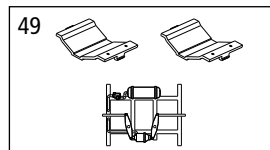

Schiebepanewagen Shimmns

Sliding Tarp Car

Wagon bâché à bogies

ERSATZTEILE

Spare parts · Pièces détachées · Parti di ricambio

ET-Nr.:	Bezeichnung:	Description:	Désignation:	Descrizione:	PG*
54000-12	Kupplungsdeichsel mit Zugfeder (2 Stck.)	Clutch shaft w extension spring (2 pcs.)	Attelage avec ressort de traction (2 u.)	Porta gancio con molla di tensione (2 pz.)	9
54000-23	Drehgestell (2 Stck.)	Truck (2 pcs.)	Bogie (2 u.)	Carrello (2 pz.)	9
54000-47	4x Puffer eckig	4x Buffer	4x Tampon	4x Respingenti	7
54954-48	Drehstange / Ladeguthalter 1 / Ladeguthalter 2 / Ladeguthalter 3	Trick bar / Freight holder 1 / Freight holder 2 / Freight holder 3	Tige de rotation / Titulaire de marchandises 1 / Titulaire de marchandises 2 / Titulaire de marchandises 3	Rotante asta / Supporto Cargo 1 / Supporto Cargo 2 / Supporto Cargo 3	8
54954-49	2x Muldenabdeckung / Bremse	2x Cover for recess / Brake	2x Couvrir de la récréation / Frein	2x Copriiletto / freno	8
54588-50	Handstange klein / Handstange groß / Trittstufe	Handrail small / Handrail long / Step	Rampe petit / Rampe long / Étape	Corrimano piccolo / Corrimano grande / Pedata	7
54000-121	2x Zugfeder	2x tension spring	2x Ressort	2x Molle di tensione	5
<p>ET aus unserem Standardprogramm Spare parts standard range Pièces détachées de notre gamme standard Pezzi di ricambio standard</p>					
56030	Kupplung (2 Stck.)	Coupling (2 pcs.)	Attelage (2 unités)	Ganci completi (2 pezzi)	
56046	H0 PIKO Kurzkupplung (4 Stck.)	H0 PIKO Short coupling (set of 4)	H0 PIKO Attelage (4 unités)	H0 PIKO Ganci (4 pezzi)	
56052	Radsatz DC (2 Stck.)	Wheelset DC (2 pcs.)	Essieux CC (2 unités)	Assali CC (2 pezzi)	
56061	Radsatz AC (2 Stck.)	Wheelset AC (2 unit)	Essieux CA (2 unités)	Assali CC (2 pezzi)	