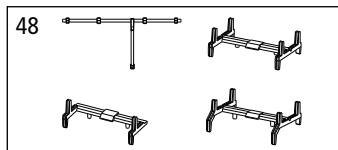

Schiebepanewagen Shimmns

Sliding Tarp Car

Wagon bâché à bogies

ERSATZTEILE

Spare parts · Pièces détachées · Parti di ricambio

ET-Nr.:	Bezeichnung:	Description:	Désignation:	Descrizione:	PG*
54000-12	Kupplungsdeichsel mit Zugfeder (2 Stck.)	Clutch shaft w extension spring (2 pcs.)	Attelage avec ressort de traction (2 u.)	Porta gancio con molla di tensione (2 pz.)	9
54000-23	Drehgestell (2 Stck.)	Truck (2 pcs.)	Bogie (2 u.)	Carrello (2 pz.)	9
54000-47	4x Puffer eckig	4x Buffer	4x Tampon	4x Respingenti	7
54954-48	Drehstange / Ladeguthalter 1 / Ladeguthalter 2 / Ladeguthalter 3	Trick bar / Freight holder 1 / Freight holder 2 / Freight holder 3	Tige de rotation / Titulaire de marchandises 1 / Titulaire de marchandises 2 / Titulaire de marchandises 3	Rotante asta / Supporto Cargo 1 / Supporto Cargo 2 / Supporto Cargo 3	8
54954-49	2x Muldenabdeckung / Bremse	2x Cover for recess / Brake	2x Couvrir de la récréation / Frein	2x Copriiletto / freno	8
54588-50	Handstange klein / Handstange groß / Trittstufe	Handrail small / Handrail long / Step	Rampe petit / Rampe long / Étape	Corrimano piccolo / Corrimano grande / Pedata	7
54000-121	2x Zugfeder	2x tension spring	2x Ressort	2x Molle di tensione	5
<p>ET aus unserem Standardprogramm Spare parts standard range Pièces détachées de notre gamme standard Pezzi di ricambio standard</p>					
56030	Kupplung (2 Stck.)	Coupling (2 pcs.)	Attelage (2 unités)	Ganci completi (2 pezzi)	
56046	H0 PIKO Kurzkupplung (4 Stck.)	H0 PIKO Short coupling (set of 4)	H0 PIKO Attelage (4 unités)	H0 PIKO Ganci (4 pezzi)	
56052	Radsatz DC (2 Stck.)	Wheelset DC (2 pcs.)	Essieux CC (2 unités)	Assali CC (2 pezzi)	
56061	Radsatz AC (2 Stck.)	Wheelset AC (2 unit)	Essieux CA (2 unités)	Assali CC (2 pezzi)	