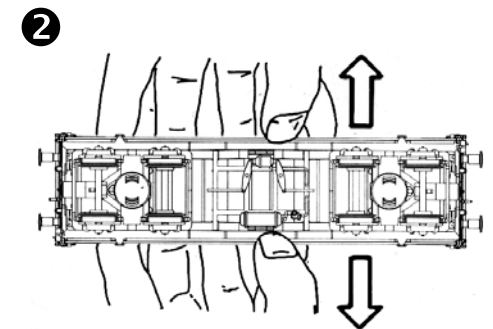

Schiebepanewagen Shimmns

Sliding Tarp Car

Wagon bâché à bogies

ERSATZTEILE

Spare parts · Pièces détachées · Parti di ricambio

ET-Nr.:	Bezeichnung:	Description:	Désignation:	Descrizione:	PG*
54000-12	Kupplungsdeichsel mit Zugfeder (2 Stck.)	Clutch shaft w extension spring (2 pcs.)	Attelage avec ressort de traction (2 u.)	Porta gancio con molla di tensione (2 pz.)	9
54000-23	Drehgestell (2 Stck.)	Truck (2 pcs.)	Bogie (2 u.)	Carrello (2 pz.)	9
54000-47	4x Puffer eckig	4x Buffer	4x Tampon	4x Respingenti	7
54954-48	Drehstange / Ladeguthalter 1 / Ladeguthalter 2 / Ladeguthalter 3	Trick bar / Freight holder 1 / Freight holder 2 / Freight holder 3	Tige de rotation / Titulaire de marchandises 1 / Titulaire de marchandises 2 / Titulaire de marchandises 3	Rotante asta / Supporto Cargo 1 / Supporto Cargo 2 / Supporto Cargo 3	8
54954-49	2x Muldenabdeckung / Bremse	2x Cover for recess / Brake	2x Couvrir de la récréation / Frein	2x Copriiletto / freno	8
54588-50	Handstange klein / Handstange groß / Trittstufe	Handrail small / Handrail long / Step	Rampe petit / Rampe long / Étape	Corrimano piccolo / Corrimano grande / Pedata	7
54000-121	2x Zugfeder	2x tension spring	2x Ressort	2x Molle di tensione	5
<p>ET aus unserem Standardprogramm Spare parts standard range Pièces détachées de notre gamme standard Pezzi di ricambio standard</p>					
56030	Kupplung (2 Stck.)	Coupling (2 pcs.)	Attelage (2 unités)	Ganci completi (2 pezzi)	
56046	H0 PIKO Kurzkupplung (4 Stck.)	H0 PIKO Short coupling (set of 4)	H0 PIKO Attelage (4 unités)	H0 PIKO Ganci (4 pezzi)	
56052	Radsatz DC (2 Stck.)	Wheelset DC (2 pcs.)	Essieux CC (2 unités)	Assali CC (2 pezzi)	
56061	Radsatz AC (2 Stck.)	Wheelset AC (2 unit)	Essieux CA (2 unités)	Assali CC (2 pezzi)	