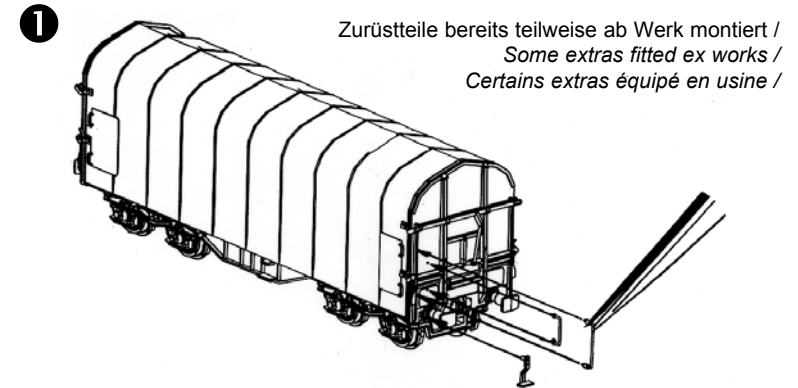

Schiebepanewagen Shimmns

Sliding Tarp Car

Wagon bâché à bogies

ERSATZTEILE

Spare parts · Pièces détachées · Parti di ricambio

ET-Nr.:	Bezeichnung:	Description:	Désignation:	Descrizione:	PG*
54000-12	Kupplungsdeichsel mit Zugfeder (2 Stck.)	Clutch shaft w extension spring (2 pcs.)	Attelage avec ressort de traction (2 u.)	Porta gancio con molla di tensione (2 pz.)	9
54000-23	Drehgestell (2 Stck.)	Truck (2 pcs.)	Bogie (2 u.)	Carrello (2 pz.)	9
54000-47	4x Puffer eckig	4x Buffer	4x Tampon	4x Respingenti	7
54954-48	Drehstange / Ladeguthalter 1 / Ladeguthalter 2 / Ladeguthalter 3	Trick bar / Freight holder 1 / Freight holder 2 / Freight holder 3	Tige de rotation / Titulaire de marchandises 1 / Titulaire de marchandises 2 / Titulaire de marchandises 3	Rotante asta / Supporto Cargo 1 / Supporto Cargo 2 / Supporto Cargo 3	8
54954-49	2x Muldenabdeckung / Bremse	2x Cover for recess / Brake	2x Couvrir de la récréation / Frein	2x Copriiletto / freno	8
54588-50	Handstange klein / Handstange groß / Trittstufe	Handrail small / Handrail long / Step	Rampe petit / Rampe long / Étape	Corrimano piccolo / Corrimano grande / Pedata	7
54000-121	2x Zugfeder	2x tension spring	2x Ressort	2x Molle di tensione	5
<p>ET aus unserem Standardprogramm Spare parts standard range Pièces détachées de notre gamme standard Pezzi di ricambio standard</p>					
56030	Kupplung (2 Stck.)	Coupling (2 pcs.)	Attelage (2 unités)	Ganci completi (2 pezzi)	
56046	H0 PIKO Kurzkupplung (4 Stck.)	H0 PIKO Short coupling (set of 4)	H0 PIKO Attelage (4 unités)	H0 PIKO Ganci (4 pezzi)	
56052	Radsatz DC (2 Stck.)	Wheelset DC (2 pcs.)	Essieux CC (2 unités)	Assali CC (2 pezzi)	
56061	Radsatz AC (2 Stck.)	Wheelset AC (2 unit)	Essieux CA (2 unités)	Assali CC (2 pezzi)	