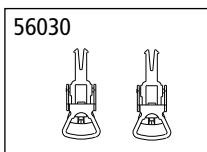

Schiebepanewagen Shimmns

Sliding Tarp Car

Wagon bâché à bogies

ERSATZTEILE

Spare parts · Pièces détachées · Parti di ricambio

ET-Nr.:	Bezeichnung:	Description:	Désignation:	Descrizione:	PG*
54000-12	Kupplungsdeichsel mit Zugfeder (2 Stck.)	Clutch shaft w extension spring (2 pcs.)	Attelage avec ressort de traction (2 u.)	Porta gancio con molla di tensione (2 pz.)	9
54000-23	Drehgestell (2 Stck.)	Truck (2 pcs.)	Bogie (2 u.)	Carrello (2 pz.)	9
54000-47	4x Puffer eckig	4x Buffer	4x Tampon	4x Respingenti	7
54954-48	Drehstange / Ladeguthalter 1 / Ladeguthalter 2 / Ladeguthalter 3	Trick bar / Freight holder 1 / Freight holder 2 / Freight holder 3	Tige de rotation / Titulaire de marchandises 1 / Titulaire de marchandises 2 / Titulaire de marchandises 3	Rotante asta / Supporto Cargo 1 / Supporto Cargo 2 / Supporto Cargo 3	8
54954-49	2x Muldenabdeckung / Bremse	2x Cover for recess / Brake	2x Couvrir de la récréation / Frein	2x Copriiletto / freno	8
54588-50	Handstange klein / Handstange groß / Trittstufe	Handrail small / Handrail long / Step	Rampe petit / Rampe long / Étape	Corrimano piccolo / Corrimano grande / Pedata	7
54000-121	2x Zugfeder	2x tension spring	2x Ressort	2x Molle di tensione	5
<p>ET aus unserem Standardprogramm Spare parts standard range Pièces détachées de notre gamme standard Pezzi di ricambio standard</p>					
56030	Kupplung (2 Stck.)	Coupling (2 pcs.)	Attelage (2 unités)	Ganci completi (2 pezzi)	
56046	H0 PIKO Kurzkupplung (4 Stck.)	H0 PIKO Short coupling (set of 4)	H0 PIKO Attelage (4 unités)	H0 PIKO Ganci (4 pezzi)	
56052	Radsatz DC (2 Stck.)	Wheelset DC (2 pcs.)	Essieux CC (2 unités)	Assali CC (2 pezzi)	
56061	Radsatz AC (2 Stck.)	Wheelset AC (2 unit)	Essieux CA (2 unités)	Assali CC (2 pezzi)	