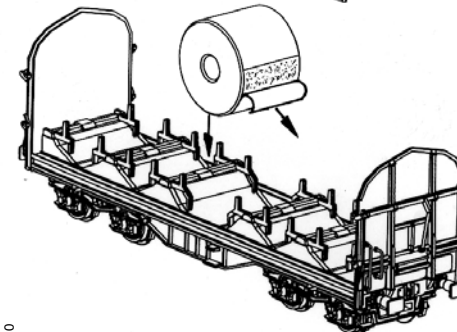

Schiebepanewagen Shimmns

Sliding Tarp Car

Wagon bâché à bogies

ERSATZTEILE

Spare parts · Pièces détachées · Parti di ricambio

ET-Nr.:	Bezeichnung:	Description:	Désignation:	Descrizione:	PG*
54000-12	Kupplungsdeichsel mit Zugfeder (2 Stck.)	Clutch shaft w extension spring (2 pcs.)	Attelage avec ressort de traction (2 u.)	Porta gancio con molla di tensione (2 pz.)	9
54000-23	Drehgestell (2 Stck.)	Truck (2 pcs.)	Bogie (2 u.)	Carrello (2 pz.)	9
54000-47	4x Puffer eckig	4x Buffer	4x Tampon	4x Respingenti	7
54954-48	Drehstange / Ladeguthalter 1 / Ladeguthalter 2 / Ladeguthalter 3	Trick bar / Freight holder 1 / Freight holder 2 / Freight holder 3	Tige de rotation / Titulaire de marchandises 1 / Titulaire de marchandises 2 / Titulaire de marchandises 3	Rotante asta / Supporto Cargo 1 / Supporto Cargo 2 / Supporto Cargo 3	8
54954-49	2x Muldenabdeckung / Bremse	2x Cover for recess / Brake	2x Couvrir de la récréation / Frein	2x Copriiletto / freno	8
54588-50	Handstange klein / Handstange groß / Trittstufe	Handrail small / Handrail long / Step	Rampe petit / Rampe long / Étape	Corrimano piccolo / Corrimano grande / Pedata	7
54000-121	2x Zugfeder	2x tension spring	2x Ressort	2x Molle di tensione	5
<p>ET aus unserem Standardprogramm Spare parts standard range Pièces détachées de notre gamme standard Pezzi di ricambio standard</p>					
56030	Kupplung (2 Stck.)	Coupling (2 pcs.)	Attelage (2 unités)	Ganci completi (2 pezzi)	
56046	H0 PIKO Kurzkupplung (4 Stck.)	H0 PIKO Short coupling (set of 4)	H0 PIKO Attelage (4 unités)	H0 PIKO Ganci (4 pezzi)	
56052	Radsatz DC (2 Stck.)	Wheelset DC (2 pcs.)	Essieux CC (2 unités)	Assali CC (2 pezzi)	
56061	Radsatz AC (2 Stck.)	Wheelset AC (2 unit)	Essieux CA (2 unités)	Assali CC (2 pezzi)	