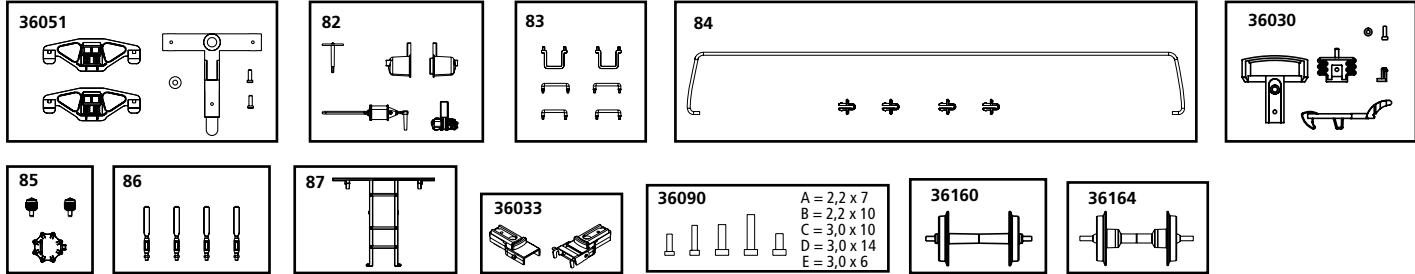

SPARE PARTS

Ersatzteile · Pièces détachées · Reserveonderdelen

Nr:	Description:	Bezeichnung:	Désignation:	Beschrijving:	PG*
38759-82	Hand brake lever / Air Cylinder / Brake cylinder / Control valve	Handbremshebel / Luftkessel / Bremszylinder / Stellventil	Frein à main /Citerne à air / Cylindre de frein /Valve	Handrem / Luchtketel / Remcilinder / Regelklep	9
38759-83	Handrails, Steps	Griffstangen, Aufstiegstritt	Handrails	Handgrepen, Trede	9
38759-84	Handrail	Handstange mit Halter	Poignée	Handgrepen	11
38759-85	Dome valve, hatch	Domventil, Luke	Couvercle, trappe	Deksel/Luik	9
38759-86	Tank supports (set of 4)	Kesselhalter (4 St.)	Support de chaudière (4 unités)	Ketelhouders (4 stuks)	9
38759-87	Ladder	Leiter	Échelle	Ladder	9
	Spare parts, standard range	Standard Ersatzteile	Pièces détachées standard	Standaardonderdelen	
36030	Standard Coupler	Kupplung komplett	Attelage, complet	Koppeling, volledig	
36033	Rigid Coupler	Ganzzug-Kupplung	Attelage	Koppeling	
36051	Bettendorf Freight Truck (set of 2)	Drehgestell „Bettendorf“ (2 St.)	Bogie "Bettendorf" (2 unités)	Draaistel "Bettendorf" (2 stuks)	
36090	Screws (5 Sizes, 20 Pcs)	Schrauben-Set (20-tlg./5 Größen)	Jeu de vis (20 pièces, 5 tailles)	Set schroeven (20-delig)	
36160	Plastic Wheelset (set of 2)	Radsatz Kunststoff (2 St.)	Essieux plastiques (2 unités)	Kunststof wielstel (2-delig)	
36164	Metal Wheelset (set of 2)	Radsatz Metall (2 St.)	Essieux métalliques (2 unités)	Metalen wielstel (2-delig)	

PIKO Spielwaren GmbH · Lutherstraße 30 · 96515 Sonneberg, GERMANY