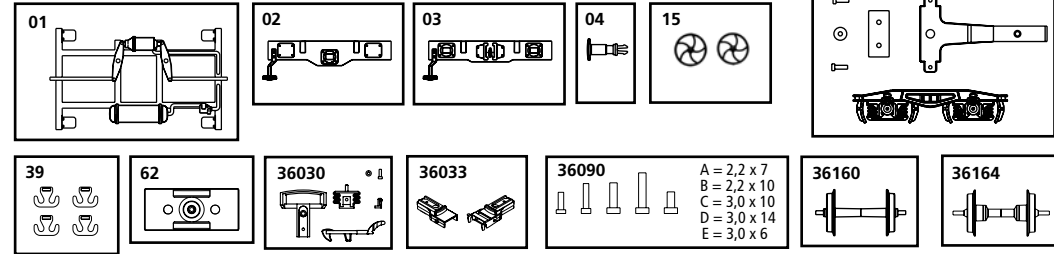

37752 Flachwagen mit 2x20' Containern Deutrans DR Ep. IV  
 Flat Car with 2x20' containers Deutrans DR IV  
 Wagon plat porte container Deutrans DR ép. IV  
 Containerdraagwagon met 2x20' containers Deutrans DR IV

## ERSATZTEILE

Spare parts · Pièces détachées · Reserveonderdelen

Nr.	Bezeichnung:	Description:	Désignation:	Beschrijving:	PG*
37700-01	Bremsgestänge	Brake rods	Conduites de freins	Remsysteem	8
37700-03	Pufferbohle für 2 Puffer	End Beam for 2 buffers	Traverse de tamponnement (2 tampons)	Bufferbalk (2 buffers)	8
37700-04	Puffer (2 St.)	Buffers (set of 2)	Tampons (2 unités)	Buffer (2 stuks)	6
37700-07	Drehgestell	Bogey	Bogie	Draaistel	12
37752-15	Handrad (2 St.)	Handwheel (set of 2)	Volant (2 pièces)	Handwiel (2 stuks)	6
37700-39	Seilanker (4 St.)	Anchor (set of 4)	Ancre (4 pièces)	Anker (4 stuks)	8
37320-62	Lagerplatte (Querrippe)	Bearing plate	Plaque pour fixation	Lagerplaat	7
36030	Standard Ersatzteile	Spare parts, standard range	Pièces détachées standard	Standaardonderdelen	
	Kupplung komplett	Standard Coupler	Attelage, complet	Koppeling, volledig	
36033	Ganzzug Kupplung	Rigid Coupling	Attelage	Attelage	
36090	Schrauben-Set (20-tlg./5 Größen)	Set of screws (20 pieces / 5 sizes)	Jeu de vis (20 pièces, 5 tailles)	Set schroeven (20-delig)	
36160	Radsatz Kunststoff (2 St.)	Plastic wheel set (set of 2)	Essieux plastiques (2 unités)	Kunststof wielstel (2-delig)	
36164	Radsatz Metall (2 St.)	Metal wheel set (set of 2)	Essieux métalliques (2 unités)	Metalen wielstel (2-delig)	
37700-02	Zubehör	Accessories	Accessoires	Accessoires	
	Pufferbohle für Mittelpuffer, schwarz	End Beam for central buffer, black	Traverse de tamponnement (tampon central), noir	Bufferbalk (middenbuffer), zwart	8