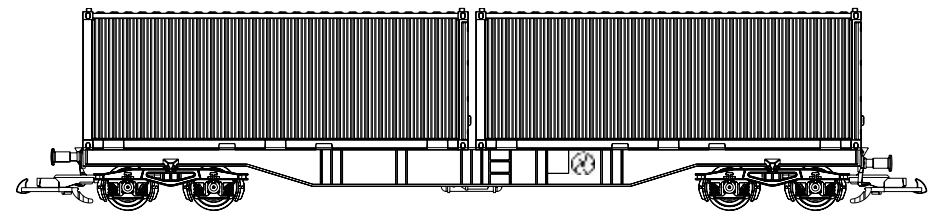

PIKO Spielwaren GmbH · Lutherstraße 30 · 96515 Sonneberg, GERMANY

37752 Flachwagen mit 2x20' Containern Deutrans DR Ep. IV
Flat Car with 2x20' containers Deutrans DR IV
Wagon plat porte container Deutrans DR ép. IV
Containerdraagwagon met 2x20' containers Deutrans DR IV