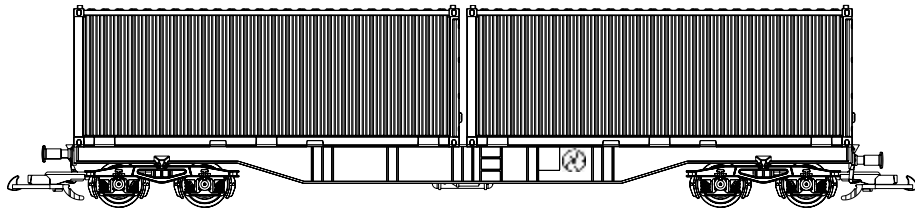

37752 Flachwagen mit 2x20' Containern Deutrans DR Ep. IV  
 Flat Car with 2x20' containers Deutrans DR IV  
 Wagon plat porte container Deutrans DR ép. IV  
 Containerdraagwagon met 2x20' containers Deutrans DR IV