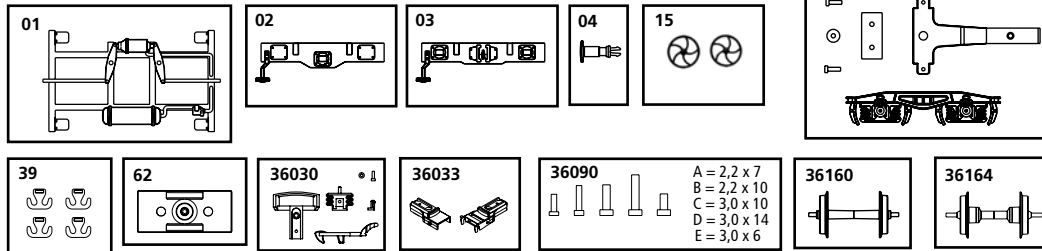

ERSATZTEILE

Spare parts · Pièces détachées · Reserveonderdelen