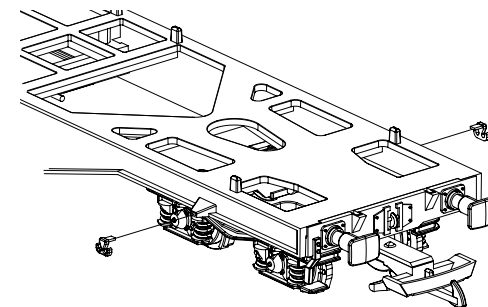

PIKO Spielwaren GmbH · Lutherstraße 30 · 96515 Sonneberg, GERMANY

37752 Flachwagen mit 2x20' Containern Deutrans DR Ep. IV
Flat Car with 2x20' containers Deutrans DR IV
Wagon plat porte container Deutrans DR ép. IV
Containerdraagwagon met 2x20' containers Deutrans DR IV