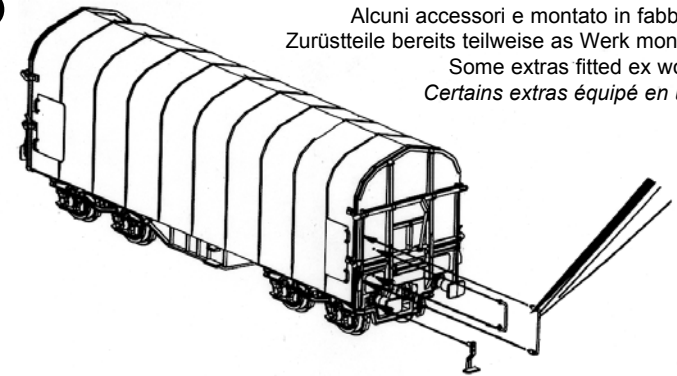

56052

56061

Carro Telonati Shimmns

Schiebepanewagen Shimmns

Sliding Tarp Car

Wagon bâché à bogies

1

Alcuni accessori e montato in fabbrica /
Zurüstteile bereits teilweise as Werk montiert /
Some extras fitted ex works /
Certains extras équipé en usine

3

2

PARTI DI RICAMBIO

Ersatzteile · Spare parts · Pièces détachées

N°:	Descrizione:	Bezeichnung:	Description:	Désignation:	GP*
54000-12	Porta gancio con molla di tensione (2 pz.)	Kupplungsdeichsel mit Zugfeder (2 Stck.)	Clutch shaft w extension spring (2 pcs.)	Attelage avec ressort de traction (2 u.)	9
54000-23	Carrello (2 pz.)	Drehgestell (2 Stck.)	Truck (2 pcs.)	Bogie (2 u.)	9
54000-47	4x Respingenti	4x Puffer eckig	4x Buffer	4x Tampon	7
95970-48	Rotante asta / Supporto Cargo 1 / Supporto Cargo 2 / Supporto Cargo 3	Drehstange / Ladeguthalter 1 / Ladeguthalter 2 / Ladeguthalter 3	Trick bar / Freight holder 1 / Freight holder 2 / Freight holder 3	Tige de rotation / Titulaire de marchandises 1 / Titulaire de marchandises 2 / Titulaire de marchandises 3	8
95970-49	2x Copriletto / freno	2x Muldenabdeckung / Bremsen	2x Cover for recess / Brake	2x Couvrir de la récréation / Frein	8
54588-50	Corrimano piccolo / Corrimano grande / Pedata	Handstange klein / Handstange groß / Trittstufe	Handrail small / Handrail long / Step	Rampe petit / Rampe long / Étape	7
54000-121	2x Molle di tensione	2x Zugfeder	2x tension spring	2x Ressort	5
	Pezzi di ricambio standard	ET aus unserem Standardprogramm	Spare parts standard range	Pièces détachées de notre gamme standard	
56030	Ganci completi (2 pezzi)	Kupplung (2 Stck.)	Coupling, (2 pcs.)	Attelage, (2 unités)	
56052	Assali CC (2 pezzi)	Radsatz DC (2 Stck.)	Wheelset DC (2 pcs.)	Essieux CC (2 unités)	
56061	Assali CA (2 pezzi)	Radsatz AC (2 Stck.)	Wheelset AC (2 unit)	Essieux CA (2 unités)	