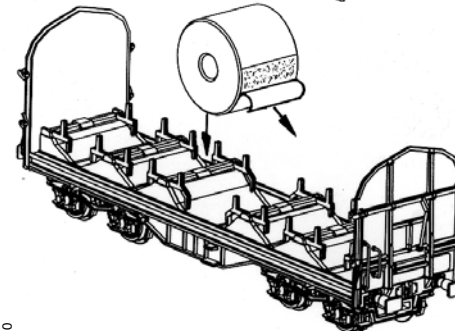

56052

56061

Carro Telonati Shimmns

Schiebepanewagen Shimmns

Sliding Tarp Car

Wagon bâché à bogies

1

Alcuni accessori e montato in fabbrica /
Zurüstteile bereits teilweise as Werk montiert /
Some extras fitted ex works /
Certains extras équipé en usine

3

2

PARTI DI RICAMBIO

Ersatzteile · Spare parts · Pièces détachées

N°:	Descrizione:	Bezeichnung:	Description:	Désignation:	GP*
54000-12	Porta gancio con molla di tensione (2 pz.)	Kupplungsdeichsel mit Zugfeder (2 Stck.)	Clutch shaft w extension spring (2 pcs.)	Attelage avec ressort de traction (2 u.)	9
54000-23	Carrello (2 pz.)	Drehgestell (2 Stck.)	Truck (2 pcs.)	Bogie (2 u.)	9
54000-47	4x Respingenti	4x Puffer eckig	4x Buffer	4x Tampon	7
95970-48	Rotante asta / Supporto Cargo 1 / Supporto Cargo 2 / Supporto Cargo 3	Drehstange / Ladeguthalter 1 / Ladeguthalter 2 / Ladeguthalter 3	Trick bar / Freight holder 1 / Freight holder 2 / Freight holder 3	Tige de rotation / Titulaire de marchandises 1 / Titulaire de marchandises 2 / Titulaire de marchandises 3	8
95970-49	2x Copriletto / freno	2x Muldenabdeckung / Bremsen	2x Cover for recess / Brake	2x Couvrir de la récréation / Frein	8
54588-50	Corrimano piccolo / Corrimano grande / Pedata	Handstange klein / Handstange groß / Trittstufe	Handrail small / Handrail long / Step	Rampe petit / Rampe long / Étape	7
54000-121	2x Molle di tensione	2x Zugfeder	2x tension spring	2x Ressort	5
	Pezzi di ricambio standard	ET aus unserem Standardprogramm	Spare parts standard range	Pièces détachées de notre gamme standard	
56030	Ganci completi (2 pezzi)	Kupplung (2 Stck.)	Coupling, (2 pcs.)	Attelage, (2 unités)	
56052	Assali CC (2 pezzi)	Radsatz DC (2 Stck.)	Wheelset DC (2 pcs.)	Essieux CC (2 unités)	
56061	Assali CA (2 pezzi)	Radsatz AC (2 Stck.)	Wheelset AC (2 unit)	Essieux CA (2 unités)	