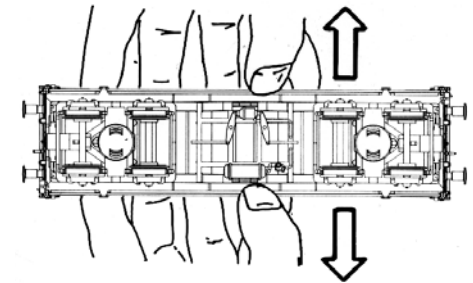

56052

56061

Carro Telonati Shimmns

Schiebepanewagen Shimmns

Sliding Tarp Car

Wagon bâché à bogies

1

Alcuni accessori e montato in fabbrica /
Zurüstteile bereits teilweise as Werk montiert /
Some extras fitted ex works /
Certains extras équipé en usine

3

2

PARTI DI RICAMBIO

Ersatzteile · Spare parts · Pièces détachées

N°:	Descrizione:	Bezeichnung:	Description:	Désignation:	GP*
54000-12	Porta gancio con molla di tensione (2 pz.)	Kupplungsdeichsel mit Zugfeder (2 Stck.)	Clutch shaft w extension spring (2 pcs.)	Attelage avec ressort de traction (2 u.)	9
54000-23	Carrello (2 pz.)	Drehgestell (2 Stck.)	Truck (2 pcs.)	Bogie (2 u.)	9
54000-47	4x Respingenti	4x Puffer eckig	4x Buffer	4x Tampon	7
95970-48	Rotante asta / Supporto Cargo 1 / Supporto Cargo 2 / Supporto Cargo 3	Drehstange / Ladeguthalter 1 / Ladeguthalter 2 / Ladeguthalter 3	Trick bar / Freight holder 1 / Freight holder 2 / Freight holder 3	Tige de rotation / Titulaire de marchandises 1 / Titulaire de marchandises 2 / Titulaire de marchandises 3	8
95970-49	2x Copriletto / freno	2x Muldenabdeckung / Bremsen	2x Cover for recess / Brake	2x Couvrir de la récréation / Frein	8
54588-50	Corrimano piccolo / Corrimano grande / Pedata	Handstange klein / Handstange groß / Trittstufe	Handrail small / Handrail long / Step	Rampe petit / Rampe long / Étape	7
54000-121	2x Molle di tensione	2x Zugfeder	2x tension spring	2x Ressort	5
	Pezzi di ricambio standard	ET aus unserem Standardprogramm	Spare parts standard range	Pièces détachées de notre gamme standard	
56030	Ganci completi (2 pezzi)	Kupplung (2 Stck.)	Coupling, (2 pcs.)	Attelage, (2 unités)	
56052	Assali CC (2 pezzi)	Radsatz DC (2 Stck.)	Wheelset DC (2 pcs.)	Essieux CC (2 unités)	
56061	Assali CA (2 pezzi)	Radsatz AC (2 Stck.)	Wheelset AC (2 unit)	Essieux CA (2 unités)	