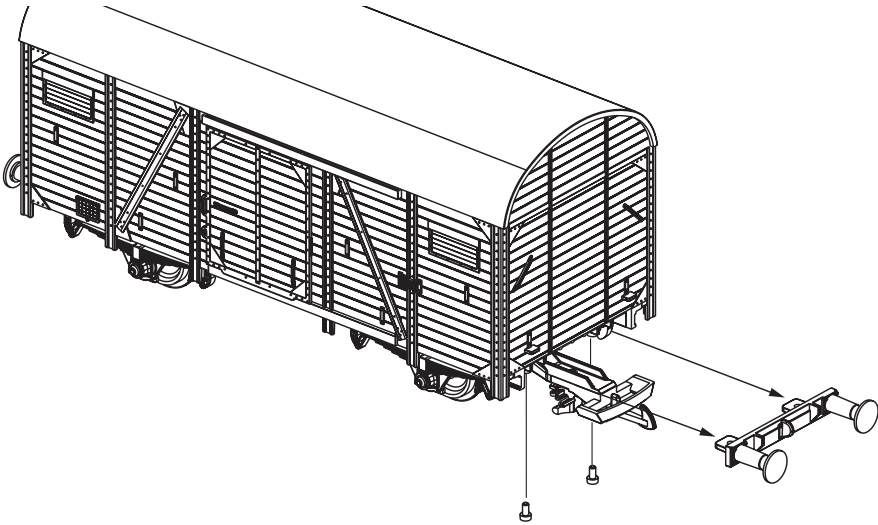

37959

Gedeckter Güterwagen DR Ep. IV

Box Car DR IV · Wagon couvert DR ep. IV

Gesloten goederen wagon DR IV

37959-90-7000 © PIKO 2020

ERSATZTEILE

Spare parts · Pièces détachées · Reserveonderdelen

Nr:	Bezeichnung:	Description:	Désignation:	Beschrijving:	PG*
37600-29	Pufferbohle für 2 Puffer	End Beam for 2 buffers	Traverse de tamponnement (2 tampons)	Bufferbalk (2 buffers)	8
37500-14	Puffer (2 St.)	Buffers (set of 2)	Tampons (2 unités)	Buffer (2 stuks)	6
37900-44	Radblenden	Wheel valence	Flasques à bogies	Wielplaten	10
37900-45	Achshalter	Axle bracket	Support d'essieux	Aslager	10
37959-49	Tür	Door	Porte	Deur	9
36030	Standard Ersatzteile Kupplung komplett	Spare parts, standard range Standard Coupler	Pièces détachées standard Attelage, complet	Standaardonderdelen Koppeling, volledig	
36033	Ganzzug Kupplung	Rigid Coupling	Attelage	Koppeling	
36090	Schrauben-Set (20-tlg./5 Größen)	Set of screws (20 pieces / 5 sizes)	Jeu de vis (20 pièces, 5 tailles)	Set schroeven (20-delig)	
36162	Radsatz Kunststoff (3 St.)	Plastic wheel set (set of 3)	Essieux plastiques (3 unités)	Kunststof wielstel (3-delig)	
36165	Radsatz Metall (2 St.)	Metal wheel set (set of 2)	Essieux métalliques (2 unités)	Metalen wielstel (2-delig)	
37600-28	Zubehör Pufferbohle für Mittelpuffer, schwarz	Accessories End Beam for central buffer, black	Accessoires Traverse de tamponnement (tampon central), noir	Accessoires Bufferbalk (middenbuffer), zwart	8