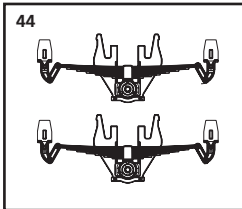

37959

Gedeckter Güterwagen DR Ep. IV

Box Car DR IV · Wagon couvert DR ep. IV

Gesloten goederen wagon DR IV

37959-90-7000 © PIKO 2020

ERSATZTEILE

Spare parts · Pièces détachées · Reserveonderdelen

Nr:	Bezeichnung:	Description:	Désignation:	Beschrijving:	PG*
37600-29	Pufferbohle für 2 Puffer	End Beam for 2 buffers	Traverse de tamponnement (2 tampons)	Bufferbalk (2 buffers)	8
37500-14	Puffer (2 St.)	Buffers (set of 2)	Tampons (2 unités)	Buffer (2 stuks)	6
37900-44	Radblenden	Wheel valence	Flasques à bogies	Wielplaten	10
37900-45	Achshalter	Axle bracket	Support d'essieux	Aslager	10
37959-49	Tür	Door	Porte	Deur	9
36030	Standard Ersatzteile Kupplung komplett	Spare parts, standard range Standard Coupler	Pièces détachées standard Attelage, complet	Standaardonderdelen Koppeling, volledig	
36033	Ganzzug Kupplung	Rigid Coupling	Attelage	Koppeling	
36090	Schrauben-Set (20-tlg./5 Größen)	Set of screws (20 pieces / 5 sizes)	Jeu de vis (20 pièces, 5 tailles)	Set schroeven (20-delig)	
36162	Radsatz Kunststoff (3 St.)	Plastic wheel set (set of 3)	Essieux plastiques (3 unités)	Kunststof wielstel (3-delig)	
36165	Radsatz Metall (2 St.)	Metal wheel set (set of 2)	Essieux métalliques (2 unités)	Metalen wielstel (2-delig)	
37600-28	Zubehör Pufferbohle für Mittelpuffer, schwarz	Accessories End Beam for central buffer, black	Accessoires Traverse de tamponnement (tampon central), noir	Accessoires Bufferbalk (middenbuffer), zwart	8