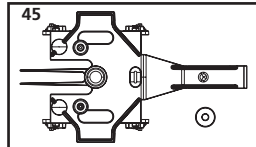

37959

Gedeckter Güterwagen DR Ep. IV

Box Car DR IV · Wagon couvert DR ep. IV

Gesloten goederen wagon DR IV

37959-90-7000 © PIKO 2020

ERSATZTEILE

Spare parts · Pièces détachées · Reserveonderdelen

Nr:	Bezeichnung:	Description:	Désignation:	Beschrijving:	PG*
37600-29	Pufferbohle für 2 Puffer	End Beam for 2 buffers	Traverse de tamponnement (2 tampons)	Bufferbalk (2 buffers)	8
37500-14	Puffer (2 St.)	Buffers (set of 2)	Tampons (2 unités)	Buffer (2 stuks)	6
37900-44	Radblenden	Wheel valence	Flasques à bogies	Wielplaten	10
37900-45	Achshalter	Axle bracket	Support d'essieux	Aslager	10
37959-49	Tür	Door	Porte	Deur	9
36030	Standard Ersatzteile Kupplung komplett	Spare parts, standard range Standard Coupler	Pièces détachées standard Attelage, complet	Standaardonderdelen Koppeling, volledig	
36033	Ganzzug Kupplung	Rigid Coupling	Attelage	Koppeling	
36090	Schrauben-Set (20-tlg./5 Größen)	Set of screws (20 pieces / 5 sizes)	Jeu de vis (20 pièces, 5 tailles)	Set schroeven (20-delig)	
36162	Radsatz Kunststoff (3 St.)	Plastic wheel set (set of 3)	Essieux plastiques (3 unités)	Kunststof wielstel (3-delig)	
36165	Radsatz Metall (2 St.)	Metal wheel set (set of 2)	Essieux métalliques (2 unités)	Metalen wielstel (2-delig)	
37600-28	Zubehör Pufferbohle für Mittelpuffer, schwarz	Accessories End Beam for central buffer, black	Accessoires Traverse de tamponnement (tampon central), noir	Accessoires Bufferbalk (middenbuffer), zwart	8