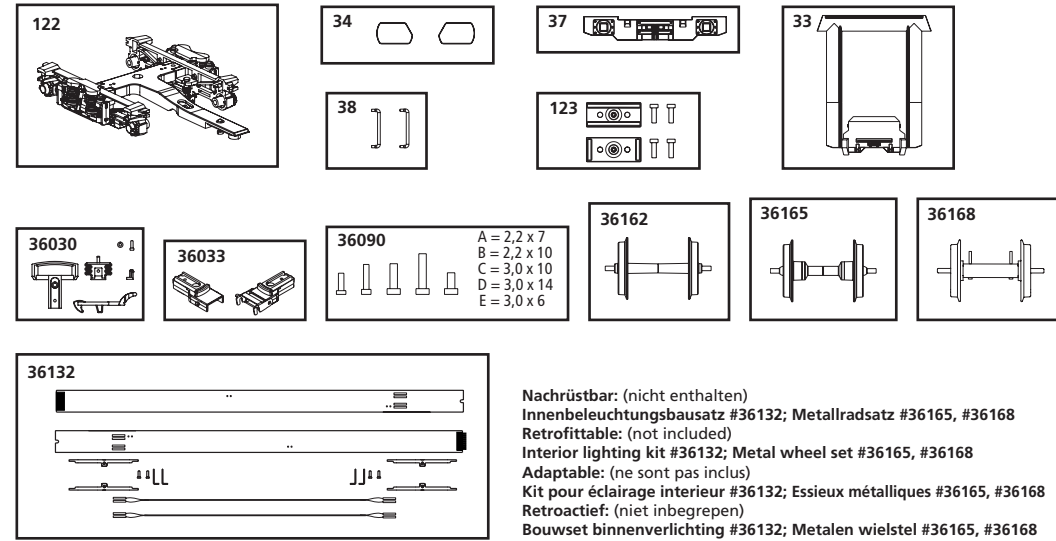

37664 Personenwagen Flixtrain Ep. VI

VI Passenger Coach Flixtrain
Voiture voyageurs Flixtrain ép. VI
Personenwagen Flixtrain VI

ERSATZTEILE

Spare parts · Pièces détachées · Reserveonderdelen

Nr:	Bezeichnung:	Description:	Désignation:	Beschrijving:	PG*
37620-33	Gummiwulst	Door frame	Soufflets en caoutchouc	Vouwbalg	8
37620-34	Puffer rechts/links	Buffer left/right	Tampon droit/gauche	Buffer rechts/links	6
37664-37	Pufferbohle für 2 Puffer	End Beam for 2 buffers	Traverse de tamponnement (2 tampons)	Bufferbalk (2 buffers)	8
37664-38	Handstangen (2tlg.)	Handrails (2 pcs.)	Poignées (2 unités)	Handgrepen (2-delig)	8
37664-122	Drehgestell	Bogie	Bogie	Draaistel	12
37664-123	Lagerplatte (längs/quer)	Bearing plate	Plaque pour fixation	Lagerplaat	8
Standard Ersatzteile					
36030	Kupplung komplett	Standard Coupler	Attelage, complet	Koppeling, volledig	
36033	Ganzzug-Kupplung	Rigid Coupler	Attelage	Koppeling	
36090	Schrauben-Set (20-tlg./5 Größen)	Set of screws (20 pieces / 5 sizes)	Jeu de vis (20 pièces, 5 tailles)	Set schroeven (20-delig)	
36162	Radsatz Kunststoff (3 St.)	Plastic wheel set (set of 3)	Essieux plastiques (3 unités)	Kunststof wielstel (3-delig)	
Zubehör					
36165	Radsatz Metall (2 St.)	Metal wheel set (set of 2)	Essieux métalliques (2 unités)	Metalen wielstel (2-delig)	
36168	Radsatz Metall m. Kugellager (2 St.)	Wheelset with ball bearing (set of 2)	Essieux avec palier à billes (2 unités)	Wielstel met kogellager (2-delig)	
36132	Innenbeleuchtungbausatz	Interior lighting kit	Kit pour éclairage intérieur	Bouwset binnenverlichting	