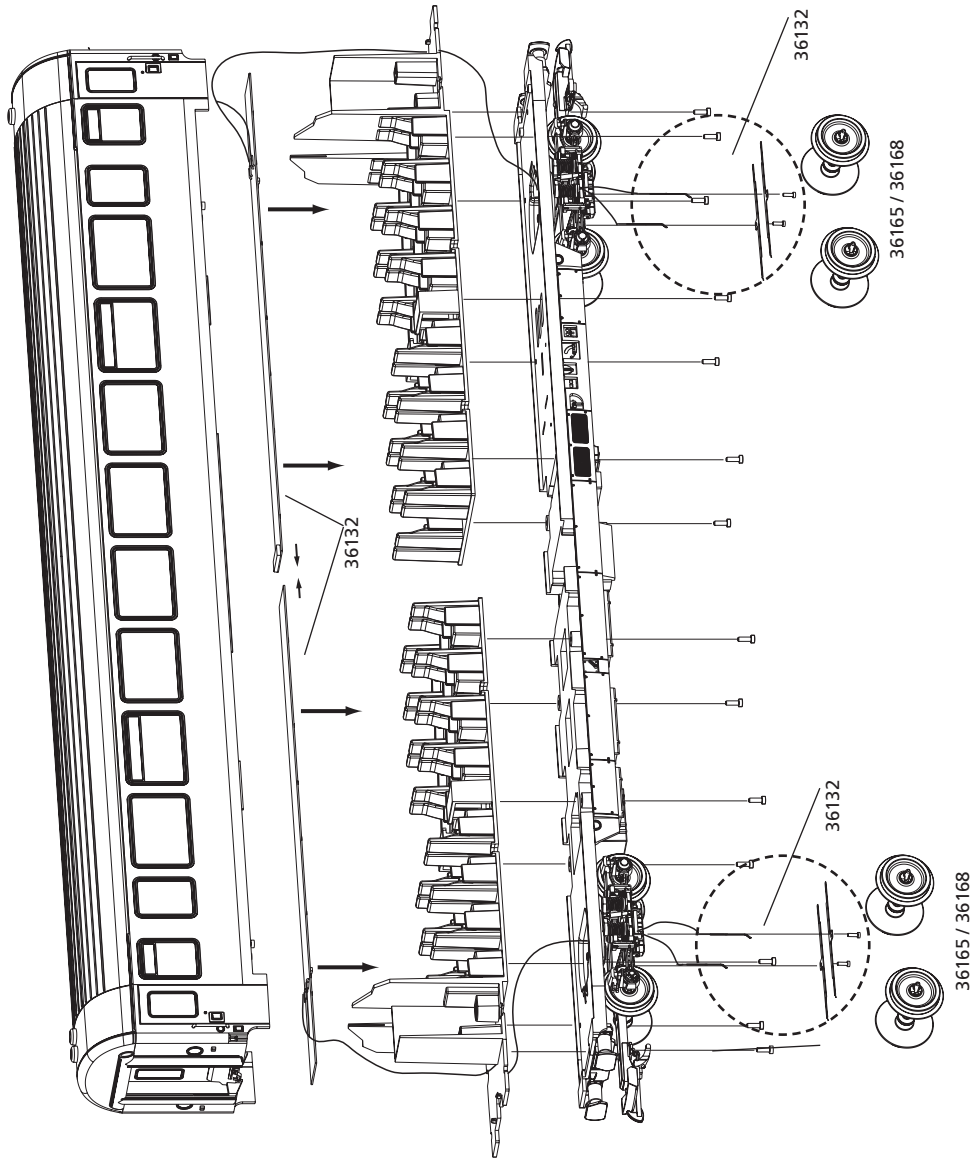

37664 Personenwagen Flixtrain Ep. VI

VI Passenger Coach Flixtrain
Voiture voyageurs Flixtrain ép. VI
Personenwagen Flixtrain VI

ERSATZTEILE

Spare parts · Pièces détachées · Reserveonderdelen

Nr:	Bezeichnung:	Description:	Désignation:	Beschrijving:	PG*
37620-33	Gummiwulst	Door frame	Soufflets en caoutchouc	Vouwbalg	8
37620-34	Puffer rechts/links	Buffer left/right	Tampon droit/gauche	Buffer rechts/links	6
37664-37	Pufferbohle für 2 Puffer	End Beam for 2 buffers	Traverse de tamponnement (2 tampons)	Bufferbalk (2 buffers)	8
37664-38	Handstangen (2tlg.)	Handrails (2 pcs.)	Poignées (2 unités)	Handgrepen (2-delig)	8
37664-122	Drehgestell	Bogie	Bogie	Draaistel	12
37664-123	Lagerplatte (längs/quer)	Bearing plate	Plaque pour fixation	Lagerplaat	8
Standard Ersatzteile					
36030	Kupplung komplett	Standard Coupler	Attelage, complet	Koppeling, volledig	
36033	Ganzzug-Kupplung	Rigid Coupler	Attelage	Koppeling	
36090	Schrauben-Set (20-tlg./5 Größen)	Set of screws (20 pieces / 5 sizes)	Jeu de vis (20 pièces, 5 tailles)	Set schroeven (20-delig)	
36162	Radsatz Kunststoff (3 St.)	Plastic wheel set (set of 3)	Essieux plastiques (3 unités)	Kunststof wielstel (3-delig)	
Zubehör					
36165	Radsatz Metall (2 St.)	Metal wheel set (set of 2)	Essieux métalliques (2 unités)	Metalen wielstel (2-delig)	
36168	Radsatz Metall m. Kugellager (2 St.)	Wheelset with ball bearing (set of 2)	Essieux avec palier à billes (2 unités)	Wielstel met kogellager (2-delig)	
36132	Innenbeleuchtungbausatz	Interior lighting kit	Kit pour éclairage intérieur	Bouwset binnenverlichting	