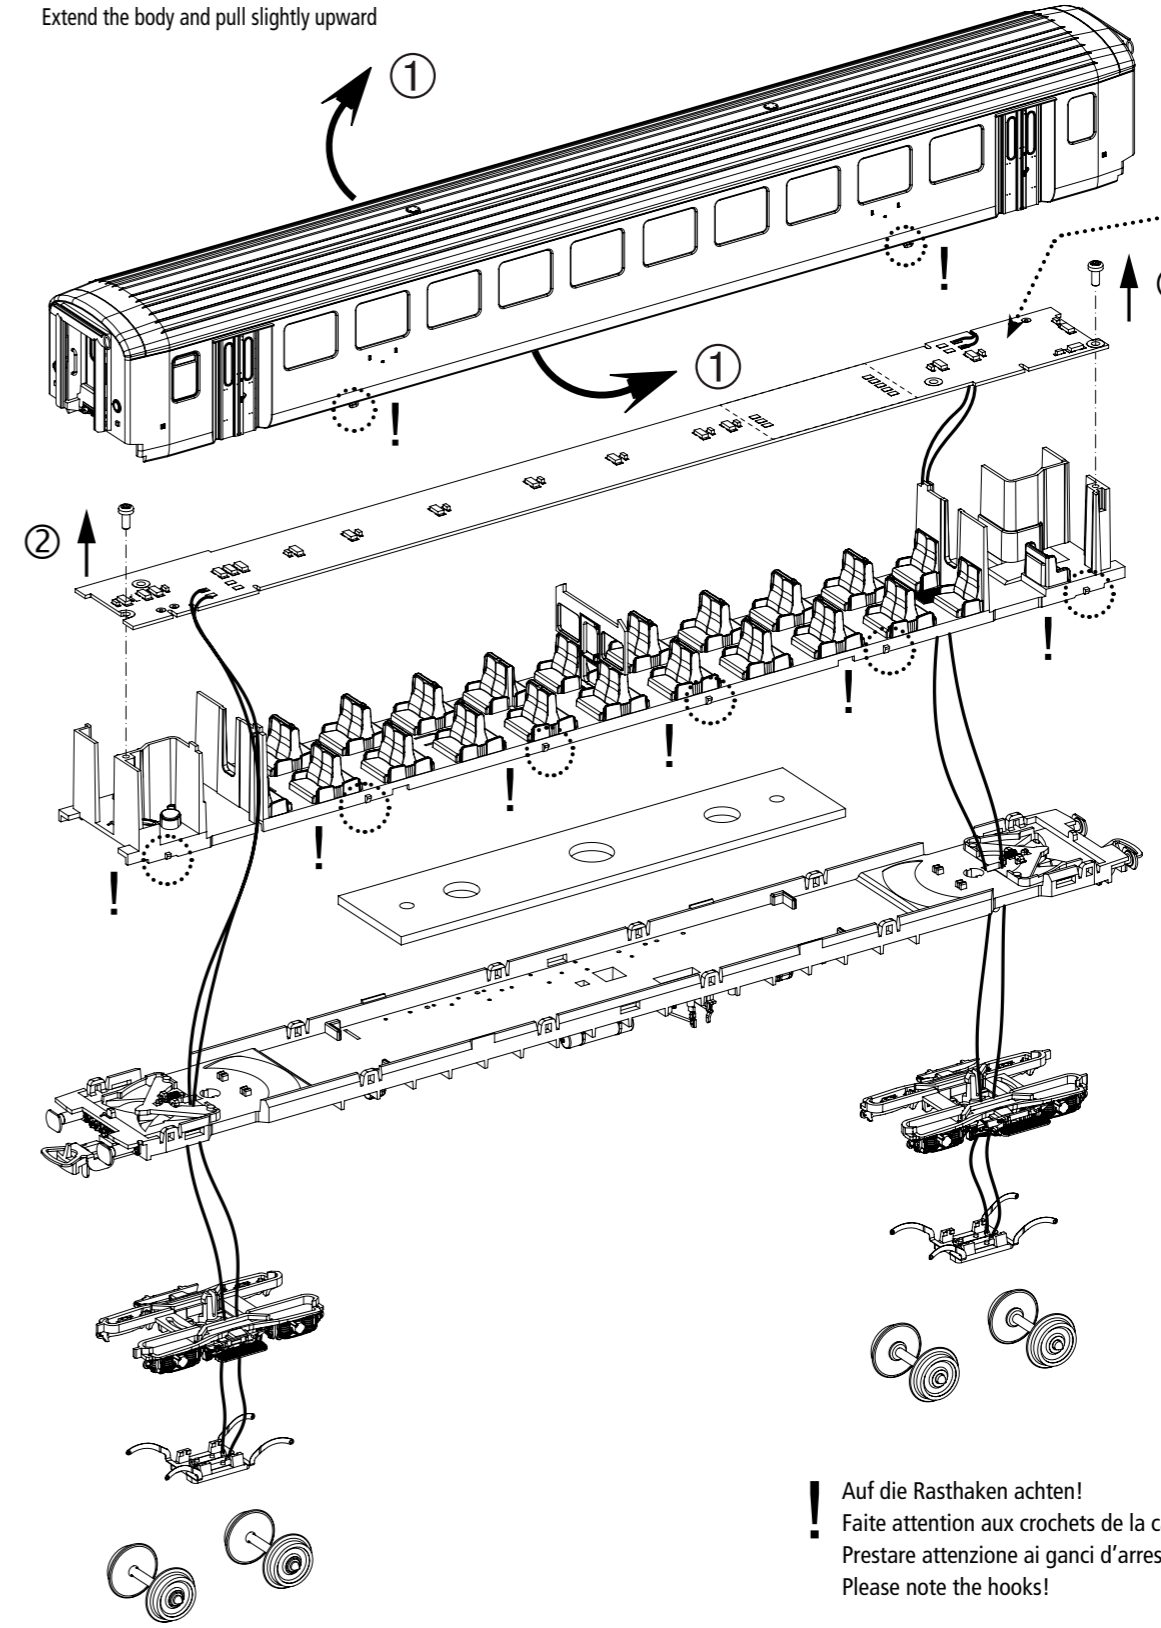

EW I Personenwagen

EW I Voiture voyageur

EW I Vettura unificata

EW I Passenger car

Wichtige Informationen sind in der Verpackung und in der Anleitung enthalten. Bitte bewahren Sie diese auf.

Gehäuse leicht spreizen und nach oben abziehen
Ecarter légèrement la caisse et retirez-la par le haut /
Allargare leggermente la cassa ed estrarla verso l'alto /
Extend the body and pull slightly upward