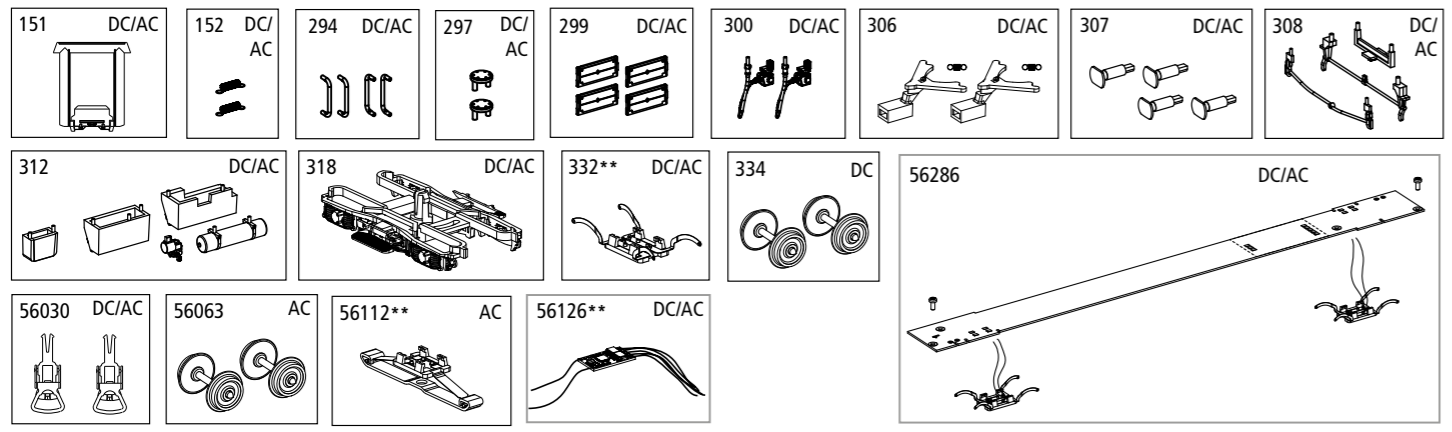

ERSATZTEILE

Pièces de rechange
Parti di ricambio
Spare parts

Bei Ersatzteilanforderung bitte immer die vollständige Ersatzteil-Nr. angeben.
Lors de la commande de pièces détachées veuillez indiquer le numéro complet de l'article.
Si prega di ordinare il pezzo di ricambio desiderato con il completo ricambio numero di articolo parte.
Please order the wanted spare part with the complete spare part item number.

Bezeichnung / Description	ET-Nr. / spare part N°	PG*
Gummiwulst / Door frame	53000-151	5
Feder (2 Stck.) / Spring (2 pcs.)	96838A-152	5
Handstangen (4 Stck.) / Handrails (4 pcs.)	96782A-294	8
Abdeckung Lüftung, Dach (2 Stck.) / Cover for airing, roof (2 pcs.)	53000-297	7
Zuglaufschilde (4 Stck.) / Information plate (4 pcs.)	53000-299	8
Heizleitung SBB (2 Stck.) / Heating pipe-SBB (2 pcs.)	53000-300	6
Kupplungsschacht (2 Stck.) + Feder (2 Stck.) / Coupler (2 pcs.) + Spring (2 pcs.)	53000-306	9
Puffer (4 Stck.) / Buffer (4 pcs.)	53000-307	6
Bremsentlüftung SBB, Bremsschaltnhahn, Wagenortungssystem / Pipe-chassis-dining car SBB, Handle-chassis, Part-chassis	96782A-308	7
Statisches Ladegerät, Bremssteuerventil, Elektrokasten, Batteriekasten, Kessel / Static charger-SBB, Ventil, Box-chassis, Batteriebox, Boiler	96786A-312	8
Drehgestell, komplett / Bogie, complete	53000-318	10
Schleiferhalter clip mit Radschleifer / Pick up cover w wheel slider	53000-332**	8

Bezeichnung / Description	ET-Nr. / spare part N°	PG*
ET aus unserem Standard-Programm / Spare parts standard range		
Kupplung, vollst. (2 Stück) / Coupling, complete (set of 2)	56030	
Multiprotokoll-Funktionsdecoder / Multi-protocol Function decoder	56126**	
Beleuchtungsbausatz EW I / Interior Lighting EW I	56286	
nur für DC-Version / only for DC version		
Radsatz (2 Stück) / Wheelset (set of 2)	53000-334	9
ET aus unserem Standard-Programm (nur AC-version) / Spare parts standard range (only AC version)		
Radsatz (2 Stück) / Wheelset (set of 2)	56063	
Schleifer / Slider	56112**	