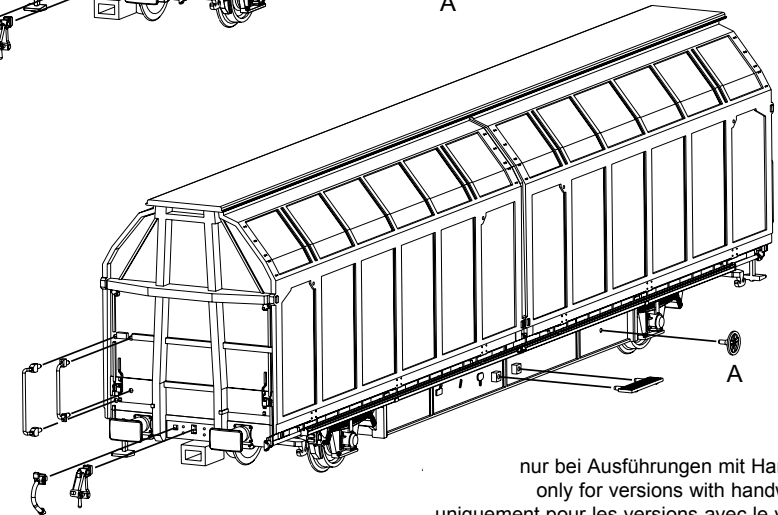

Großraumschiebewandwagen

High-Capacity Sliding Wall Boxcar

Wagon couvert

滑盖箱车

包装及说明书内包含重要信息,请保留备用

Zurüstbauteile bereits teilweise ab Werk aufgerüstet
Extensions partly armed ex works /
Extensions partie armés départ usine /
出厂时带的扩展配件

Nicht kleben!
Do not glue! /
Ne pas coller! /
勿用胶水!