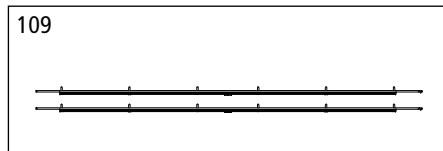

ERSATZTEILE

Spare parts · Pièces détachées · Parti di ricambio · Repuestos

配件 · Reserveonderdelen · Запасные части

Bei Ersatzteilanforderung bitte immer die vollständige Ersatzteil-Nr. angeben.
Hinweis: Für dieses Modell sind nur die unten aufgeführten Ersatzteile erhältlich!

Please order the wanted spare part with the complete spare part item number.
Note: Only the spare parts listed below are available for this model!

Pour commander des pièces de rechange, ne pas oublier de donner le Numéro d'Article de la pièce demandée. Note: Seules les pièces demandée sont disponibles pour ce modèle!

订购配件时请附上完整的配件号码。注：这个模型，只有以下配件可订购！