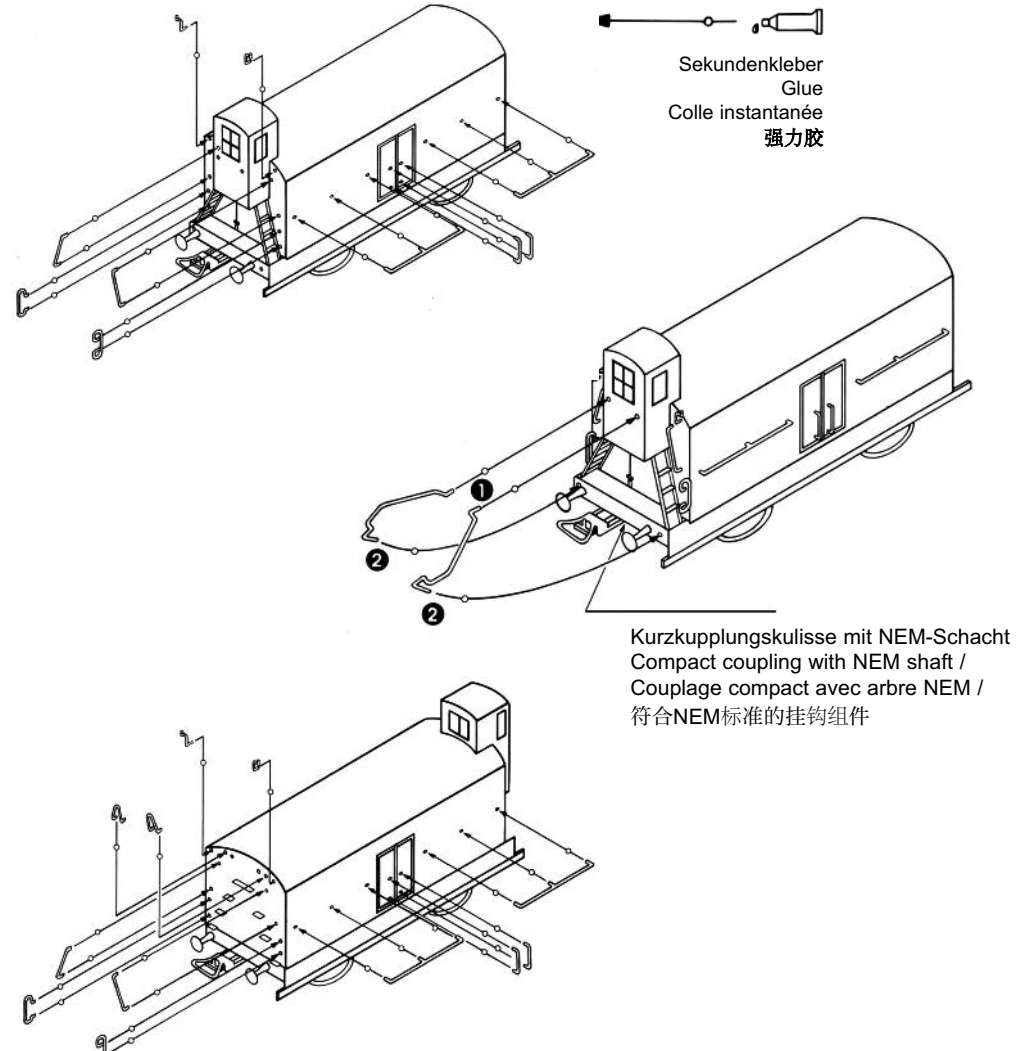

## ERSATZTEILE

Spare parts · Pièces détachées · Parti di ricambio

ET-Nr.:	Bezeichnung:	Description:	Désignation:	Descrizione:	PG*
54000-10	Kupplungsdeichsel mit Zugfeder (2 Stck.)	Clutch shaft w extension spring (2 pcs.)	Attelage avec ressort de traction (2 u.)	Porta gancio con molla di tensione (2 pz.)	9
54000-18	Achslagerbrücke (2 Stck.) mit Bremsbacken	Wheel holder (2 pcs.) w brake shoe	Support de roue (2 u.) avec sabot de frein	Supporto per la ruota (2 pz.) con ceppo del freno	9
54000-44	Griffstange links / Griffstange rechts / 4x Rangiergriff / 4x Griffstange I / 4x Türgriff / 2x Laternenhalter links / 2x Laternenhalter rechts / 4x Griffstange II / Geländerstange links / Geländerstange rechts	Handrail left / Handrail right / 4x Maneuvering handle / 4x Handrail I / 4x Door handler / 2x Latern holder left / 2x Latern holder right / 4x Handrail II / Handrail left / Handrail right	Rampe gauche / Rampe droite / 4x Poignée Manoeuvre / 4x Rampe I / 4x Gestionnaire porte / 2x Titulaire Latern gauche / 2x Latern titulaire du droit / 4x Rampe II / Rampe gauche / Rampe droit	Corrimano sinistra / Corrimano di destra / 4x Maniglia di manovra / 4x corrimano I / 4x Handler porta / 2x Latern titolare sinistra / 2x Latern titolare del diritto / 4x corrimano II / Corrimano sinistra / Corrimano destra	9
54000-121	2x Zugfeder	2x tension spring	2x ressort	2x Molle di tensione	5
	<b>ET aus unserem Standardprogramm</b>	<b>Spare parts standard range</b>	<b>Pièces détachées de notre gamme standard</b>	<b>Pezzi di ricambio standard</b>	
56030	Kupplung PIN 72 (2 Stck.)	Coupling, PIN 72 (2 pcs.)	Attelage, PIN 72 (2 unités)	Ganci completi (2 pezzi) PIN 72	
56054	Speichenradsatz - DC (2 Stck.)	Wheelset - DC (2 pcs.)	Essieux - CC (2 unités)	Assali CC (2 pezzi)	
56062	Speichenradsatz - AC (2 Stck.)	Wheelset - AC (2 unit)	Essieux - CA (2 unités)	Assali CC (2 pezzi)	
56081	Stangenpuffer (8 Stck.)	Buffer (set of 8)	Tampon (8 unités)	Respingenti (8 pezzi)	