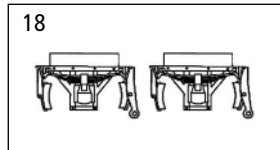

ERSATZTEILE

Spare parts · Pièces détachées · Parti di ricambio

Repuestos · 配件 · Reserveonderdelen · Запасные части

Bei Ersatzteilanforderung bitte immer die vollständige Ersatzteil-Nr. angeben.
Hinweis: Für dieses Modell sind nur die unten aufgeführten Ersatzteile erhältlich!

Please order the wanted spare part with the complete spare part item number.

Note: Only the spare parts listed below are available for this model!

Pour commander des pièces de rechange, ne pas oublier de donner le Numéro d'Article de la pièce demandée.

Note: Seules les pièces demandée sont disponibles pour ce modèle!

订购配件时请附上完整的配件号码。注：这个模型，只有以下配件可订购！