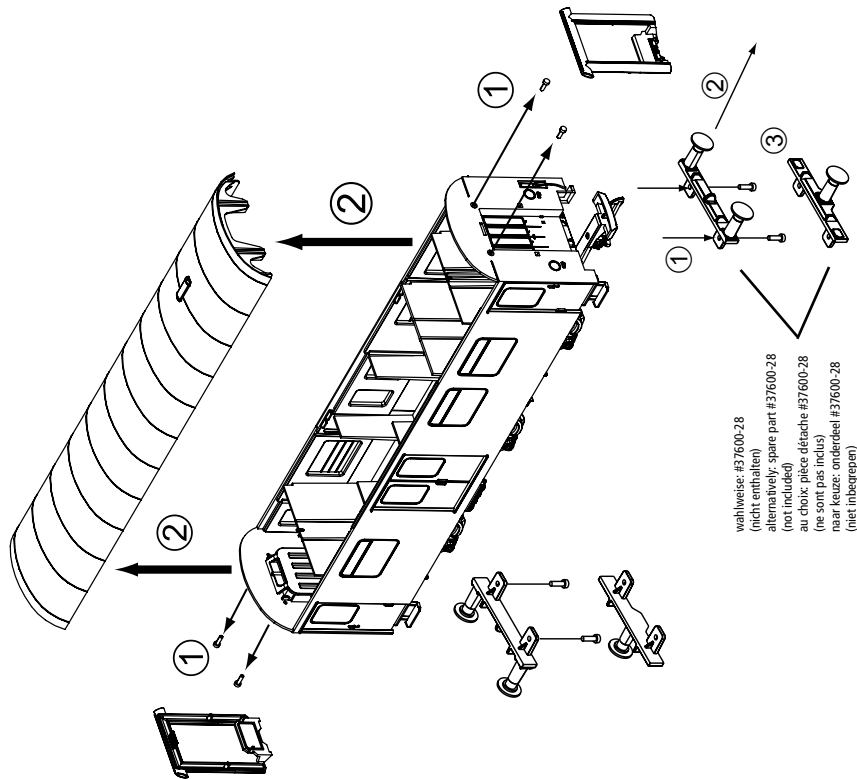

37683 Reko-Packwagen 3achsrig Dage DR Ep. IV
Reko 3-Axle Coach Dage DR IV · Voiture voyageurs 3 essieux Dage DR ép. IV
Reko Rijtuig 3-assige Dage DR IV

Nachrüstbar: (nicht enthalten)
 Innenbeleuchtungsausatz #36131; Metallradsatz #36165, #36168
 Retrofittable: (not included)
 Interior lighting kit #36131; Metal wheel set #36165, #36168
 Adaptable: (ne sont pas inclus)
 Kit pour éclairage intérieur #36131; Essieux métalliques #36165, #36168
 Retroactief: (niet inbegrepen)
 Bouwset binnenverlichting #36131; Metalen wielstel #36165, #36168

wahlweise: #37600-28
 (nicht enthalten)
 alternatively: spare part #37600-28
 (not included)
 au choix: pièce détachée #37600-28
 (ne sont pas inclus)
 naar keuze: onderdeel #37600-28
 (niet inbegrepen)