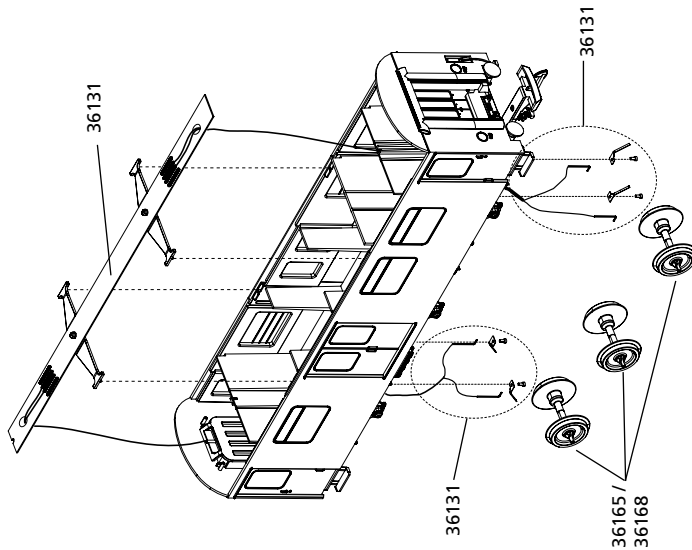

37683 Reko-Packwagen 3achsrig Dage DR Ep. IV
Reko 3-Axle Coach Dage DR IV · Voiture voyageurs 3 essieux Dage DR ép. IV
Reko Rijtuig 3-assige Dage DR IV

Nachrüstbar: (nicht enthalten)
 Innenbeleuchtungsausatz #36131; Metallradsatz #36165, #36168
 Retrofittable: (not included)
 Interior lighting kit #36131; Metal wheel set #36165, #36168
 Adaptable: (ne sont pas inclus)
 Kit pour éclairage intérieur #36131; Essieux métalliques #36165, #36168
 Retroactief: (niet inbegrepen)
 Bouwset binnenverlichting #36131; Metalen wielstel #36165, #36168

wahlweise: #37600-28
 (nicht enthalten)
 alternatively: spare part #37600-28
 (not included)
 au choix: pièce détachée #37600-28
 (ne sont pas inclus)
 naar keuze: onderdeel #37600-28
 (niet inbegrepen)