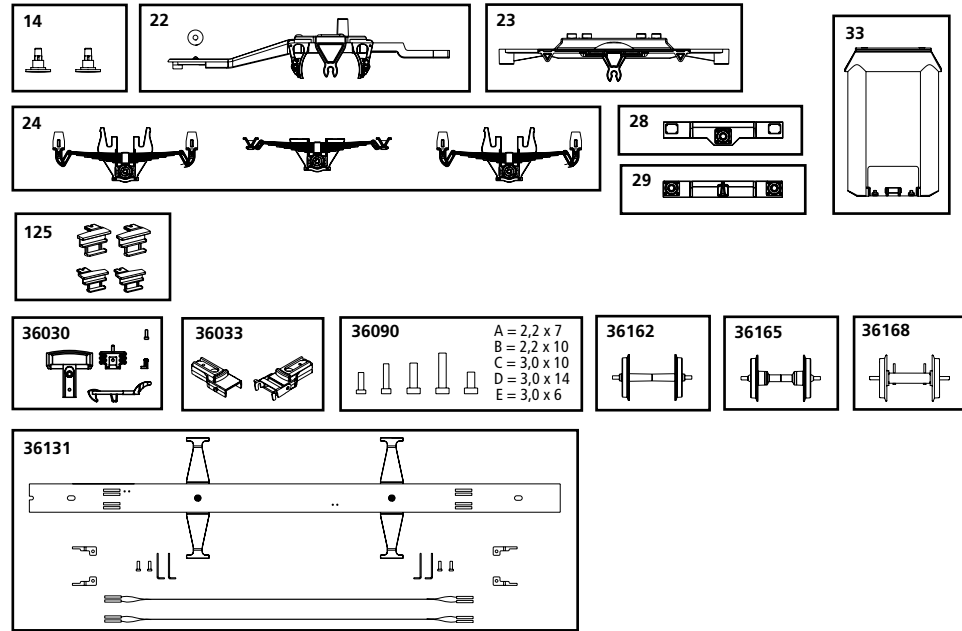

ERSATZTEILE

Spare parts · Pièces détachées · Reserveonderdelen

Nr:	Bezeichnung:	Description:	Désignation:	Beschrijving:	PG*
37500-14	Puffer (2 St.)	Buffers (set of 2)	Tampons (2 unités)	Buffer (2 stuks)	6
37602-22	Achshalter Wagenende	Rear side axle bracket	Support d'essieu d'extrémité	Aslager	9
37600-23	Achshalter Mitte	Central axle bracket	Support d'essieux central	Centraal aslager	9
37600-24	Radblenden (3tlg.)	Wheel valence (3 pcs.)	Flasques à bogies (3 unités)	Wielplaten (3-delig)	10
37600-28	Pufferbohle für Mittelpuffer	End Beam for central buffer	Traverse de tamponnement (tampon central)	Bufferbalk (middenbuffer)	8
37600-29	Pufferbohle für 2 Puffer	End Beam for 2 buffers	Traverse de tamponnement (2 tampons)	Bufferbalk (2 buffers)	8
37620-33	Gummiwulst	Door frame	Soufflets en caoutchouc	Vouwbalg	8
37683-125	Treppe links/rechts	Step, left/right	Marche, gauche/droite	Trede, links/rechts	10
36030	Standard Ersatzteile Kupplung komplett	Spare parts, standard range Standard Coupler	Pièces détachées standard Attelage, complet	Standaardonderdelen Koppeling, volledig	
36033	Ganzzug-Kupplung	Rigid Coupler	Attelage	Koppeling	
36090	Schrauben-Set (20-tlg./5 Größen)	Set of screws (20 pieces / 5 sizes)	Jeu de vis (20 pièces, 5 tailles)	Set schroeven (20-delig)	
36162	Radsatz Kunststoff (3 St.)	Plastic wheel set (set of 3)	Essieux plastiques (3 unités)	Kunststof wielstel (3-delig)	
36165	Zubehör Radsatz Metall (2 St.)	Accessories Metal wheel set (2 pcs.)	Accessoires Essieux métalliques (2 unités)	Accessoires Metalen wielstel (2-delig)	
36168	Radsatz kugellagert (2 St.)	Ball-bearing wheel set (2 pcs.)	Essieux (2 unités)	Kogellagert wielstel (2-delig)	
36131	Innenbeleuchtungsausatz	Interior lighting kit	Kit pour éclairage intérieur	Bouwset binnenverlichting