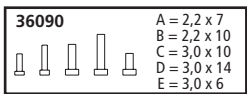

ERSATZTEILE

Spare parts · Pièces détachées · Reserveonderdelen

Nr:	Bezeichnung:	Description:	Désignation:	Beschrijving:	PG*
37700-01	Bremsgestänge	Brake rods	Conduites de freins	Remsysteem	8
37700-02	Pufferbohle für Mittelpuffer	End Beam for central buffer	Traverse de tamponnement (tampon central)	Bufferbalk (middenbuffer)	8
37700-03	Pufferbohle für 2 Puffer	End Beam for 2 buffers	Traverse de tamponnement (2 tampons)	Bufferbalk (2 buffers)	8
37700-04	Puffer (2 St.)	Buffers (set of 2)	Tampons (2 unités)	Buffer (2 stuks)	6
37730-05	Handstangen (4 St.)	Handrails (4 pcs.)	Poignées (4 pièces)	Handgrepen (4 stuks)	8
37700-07	Drehgestell	Bogey	Bogie	Draaistel	12
37700-39	Seilanker (4 St.)	Anchor (set of 4)	Ancre (4 pièces)	Anker (4 stuks)	8
37320-62	Lagerplatte (Querrippe)	Bearing plate	Plaque pour fixation	Lagerplaat	7
	Standard Ersatzteile	Spare parts, standard range	Pièces détachées standard	Standaardonderdelen	
36030	Kupplung komplett	Standard Coupler	Attelage, complet	Koppeling, volledig	
36033	Ganzzug-Kupplung	Rigid-Coupler	Attelage	Koppeling	
36090	Schrauben-Set (20-tlg./5 Größen)	Set of screws (20 pieces / 5 sizes)	Jeu de vis (20 pièces, 5 tailles)	Set schroeven (20-delig)	
36160	Radsatz Kunststoff (2 St.)	Plastic wheel set (set of 2)	Essieux plastiques (2 unités)	Kunststof wielstel (2-delig)	
36164	Radsatz Metall (2 St.)	Metal wheel set (set of 2)	Essieux métalliques (2 unités)	Metalen wielstel (2-delig)