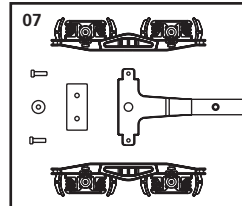

37745

Offener Drehgestellwagen Eas DR Ep. IV
High Side Gondola Car · Wagon tombereaux
Open Draaistelwagon Eas DR IV

wahlweise: #37700-02
(nicht enthalten)

alternatively: spare part
#37700-02 (not included)
au choix: pièce détachée
#37700-02 (ne sont pas inclus)
naar keuze: onderdeel
#37700-02 (niet inbegrepen)

37745-90-7000_2020

ERSATZTEILE

Spare parts · Pièces détachées · Reserveonderdelen

Nr:	Bezeichnung:	Description:	Désignation:	Beschrijving:	PG*
37700-01	Bremsgestänge	Brake rods	Conduites de freins	Remsysteem	8
37700-02	Pufferbohle für Mittelpuffer	End Beam for central buffer	Traverse de tamponnement (tampon central)	Bufferbalk (middenbuffer)	8
37700-03	Pufferbohle für 2 Puffer	End Beam for 2 buffers	Traverse de tamponnement (2 tampons)	Bufferbalk (2 buffers)	8
37700-04	Puffer (2 St.)	Buffers (set of 2)	Tampons (2 unités)	Buffer (2 stuks)	6
37730-05	Handstangen (4 St.)	Handrails (4 pcs.)	Poignées (4 pièces)	Handgrepen (4 stuks)	8
37700-07	Drehgestell	Bogey	Bogie	Draaistel	12
37700-39	Seilanker (4 St.)	Anchor (set of 4)	Ancre (4 pièces)	Anker (4 stuks)	8
37320-62	Lagerplatte (Querrippe)	Bearing plate	Plaque pour fixation	Lagerplaat	7
	Standard Ersatzteile	Spare parts, standard range	Pièces détachées standard	Standaardonderdelen	
36030	Kupplung komplett	Standard Coupler	Attelage, complet	Koppeling, volledig	
36033	Ganzzug-Kupplung	Rigid-Coupler	Attelage	Koppeling	
36090	Schrauben-Set (20-tlg./5 Größen)	Set of screws (20 pieces / 5 sizes)	Jeu de vis (20 pièces, 5 tailles)	Set schroeven (20-delig)	
36160	Radsatz Kunststoff (2 St.)	Plastic wheel set (set of 2)	Essieux plastiques (2 unités)	Kunststof wielstel (2-delig)	
36164	Radsatz Metall (2 St.)	Metal wheel set (set of 2)	Essieux métalliques (2 unités)	Metalen wielstel (2-delig)	