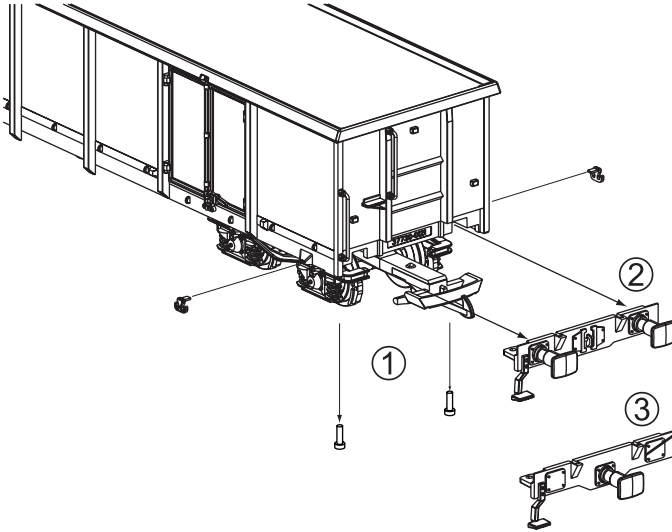

37745

Offener Drehgestellwagen Eas DR Ep. IV
High Side Gondola Car · Wagon tombereaux
Open Draaistelwagon Eas DR IV

wahlweise: #37700-02
(nicht enthalten)

alternatively: spare part
#37700-02 (not included)
au choix: pièce détachée
#37700-02 (ne sont pas inclus)
naar keuze: onderdeel
#37700-02 (niet inbegrepen)

37745-90-7000_2020

ERSATZTEILE

Spare parts · Pièces détachées · Reserveonderdelen

Nr:	Bezeichnung:	Description:	Désignation:	Beschrijving:	PG*
37700-01	Bremsgestänge	Brake rods	Conduites de freins	Remsysteem	8
37700-02	Pufferbohle für Mittelpuffer	End Beam for central buffer	Traverse de tamponnement (tampon central)	Bufferbalk (middenbuffer)	8
37700-03	Pufferbohle für 2 Puffer	End Beam for 2 buffers	Traverse de tamponnement (2 tampons)	Bufferbalk (2 buffers)	8
37700-04	Puffer (2 St.)	Buffers (set of 2)	Tampons (2 unités)	Buffer (2 stuks)	6
37730-05	Handstangen (4 St.)	Handrails (4 pcs.)	Poignées (4 pièces)	Handgrepen (4 stuks)	8
37700-07	Drehgestell	Bogey	Bogie	Draaistel	12
37700-39	Seilanker (4 St.)	Anchor (set of 4)	Ancre (4 pièces)	Anker (4 stuks)	8
37320-62	Lagerplatte (Querrippe)	Bearing plate	Plaque pour fixation	Lagerplaat	7
	Standard Ersatzteile	Spare parts, standard range	Pièces détachées standard	Standaardonderdelen	
36030	Kupplung komplett	Standard Coupler	Attelage, complet	Koppeling, volledig	
36033	Ganzzug-Kupplung	Rigid-Coupler	Attelage	Koppeling	
36090	Schrauben-Set (20-tlg./5 Größen)	Set of screws (20 pieces / 5 sizes)	Jeu de vis (20 pièces, 5 tailles)	Set schroeven (20-delig)	
36160	Radsatz Kunststoff (2 St.)	Plastic wheel set (set of 2)	Essieux plastiques (2 unités)	Kunststof wielstel (2-delig)	
36164	Radsatz Metall (2 St.)	Metal wheel set (set of 2)	Essieux métalliques (2 unités)	Metalen wielstel (2-delig)	