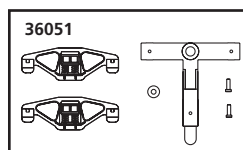

ERSATZTEILE

Spare parts · Pièces détachées · Reserveonderdelen

Nr:	Bezeichnung:	Description:	Désignation:	Beschrijving:	PG*
38769-82	Handbremshebel / Luftkessel / Bremszylinder / Stellventil	Hand brake lever / Air Cylinder / Brake cylinder / Control valve	Frein à main /Citerne à air / Cylindre de frein /Valve	Handrem / Luchtketel / Remcilinder / Regelklep	9
38704-83	Griffstangen, Aufstiegstritt	Handrails, Steps	Handrails	Trede	9
38769-110	Radvorleger (2 St.)	Scotch block (set of 2)	Mâchoires de frein (2 unités)	Remschoenen (2 stuks)	10
36030	Standard Ersatzteile Kupplung komplett	Spare parts, standard range Standard Coupler	Pièces détachées standard Attelage, complet	Standaardonderdelen Koppeling, volledig	
36033	Ganzzug-Kupplung	Rigid Coupler	Attelage	Koppeling	
36051	Drehgestell „Bettendorf“ (2 Stück)	Bettendorf Truck Frame (set of 2)	Bettendorf Bogy (2 unités)	Draaistel „Bettendorf“ (2 stuks)	
36090	Schrauben-Set (20-tlg./5 Größen)	Screws (5 Sizes, 20 Pcs)	Jeu de vis (20 pièces, 5 tailles)	Set schroeven (20-delig)	
36160	Radsatz Kunststoff (2 St.)	Plastic Wheelset (set of 2)	Essieux plastiques (2 unités)	Kunststof wielstel (2-delig)	
36164	Radsatz Metall (2 St.)	Metal Wheelset (set of 2)	Essieux métalliques (2 unités)	Metalen wielstel (2-delig)	

*Preisgruppe *price category *catégorie de prix *Priscategorie

PIKO Spielwaren GmbH · Lutherstraße 30 · 96515 Sonneberg, GERMANY