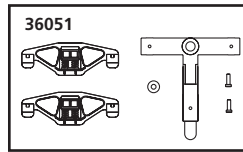

ERSATZTEILE

Spare parts · Pièces détachées · Reserveonderdelen

Nr:	Bezeichnung:	Description:	Désignation:	Beschrijving:	PG*
38769-82	Handbremshebel / Luftkessel / Bremszylinder / Stellventil	Hand brake lever / Air Cylinder / Brake cylinder / Control valve	Frein à main /Citerne à air / Cylindre de frein /Valve	Handrem / Luchtketel / Remcilinder / Regelklep	9
38704-83	Griffstangen, Aufstiegstritt	Handrails, Steps	Handrails	Trede	9
38769-110	Radvorleger (2 St.)	Scotch block (set of 2)	Mâchoires de frein (2 unités)	Remschoenen (2 stuks)	10
36030	Standard Ersatzteile Kupplung komplett	Spare parts, standard range Standard Coupler	Pièces détachées standard Attelage, complet	Standaardonderdelen Koppeling, volledig	
36033	Ganzzug-Kupplung	Rigid Coupler	Attelage	Koppeling	
36051	Drehgestell „Bettendorf“ (2 Stück)	Bettendorf Truck Frame (set of 2)	Bettendorf Bogy (2 unités)	Draaistel „Bettendorf“ (2 stuks)	
36090	Schrauben-Set (20-tlg./5 Größen)	Screws (5 Sizes, 20 Pcs)	Jeu de vis (20 pièces, 5 tailles)	Set schroeven (20-delig)	
36160	Radsatz Kunststoff (2 St.)	Plastic Wheelset (set of 2)	Essieux plastiques (2 unités)	Kunststof wielstel (2-delig)	
36164	Radsatz Metall (2 St.)	Metal Wheelset (set of 2)	Essieux métalliques (2 unités)	Metalen wielstel (2-delig)	

PIKO Spielwaren GmbH · Lutherstraße 30 · 96515 Sonneberg, GERMANY