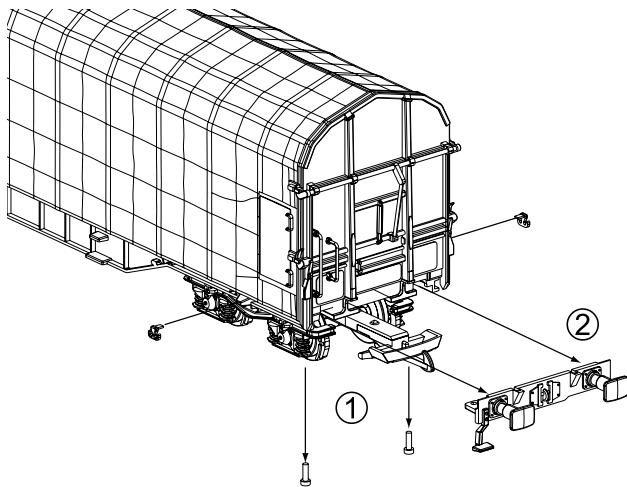

37746 Schiebepanewagen Shimmms

Tarpaulin Car · Wagon bâché à bogies

Staalrollenwagen Shimmms

wahlweise: #37700-02
(nicht enthalten)
alternatively: spare part #37700-02
(not included)
au choix: pièce détachée #37700-02
(ne sont pas inclus)
naar keuze: onderdeel #37700-02
(niet inbegrepen)

37746-90-7000

ERSATZTEILE

Spare parts · Pièces détachées · Reserveonderdelen

Nr.	Bezeichnung:	Description:	Désignation:	Beschrijving:	PG*
37746-01	Bremsgestänge	Brake rods	Conduites de freins	Remsysteem	8
37700-02	Pufferbohle für Mittelpuffer	End Beam for central buffer	Traverse de tamponnement (tampon central)	Bufferbalk (middenbuffer)	8
37700-03	Pufferbohle für 2 Puffer	End Beam for 2 buffers	Traverse de tamponnement (2 tampons)	Bufferbalk (2 buffers)	8
37700-04	Puffer (2 St.)	Buffers (set of 2)	Tampons (2 unités)	Buffer (2 stuks)	6
37734-05	Handstangen	Handrails	Poignées	Handgrepen	8
37746-06	Hydraulikgestänge	Hydraulic rodding	Conduites hydrauliques	Hydraulische bediening	8
37700-07	Drehgestell	Bogie	Bogie	Draaistel	12
37700-39	Seilanker (4 St.)	Anchor (set of 4)	Ancre (4 pièces)	Anker (4 stuks)	8
37320-62	Lagerplatte (Querrippe)	Bearing plate	Plaque pour fixation	Lagerplaat	7
	Standard Ersatzteile	Spare parts, standard range	Pièces détachées standard	Standaardonderdelen	
36030	Kupplung komplett	Standard Coupler	Attelage, complet	Koppeling, volledig	
36033	Ganzzug-Kupplung	Rigid-Coupler	Attelage	Koppeling	
36090	Schrauben-Set (20-tlg./5 Größen)	Set of screws (20 pieces / 5 sizes)	Jeu de vis (20 pièces, 5 tailles)	Set schroeven (20-delig)	
36160	Radsatz Kunststoff 2 St.)	Plastic wheel set (set of 2)	Essieux plastiques (2 unités)	Kunststof wielstel (2-delig)	
36164	Radsatz Metall (2 St.)	Metal wheel set (set of 2)	Essieux métalliques (2 unités)	Metalen wielstel (2-delig)	