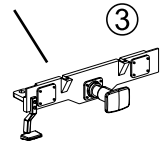

37746 Schiebepanewagen Shimmms

Tarpaulin Car · Wagon bâché à bogies

Staalrollenwagen Shimmms

wahlweise: #37700-02
(nicht enthalten)
alternatively: spare part #37700-02
(not included)
au choix: pièce détachée #37700-02
(ne sont pas inclus)
naar keuze: onderdeel #37700-02
(niet inbegrepen)

37746-90-7000

ERSATZTEILE

Spare parts · Pièces détachées · Reserveonderdelen

Nr.	Bezeichnung:	Description:	Désignation:	Beschrijving:	PG*
37746-01	Bremsgestänge	Brake rods	Conduites de freins	Remsysteem	8
37700-02	Pufferbohle für Mittelpuffer	End Beam for central buffer	Traverse de tamponnement (tampon central)	Bufferbalk (middenbuffer)	8
37700-03	Pufferbohle für 2 Puffer	End Beam for 2 buffers	Traverse de tamponnement (2 tampons)	Bufferbalk (2 buffers)	8
37700-04	Puffer (2 St.)	Buffers (set of 2)	Tampons (2 unités)	Buffer (2 stuks)	6
37734-05	Handstangen	Handrails	Poignées	Handgrepen	8
37746-06	Hydraulikgestänge	Hydraulic rodding	Conduites hydrauliques	Hydraulische bediening	8
37700-07	Drehgestell	Bogie	Bogie	Draaistel	12
37700-39	Seilanker (4 St.)	Anchor (set of 4)	Ancre (4 pièces)	Anker (4 stuks)	8
37320-62	Lagerplatte (Querrippe)	Bearing plate	Plaque pour fixation	Lagerplaat	7
	Standard Ersatzteile	Spare parts, standard range	Pièces détachées standard	Standaardonderdelen	
36030	Kupplung komplett	Standard Coupler	Attelage, complet	Koppeling, volledig	
36033	Ganzzug-Kupplung	Rigid-Coupler	Attelage	Koppeling	
36090	Schrauben-Set (20-tlg./5 Größen)	Set of screws (20 pieces / 5 sizes)	Jeu de vis (20 pièces, 5 tailles)	Set schroeven (20-delig)	
36160	Radsatz Kunststoff 2 St.)	Plastic wheel set (set of 2)	Essieux plastiques (2 unités)	Kunststof wielstel (2-delig)	
36164	Radsatz Metall (2 St.)	Metal wheel set (set of 2)	Essieux métalliques (2 unités)	Metalen wielstel (2-delig)	