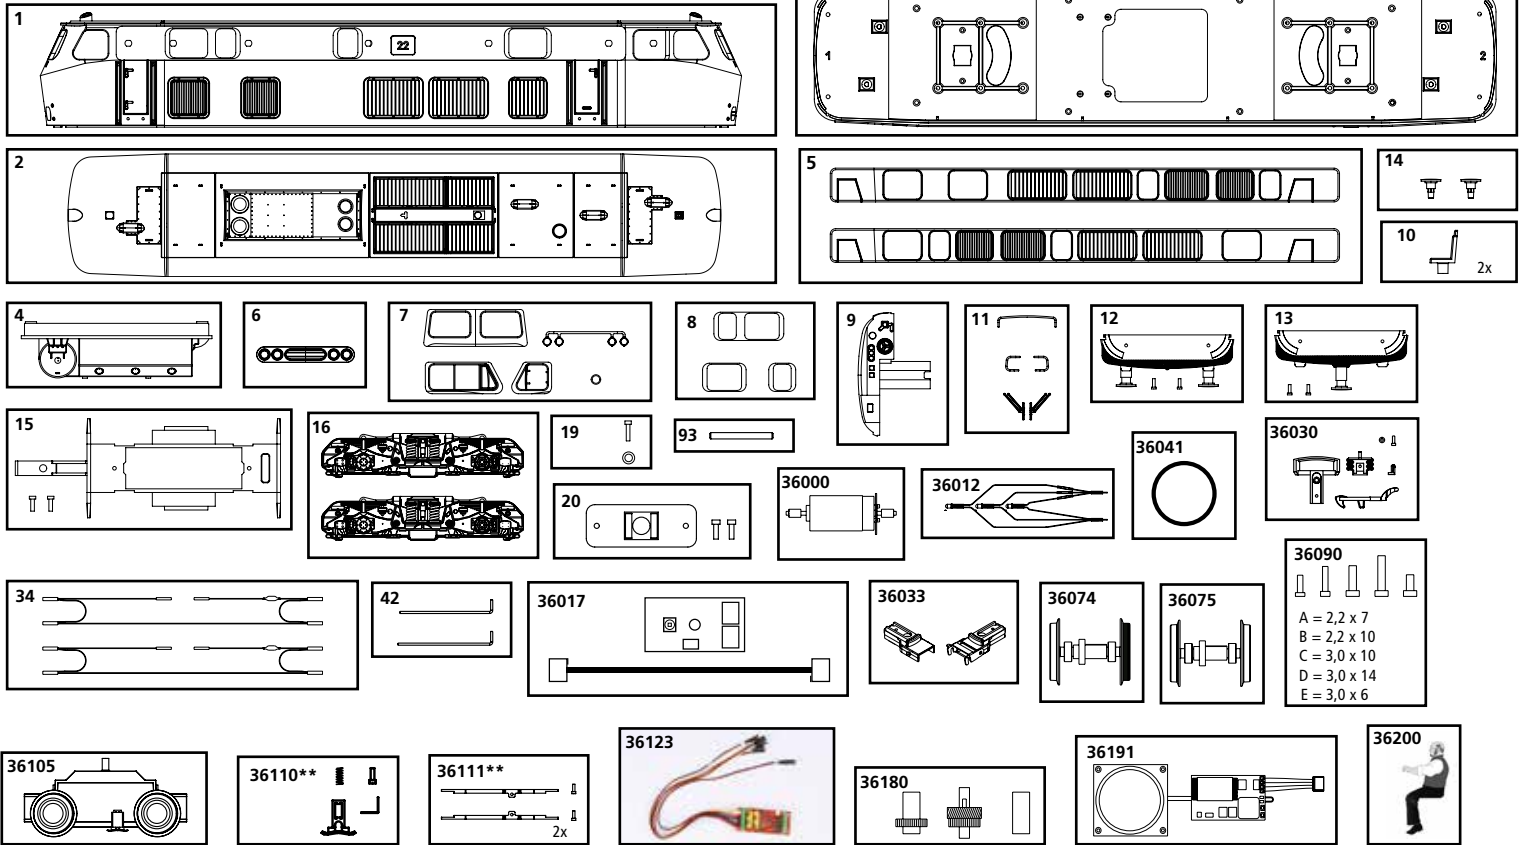

37510 Baureihe 218 DB Ep. IV

Numéro de série:
Seriennummer:
Serien-Nummer:
Serial number:

ERSATZTEILE

Spare parts · Pièces détachées · Reserveonderdelen

37510 Baureihe 218 DB Ep. IV

ERSATZTEILE

Spare parts · Pièces détachées · Reserveonderdelen