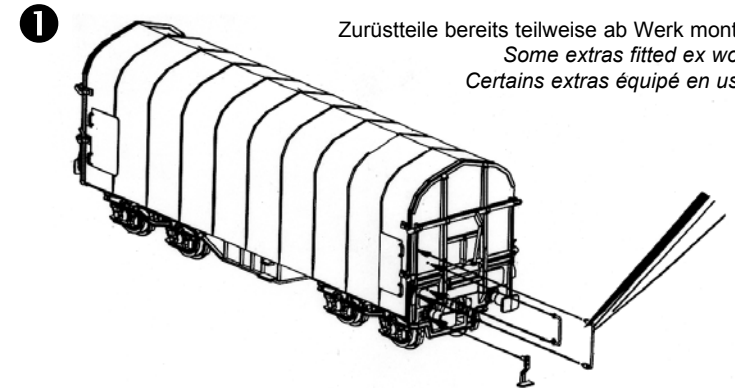

Schiebepanewagen Shimmns

Sliding Tarp Car

Wagon bâché à bogies

ERSATZTEILE

Spare parts · Pièces détachées · Parti di ricambio

ET-Nr.:	Bezeichnung:	Description:	Désignation:	Descrizione:	PG*
54000-12	Kupplungsdeichsel mit Zugfeder (2 Stck.)	Clutch shaft w extension spring (2 pcs.)	Attelage avec ressort de traction (2 u.)	Porta gancio con molla di tensione (2 pz.)	9
54000-23	Drehgestell (2 Stck.)	Truck (2 pcs.)	Bogie (2 u.)	Carrello (2 pz.)	9
54000-47	4x Puffer eckig	4x Buffer	4x Tampon	4x Respingenti	7
54930-48	Drehstange / Ladeguthalter 1 / Ladeguthalter 2 / Ladeguthalter 3	Trick bar / Freight holder 1 / Freight holder 2 / Freight holder 3	Tige de rotation / Titulaire de marchandises 1 / Titulaire de marchandises 2 / Titulaire de marchandises 3	Rotante asta / Supporto Cargo 1 / Supporto Cargo 2 / Supporto Cargo 3	8
54930-49	2x Muldenabdeckung / Bremse	2x Cover for recess / Brake	2x Couvrir de la récréation / Frein	2x Copriiletto / freno	8
54588-50	Handstange klein / Handstange groß / Trittstufe	Handrail small / Handrail long / Step	Rampe petit / Rampe long / Étape	Corrimano piccolo / Corrimano grande / Pedata	7
54000-121	2x Zugfeder	2x tension spring	2x Ressort	2x Molle di tensione	5
<p>ET aus unserem Standardprogramm Spare parts standard range Pièces détachées de notre gamme standard Pezzi di ricambio standard</p>					
56030	Kupplung (2 Stck.)	Coupling (2 pcs.)	Attelage (2 unités)	Ganci completi (2 pezzi)	
56052	Radsatz DC (2 Stck.)	Wheelset DC (2 pcs.)	Essieux CC (2 unités)	Assali CC (2 pezzi)	
56061	Radsatz AC (2 Stck.)	Wheelset AC (2 unit)	Essieux CA (2 unités)	Assali CC (2 pezzi)	