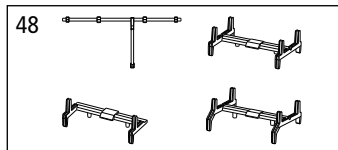

Schiebepanewagen Shimmns

Sliding Tarp Car

Wagon bâché à bogies

ERSATZTEILE

Spare parts · Pièces détachées · Parti di ricambio

ET-Nr.:	Bezeichnung:	Description:	Désignation:	Descrizione:	PG*
54000-12	Kupplungsdeichsel mit Zugfeder (2 Stck.)	Clutch shaft w extension spring (2 pcs.)	Attelage avec ressort de traction (2 u.)	Porta gancio con molla di tensione (2 pz.)	9
54000-23	Drehgestell (2 Stck.)	Truck (2 pcs.)	Bogie (2 u.)	Carrello (2 pz.)	9
54000-47	4x Puffer eckig	4x Buffer	4x Tampon	4x Respingenti	7
54930-48	Drehstange / Ladeguthalter 1 / Ladeguthalter 2 / Ladeguthalter 3	Trick bar / Freight holder 1 / Freight holder 2 / Freight holder 3	Tige de rotation / Titulaire de marchandises 1 / Titulaire de marchandises 2 / Titulaire de marchandises 3	Rotante asta / Supporto Cargo 1 / Supporto Cargo 2 / Supporto Cargo 3	8
54930-49	2x Muldenabdeckung / Bremse	2x Cover for recess / Brake	2x Couvrir de la récréation / Frein	2x Copriiletto / freno	8
54588-50	Handstange klein / Handstange groß / Trittstufe	Handrail small / Handrail long / Step	Rampe petit / Rampe long / Étape	Corrimano piccolo / Corrimano grande / Pedata	7
54000-121	2x Zugfeder	2x tension spring	2x Ressort	2x Molle di tensione	5
<p>ET aus unserem Standardprogramm Spare parts standard range Pièces détachées de notre gamme standard Pezzi di ricambio standard</p>					
56030	Kupplung (2 Stck.)	Coupling (2 pcs.)	Attelage (2 unités)	Ganci completi (2 pezzi)	
56052	Radsatz DC (2 Stck.)	Wheelset DC (2 pcs.)	Essieux CC (2 unités)	Assali CC (2 pezzi)	
56061	Radsatz AC (2 Stck.)	Wheelset AC (2 unit)	Essieux CA (2 unités)	Assali CC (2 pezzi)	