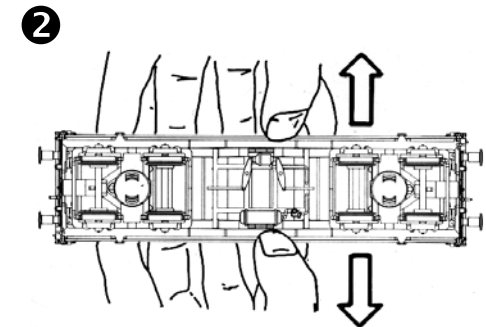

Schiebepanewagen Shimmns

Sliding Tarp Car

Wagon bâché à bogies

ERSATZTEILE

Spare parts · Pièces détachées · Parti di ricambio

ET-Nr.:	Bezeichnung:	Description:	Désignation:	Descrizione:	PG*
54000-12	Kupplungsdeichsel mit Zugfeder (2 Stck.)	Clutch shaft w extension spring (2 pcs.)	Attelage avec ressort de traction (2 u.)	Porta gancio con molla di tensione (2 pz.)	9
54000-23	Drehgestell (2 Stck.)	Truck (2 pcs.)	Bogie (2 u.)	Carrello (2 pz.)	9
54000-47	4x Puffer eckig	4x Buffer	4x Tampon	4x Respingenti	7
54930-48	Drehstange / Ladeguthalter 1 / Ladeguthalter 2 / Ladeguthalter 3	Trick bar / Freight holder 1 / Freight holder 2 / Freight holder 3	Tige de rotation / Titulaire de marchandises 1 / Titulaire de marchandises 2 / Titulaire de marchandises 3	Rotante asta / Supporto Cargo 1 / Supporto Cargo 2 / Supporto Cargo 3	8
54930-49	2x Muldenabdeckung / Bremse	2x Cover for recess / Brake	2x Couvrir de la récréation / Frein	2x Copriiletto / freno	8
54588-50	Handstange klein / Handstange groß / Trittstufe	Handrail small / Handrail long / Step	Rampe petit / Rampe long / Étape	Corrimano piccolo / Corrimano grande / Pedata	7
54000-121	2x Zugfeder	2x tension spring	2x Ressort	2x Molle di tensione	5
<p>ET aus unserem Standardprogramm Spare parts standard range Pièces détachées de notre gamme standard Pezzi di ricambio standard</p>					
56030	Kupplung (2 Stck.)	Coupling (2 pcs.)	Attelage (2 unités)	Ganci completi (2 pezzi)	
56052	Radsatz DC (2 Stck.)	Wheelset DC (2 pcs.)	Essieux CC (2 unités)	Assali CC (2 pezzi)	
56061	Radsatz AC (2 Stck.)	Wheelset AC (2 unit)	Essieux CA (2 unités)	Assali CC (2 pezzi)	