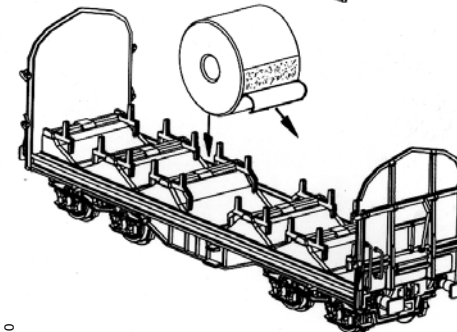

Please order the wanted spare part with the complete spare part item number.
Note: Only the spare parts listed below are available for this model!

Pour commander des pièces de rechange, ne pas oublier de donner le Numéro d'Article de la pièce demandée.
Note: Seules les pièces demandée sont disponibles pour ce modèle!

Schiebepanewagen Shimmns

Sliding Tarp Car

Wagon bâché à bogies

ERSATZTEILE

Spare parts · Pièces détachées · Parti di ricambio

ET-Nr.:	Bezeichnung:	Description:	Désignation:	Descrizione:	PG*
54000-12	Kupplungsdeichsel mit Zugfeder (2 Stck.)	Clutch shaft w extension spring (2 pcs.)	Attelage avec ressort de traction (2 u.)	Porta gancio con molla di tensione (2 pz.)	9
54000-23	Drehgestell (2 Stck.)	Truck (2 pcs.)	Bogie (2 u.)	Carrello (2 pz.)	9
54000-47	4x Puffer eckig	4x Buffer	4x Tampon	4x Respingenti	7
54930-48	Drehstange / Ladeguthalter 1 / Ladeguthalter 2 / Ladeguthalter 3	Trick bar / Freight holder 1 / Freight holder 2 / Freight holder 3	Tige de rotation / Titulaire de marchandises 1 / Titulaire de marchandises 2 / Titulaire de marchandises 3	Rotante asta / Supporto Cargo 1 / Supporto Cargo 2 / Supporto Cargo 3	8
54930-49	2x Muldenabdeckung / Bremse	2x Cover for recess / Brake	2x Couvrir de la récréation / Frein	2x Copriiletto / freno	8
54588-50	Handstange klein / Handstange groß / Trittstufe	Handrail small / Handrail long / Step	Rampe petit / Rampe long / Étape	Corrimano piccolo / Corrimano grande / Pedata	7
54000-121	2x Zugfeder	2x tension spring	2x Ressort	2x Molle di tensione	5
<p>ET aus unserem Standardprogramm Spare parts standard range Pièces détachées de notre gamme standard Pezzi di ricambio standard</p>					
56030	Kupplung (2 Stck.)	Coupling (2 pcs.)	Attelage (2 unités)	Ganci completi (2 pezzi)	
56052	Radsatz DC (2 Stck.)	Wheelset DC (2 pcs.)	Essieux CC (2 unités)	Assali CC (2 pezzi)	
56061	Radsatz AC (2 Stck.)	Wheelset AC (2 unit)	Essieux CA (2 unités)	Assali CC (2 pezzi)	