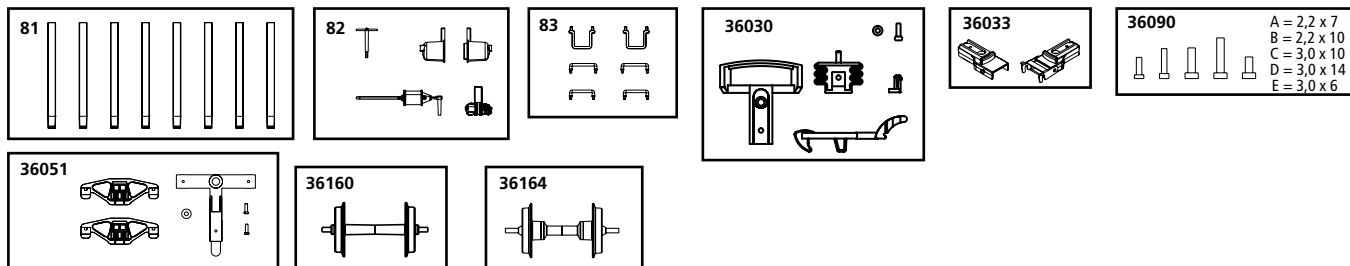

SPARE PARTS

Ersatzteile · Pièces détachées · Reserveonderdelen

Nr:	Description:	Bezeichnung:	Désignation:	Beschrijving:	PG*
38700-81	Car 5160 Stakes (set of 8)	Wagen 5160 Rungen (8 St.)	Wagon 5160 Pieus (10 pièces)	Wagon 5160 Staaken (8 stuks)	8
38771A-82	Hand brake lever / Air Cylinder / Brake cylinder / Control valve	Handbremshebel / Luftkessel / Bremszylinder / Stellventil	Frein à main /Citerne à air / Cylindre de frein /Valve	Handrem / Luchtketel / Remcilinder / Regelklep	9
38719-83	Handrails, Steps	Griffstangen, Aufstiegstritt	Handrails	Handgrepen, Trede	9
38700-81	Car 5321 Stakes (set of 8)	Wagen 5321 Rungen (8 St.)	Wagon 5321 Pieus (10 pièces)	Wagon 5321 Staaken (8 stuks)	8
38771B-82	Hand brake lever / Air Cylinder / Brake cylinder / Control valve	Handbremshebel / Luftkessel / Bremszylinder / Stellventil	Frein à main /Citerne à air / Cylindre de frein /Valve	Handrem / Luchtketel / Remcilinder / Regelklep	9
38719-83	Handrails, Steps	Griffstangen, Aufstiegstritt	Handrails	Handgrepen, Trede	9
	Spare parts, standard range	Standard Ersatzteile	Pièces détachées standard	Standaardonderdelen	
36030	Standard Coupler	Kupplung komplett	Attelage, complet	Koppeling, volledig	
36033	Rigid Coupler	Ganzzug-Kupplung	Attelage	Koppeling	
36051	Bettendorf Freight Truck (set of 2)	Drehgestell „Bettendorf“ (2 St.)	Bogie "Bettendorf" (2 unités)	Draaistel "Bettendorf" (2 stuks)	
36090	Screws (5 Sizes, 20 Pcs)	Schrauben-Set (20-tlg./5 Größen)	Jeu de vis (20 pièces, 5 tailles)	Set schroeven (20-delig)	
36160	Plastic Wheelset (set of 2)	Radsatz Kunststoff (2 St.)	Essieux plastiques (2 unités)	Kunststof wielstel (2-delig)	
36164	Metal Wheelset (set of 2)	Radsatz Metall (2 St.)	Essieux métalliques (2 unités)	Metalen wielstel (2-delig)	

PIKO Spielwaren GmbH · Lutherstraße 30 · 96515 Sonneberg, GERMANY