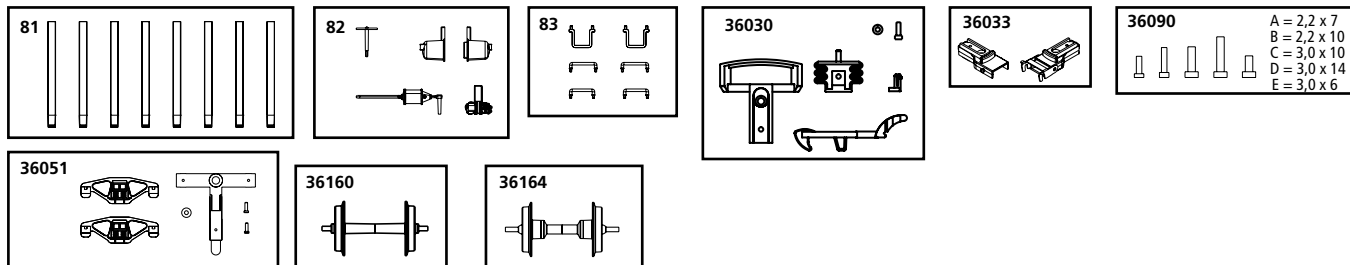

SPARE PARTS

Ersatzteile · Pièces détachées · Reserveonderdelen

Nr:	Description:	Bezeichnung:	Désignation:	Beschrijving:	PG*
38700-81	Car 712311 Stakes (set of 8)	Wagen 712311 Rungen (8 St.)	Wagon 712311 Pieus (10 pièces)	Wagon 712311 Staaken (8 stuks)	8
38705-82	Hand brake lever / Air Cylinder / Brake cylinder / Control valve	Handbremshebel / Luftkessel / Bremszylinder / Stellventil	Frein à main /Citerne à air / Cylindre de frein /Valve	Handrem / Luchtketel / Remcilinder / Regelklep	9
38705-83	Handrails, Steps	Griffstangen, Aufstiegstritt	Handrails	Handgrepen, Trede	9
38700-81	Car 710802 Stakes (set of 8)	Wagen 710802 Rungen (8 St.)	Wagon 710802 Pieus (10 pièces)	Wagon 710802 Staaken (8 stuks)	8
38710-82	Hand brake lever / Air Cylinder / Brake cylinder / Control valve	Handbremshebel / Luftkessel / Bremszylinder / Stellventil	Frein à main /Citerne à air / Cylindre de frein /Valve	Handrem / Luchtketel / Remcilinder / Regelklep	9
38710-83	Handrails, Steps	Griffstangen, Aufstiegstritt	Handrails	Handgrepen, Trede	9
	Spare parts, standard range	Standard Ersatzteile	Pièces détachées standard	Standaardonderdelen	
36030	Standard Coupler	Kupplung komplett	Attelage, complet	Koppeling, volledig	
36033	Rigid Coupler	Ganzzug-Kupplung	Attelage	Koppeling	
36051	Bettendorf Freight Truck (set of 2)	Drehgestell „Bettendorf“ (2 St.)	Bogie "Bettendorf" (2 unités)	Draaistel "Bettendorf" (2 stuks)	
36090	Screws (5 Sizes, 20 Pcs)	Schrauben-Set (20-tlg./5 Größen)	Jeu de vis (20 pièces, 5 tailles)	Set schroeven (20-delig)	
36160	Plastic Wheelset (set of 2)	Radsatz Kunststoff (2 St.)	Essieux plastiques (2 unités)	Kunststof wielstel (2-delig)	
36164	Metal Wheelset (set of 2)	Radsatz Metall (2 St.)	Essieux métalliques (2 unités)	Metalen wielstel (2-delig)	

PIKO Spielwaren GmbH · Lutherstraße 30 · 96515 Sonneberg, GERMANY