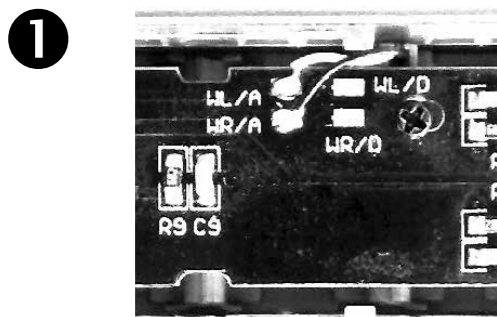

Digitalbetrieb:
 Digital operation /
 Fonctionnement numérique

Funktionsdecoder mini # 46212
 Function decoder mini # 46212 /
 Fonctionnement decodeur # 46212

analog

digital

2 Schnittstellenbelegung:
 Interface Assignment /
 Brochage des interfaces

schwarz / black -> WL

rot / red -> WR

A4
 A2
 F+
 A3
 A1

LED-Beleuchtungsbausatz Schürzeneilzugwagen_N

46291

Instructions for use

Wichtige Informationen sind in der Verpackung und in der Anleitung enthalten. Bitte bewahren Sie diese auf.