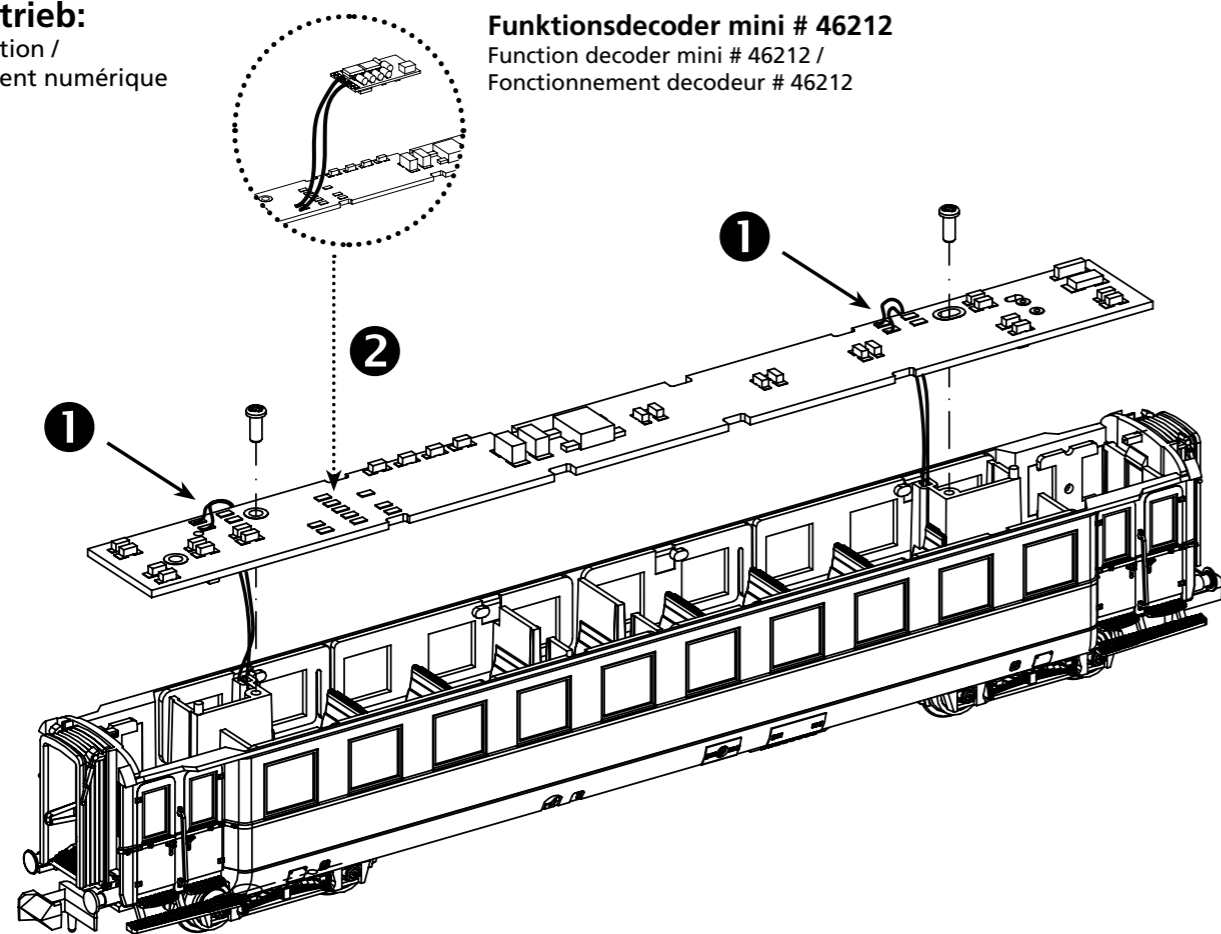

Digitalbetrieb:
 Digital operation /
 Fonctionnement numérique

Funktionsdecoder mini # 46212
 Function decoder mini # 46212 /
 Fonctionnement decodeur # 46212

analog

digital

2 Schnittstellenbelegung:
 Interface Assignment /
 Brochage des interfaces

schwarz / black -> WL

rot / red -> WR

A4
 A2
 F+
 A3
 A1

LED-Beleuchtungsbausatz Schürzeneilzugwagen_N

46291

Instructions for use

Wichtige Informationen sind in der Verpackung und in der Anleitung enthalten. Bitte bewahren Sie diese auf.