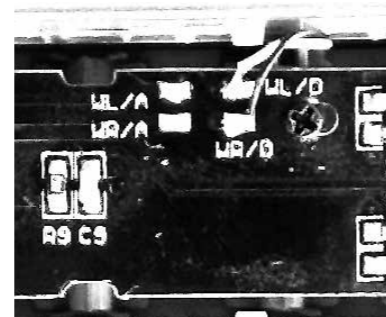

Digitalbetrieb:
 Digital operation /
 Fonctionnement numérique

Funktionsdecoder mini # 46212
 Function decoder mini # 46212 /
 Fonctionnement decodeur # 46212

analog

digital

2 Schnittstellenbelegung:
 Interface Assignment /
 Brochage des interfaces

schwarz / black -> WL

rot / red -> WR

A4
 A2
 F+
 A3
 A1

LED-Beleuchtungsbausatz Schürzeneilzugwagen_N

46291

Instructions for use

Wichtige Informationen sind in der Verpackung und in der Anleitung enthalten. Bitte bewahren Sie diese auf.