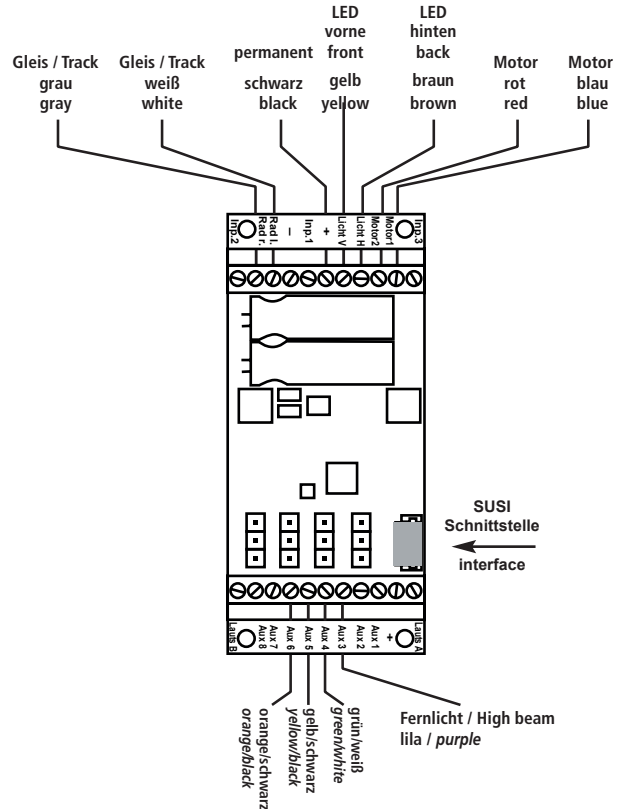

DECODER ANSCHLUSS-SCHEMA

Wiring scheme · Schema de câblage Bedradingsschema

Diesellokomotive V60/BR 260 · Loco diesel V60/BR 260

DECODER

ANSCHLUSS-SCHEMA

Wiring scheme · Schema de câblage Bedradingsschema

Diesellokomotive BR 199/204 · Loco diesel BR 199/204

DECODER ANSCHLUSS-SCHEMA

Wiring scheme · Schema de câblage Bedradingsschema
Schienenbus VT98 · Rail bus VT98

36125-90-7010

PIKO Spielwaren GmbH · Lutherstr. 30 · 96515 Sonneberg, GERMANY

DECODER ANSCHLUSS-SCHEMA

Wiring scheme · Schema de câblage Bedradingsschema
Diesellok BR 132 · Diesel loco BR 132

PIKO Spielwaren GmbH · Lutherstr. 30 · 96515 Sonneberg, GERMANY

DECODER ANSCHLUSS-SCHEMA

Wiring scheme · Schema de câblage Bedradingsschema
Schienenbus VT98 · Rail bus VT98