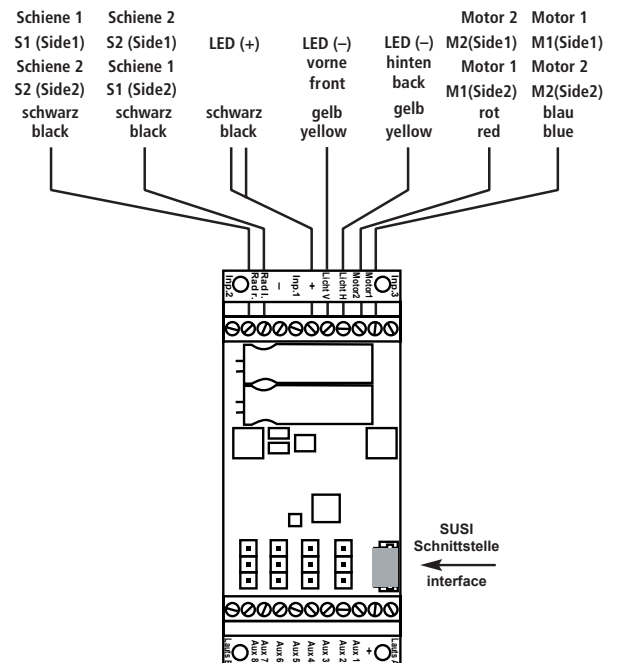

DECODER ANSCHLUSS-SCHEMA

Wiring scheme · Schema de câblage Bedradingsschema

Diesellokomotive V60/BR 260 · Loco diesel V60/BR 260

DECODER

ANSCHLUSS-SCHEMA

Wiring scheme · Schema de câblage Bedradingsschema

Diesellokomotive BR 199/204 · Loco diesel BR 199/204

DECODER ANSCHLUSS-SCHEMA

Wiring scheme · Schema de câblage Bedradingsschema
Schienenbus VT98 · Rail bus VT98

36125-90-7010

PIKO Spielwaren GmbH · Lutherstr. 30 · 96515 Sonneberg, GERMANY

DECODER ANSCHLUSS-SCHEMA