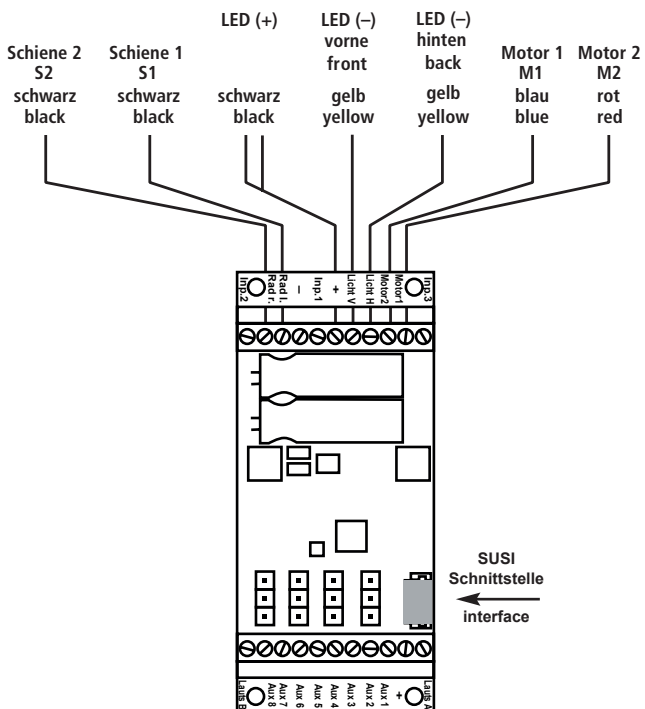

DECODER ANSCHLUSS-SCHEMA

Wiring scheme · Schema de câblage Bedradingsschema

Diesellokomotive V60/BR 260 · Loco diesel V60/BR 260

DECODER

ANSCHLUSS-SCHEMA

Wiring scheme · Schema de câblage Bedradingsschema

Diesellokomotive BR 199/204 · Loco diesel BR 199/204

DECODER ANSCHLUSS-SCHEMA

Wiring scheme · Schema de câblage Bedradingsschema
Schienenbus VT98 · Rail bus VT98

36125-90-7010

PIKO Spielwaren GmbH · Lutherstr. 30 · 96515 Sonneberg, GERMANY

DECODER ANSCHLUSS-SCHEMA