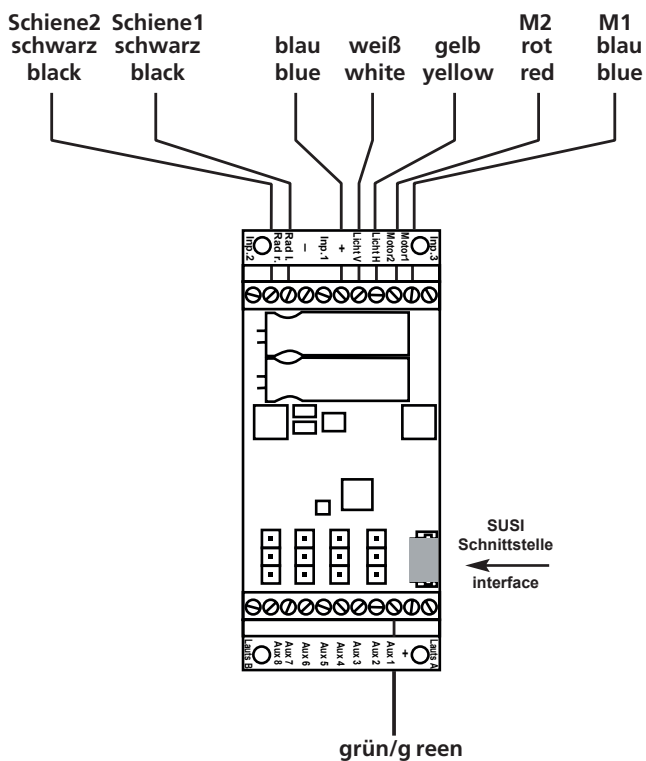

DECODER ANSCHLUSS-SCHEMA

Wiring scheme · Schema de câblage Bedradingsschema

Diesellokomotive V60/BR 260 · Loco diesel V60/BR 260

DECODER

ANSCHLUSS-SCHEMA

Wiring scheme · Schema de câblage Bedradingsschema

Diesellokomotive BR 199/204 · Loco diesel BR 199/204

DECODER ANSCHLUSS-SCHEMA

Wiring scheme · Schema de câblage Bedradingsschema
Schienenbus VT98 · Rail bus VT98

36125-90-7010

PIKO Spielwaren GmbH · Lutherstr. 30 · 96515 Sonneberg, GERMANY

DECODER ANSCHLUSS-SCHEMA

Wiring scheme · Schema de câblage Bedradingsschema
Diesellok BR 132 · Diesel loco BR 132

PIKO Spielwaren GmbH · Lutherstr. 30 · 96515 Sonneberg, GERMANY

DECODER ANSCHLUSS-SCHEMA

Wiring scheme · Schema de câblage Bedradingsschema
Schienenbus VT98 · Rail bus VT98