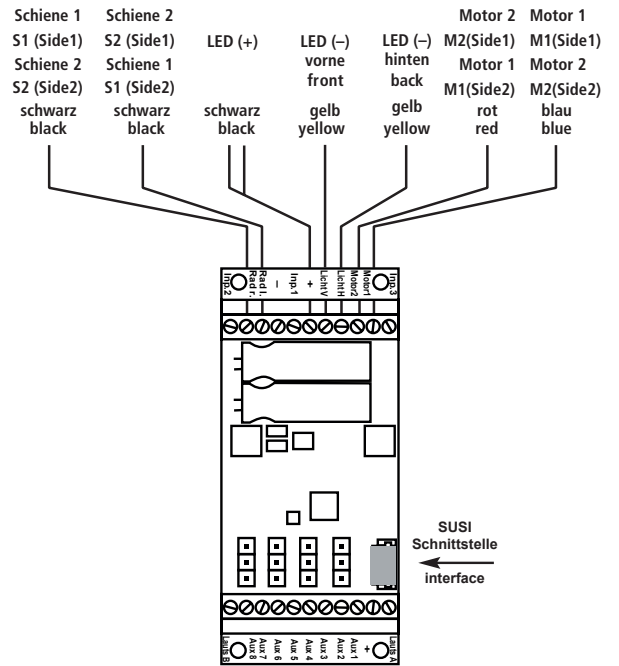

DECODER ANSCHLUSS-SCHEMA

Wiring scheme · Schema de câblage Bedradingsschema

Diesellokomotive V60/BR 260 · Loco diesel V60/BR 260

DECODER

ANSCHLUSS-SCHEMA

Wiring scheme · Schema de câblage Bedradingsschema

Diesellokomotive BR 199/204 · Loco diesel BR 199/204

DECODER ANSCHLUSS-SCHEMA

Wiring scheme · Schema de câblage Bedradingsschema
Schienenbus VT98 · Rail bus VT98

36125-90-7010

PIKO Spielwaren GmbH · Lutherstr. 30 · 96515 Sonneberg, GERMANY

DECODER ANSCHLUSS-SCHEMA