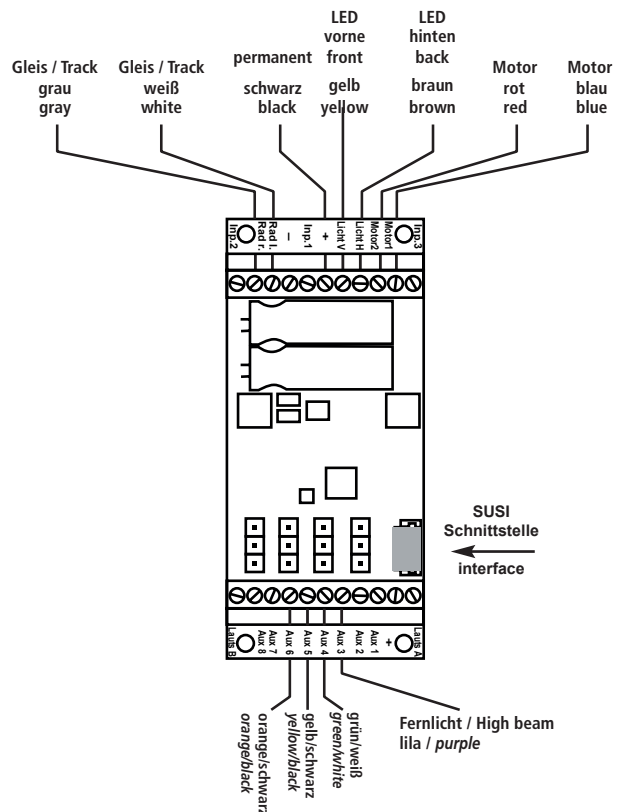

DECODER ANSCHLUSS-SCHEMA

Wiring scheme · Schema de câblage Bedradingsschema
Diesellok BR 132 · Diesel loco BR 132

PIKO Spielwaren GmbH · Lutherstr. 30 · 96515 Sonneberg, GERMANY