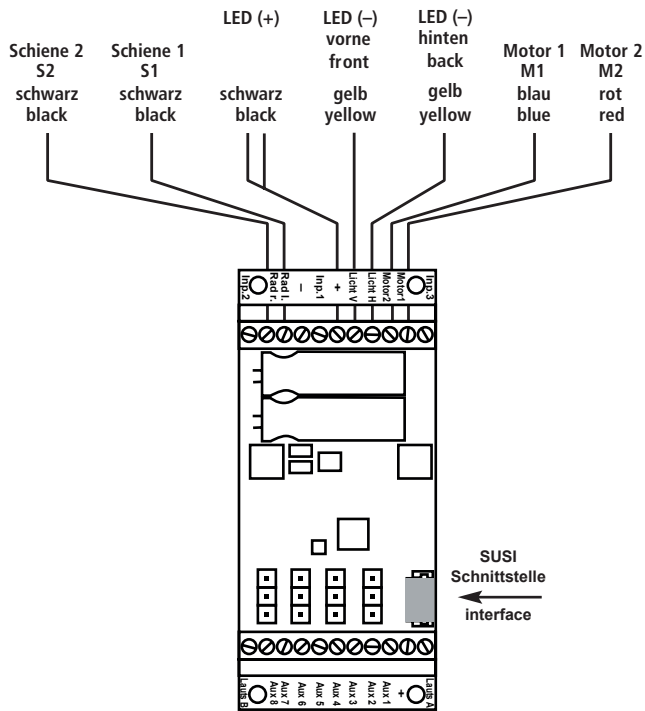

DECODER ANSCHLUSS-SCHEMA

Wiring scheme · Schema de câblage Bedradingsschema

Diesellokomotive V60/BR 260 · Loco diesel V60/BR 260

DECODER

ANSCHLUSS-SCHEMA

Wiring scheme · Schema de câblage Bedradingsschema

Diesellokomotive BR 199/204 · Loco diesel BR 199/204

DECODER ANSCHLUSS-SCHEMA

Wiring scheme · Schema de câblage Bedradingsschema
Schienenbus VT98 · Rail bus VT98

36125-90-7010

PIKO Spielwaren GmbH · Lutherstr. 30 · 96515 Sonneberg, GERMANY

DECODER ANSCHLUSS-SCHEMA