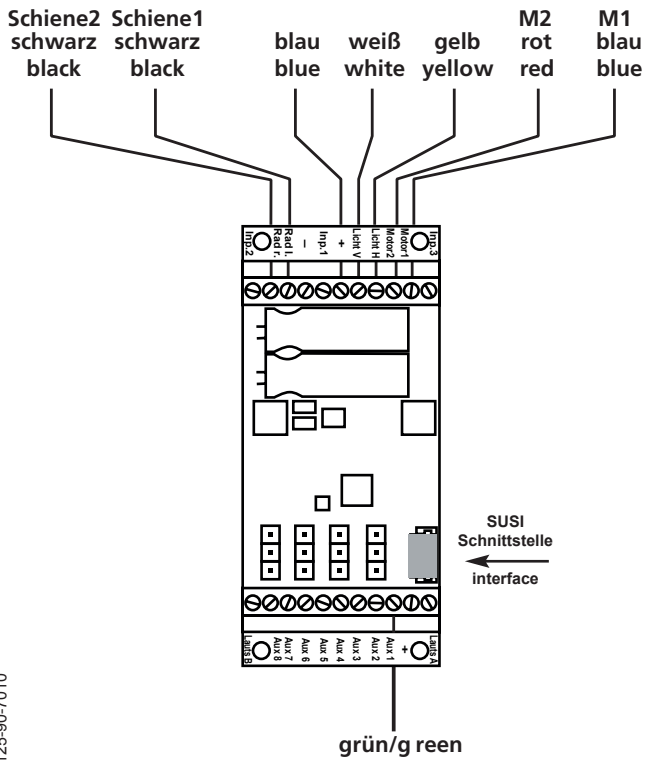

DECODER ANSCHLUSS-SCHEMA

Wiring scheme · Schema de câblage Bedradingsschema

Diesellokomotive V60/BR 260 · Loco diesel V60/BR 260

DECODER

ANSCHLUSS-SCHEMA

Wiring scheme · Schema de câblage Bedradingsschema

Diesellokomotive BR 199/204 · Loco diesel BR 199/204

DECODER ANSCHLUSS-SCHEMA

Wiring scheme · Schema de câblage Bedradingsschema
Schienenbus VT98 · Rail bus VT98

36125-90-7010

PIKO Spielwaren GmbH · Lutherstr. 30 · 96515 Sonneberg, GERMANY

DECODER ANSCHLUSS-SCHEMA