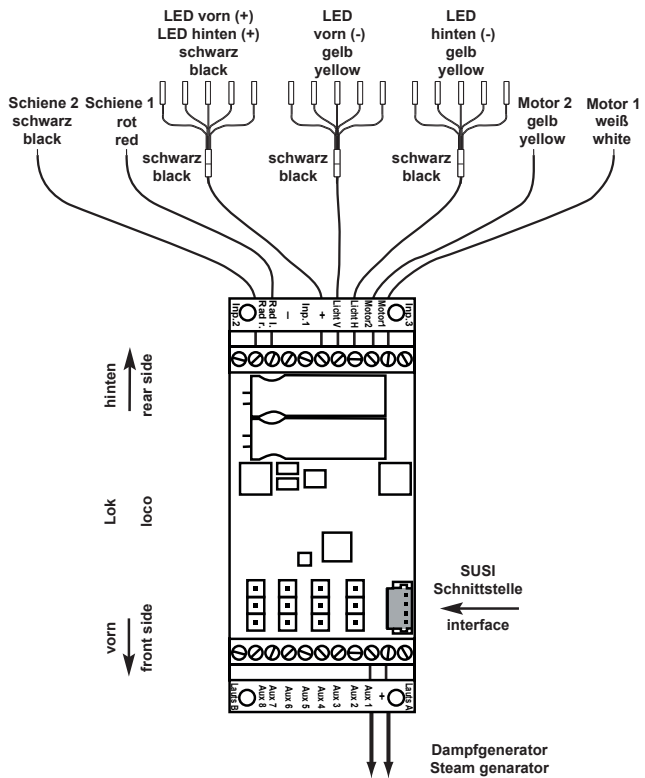

DECODER ANSCHLUSS-SCHEMA

Wiring scheme · Schema de câblage · Bedradingsschema

Dampflokom BR 80 / Satteltanklokom · Steamlocom BR 80 / Saddle tank loco

36124-90-7010

PIKO Spielwaren GmbH · Lutherstr. 30 · 96515 Sonneberg, GERMANY