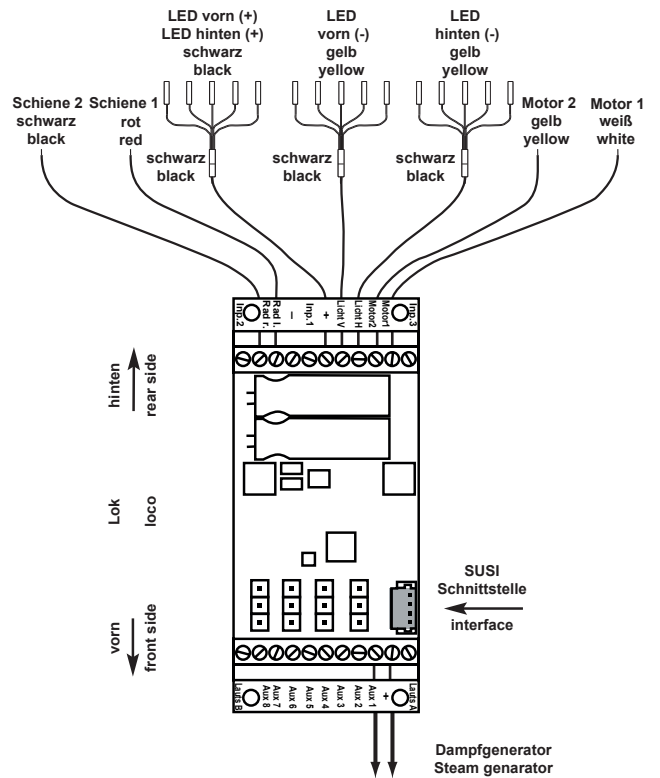

DECODER ANSCHLUSS-SCHEMA

Wiring scheme · Schema de câblage · Bedradingsschema

Dampflokom BR 80 / Satteltanklokom · Steamlocom BR 80 / Saddle tank loco

36124-90-7010

PIKO Spielwaren GmbH · Lutherstr. 30 · 96515 Sonneberg, GERMANY