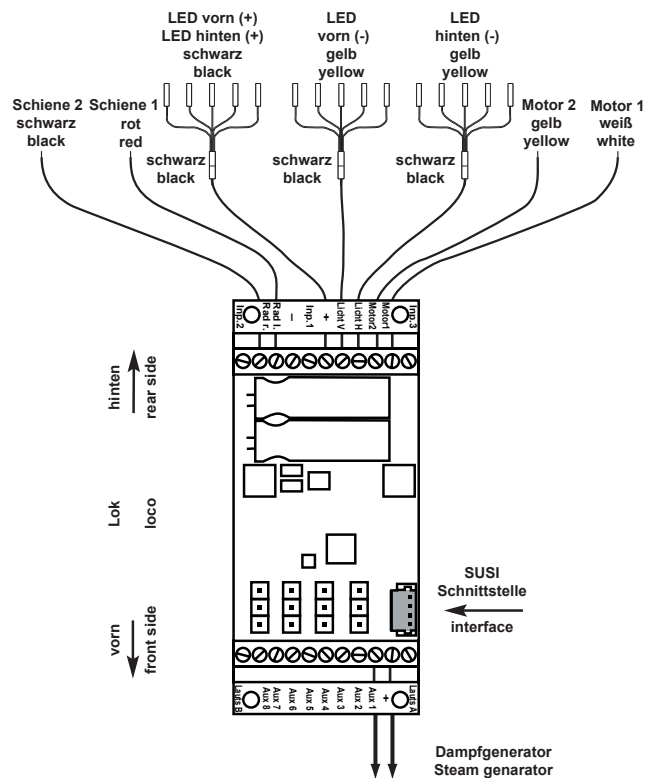

DECODER ANSCHLUSS-SCHEMA

Wiring scheme · Schema de câblage · Bedradingsschema

Dampflokom BR 80 / Satteltanklokom · Steamlocom BR 80 / Saddle tank loco

36124-90-7010

PIKO Spielwaren GmbH · Lutherstr. 30 · 96515 Sonneberg, GERMANY