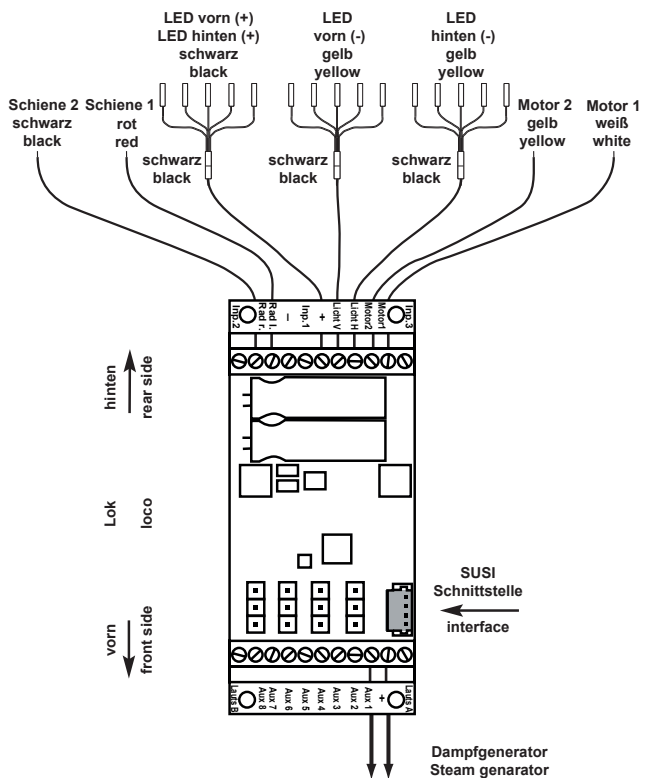

DECODER ANSCHLUSS-SCHEMA

Wiring scheme · Schema de câblage · Bedradingsschema

Dampflokom BR 80 / Satteltanklokom · Steamlocom BR 80 / Saddle tank loco

36124-90-7010

PIKO Spielwaren GmbH · Lutherstr. 30 · 96515 Sonneberg, GERMANY