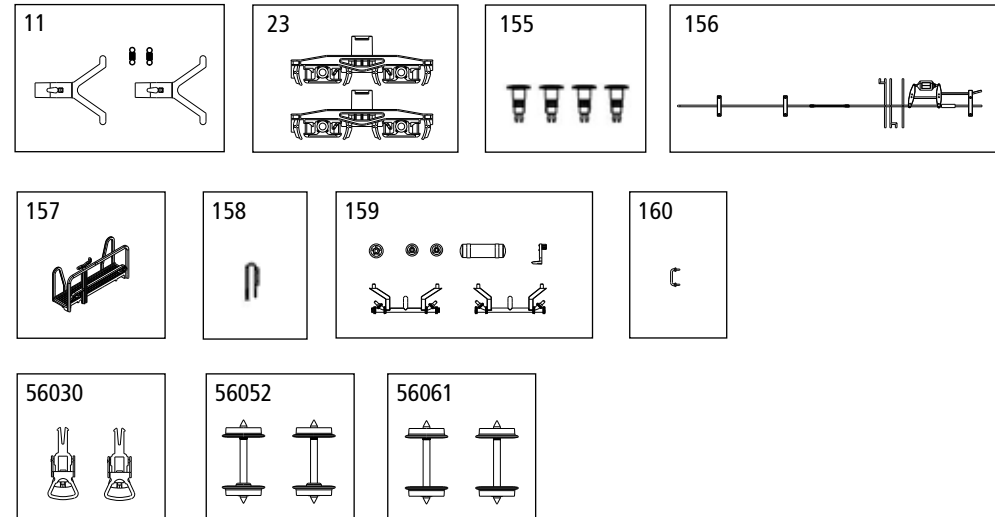

*Grupo de precio *价格表 *Priscategorie *ценовая категория

Druckgaskesselwagen

High Pressure Tank Car

Wagon citerne à bogies pour transport de gaz

油罐车

包装及说明书内包含重要信息,请保留备用

ERSATZTEILE

Spare parts · Pièces détachées · Parti di ricambio

Repuestos · 配件 · Reserveonderdelen · Запасные части

Bei Ersatzteilenanforderung bitte immer die vollständige Ersatzteil-Nr. angeben.
Hinweis: Für dieses Modell sind nur die unten aufgeführten Ersatzteile erhältlich!

Please order the wanted spare part with the complete spare part item number.
Note: Only the spare parts listed below are available for this model!

Pour commander des pièces de rechange, ne pas oublier de donner le Numéro d'Article de la pièce demandée.
Note: Seules les pièces demandée sont disponibles pour ce modèle!

58960-90-7000

PIKO Spielwaren GmbH · Lutherstraße 30 · 96515 Sonneberg · GERMANY
德国比高有限公司 · 德国图林根州索内堡市路德街30号