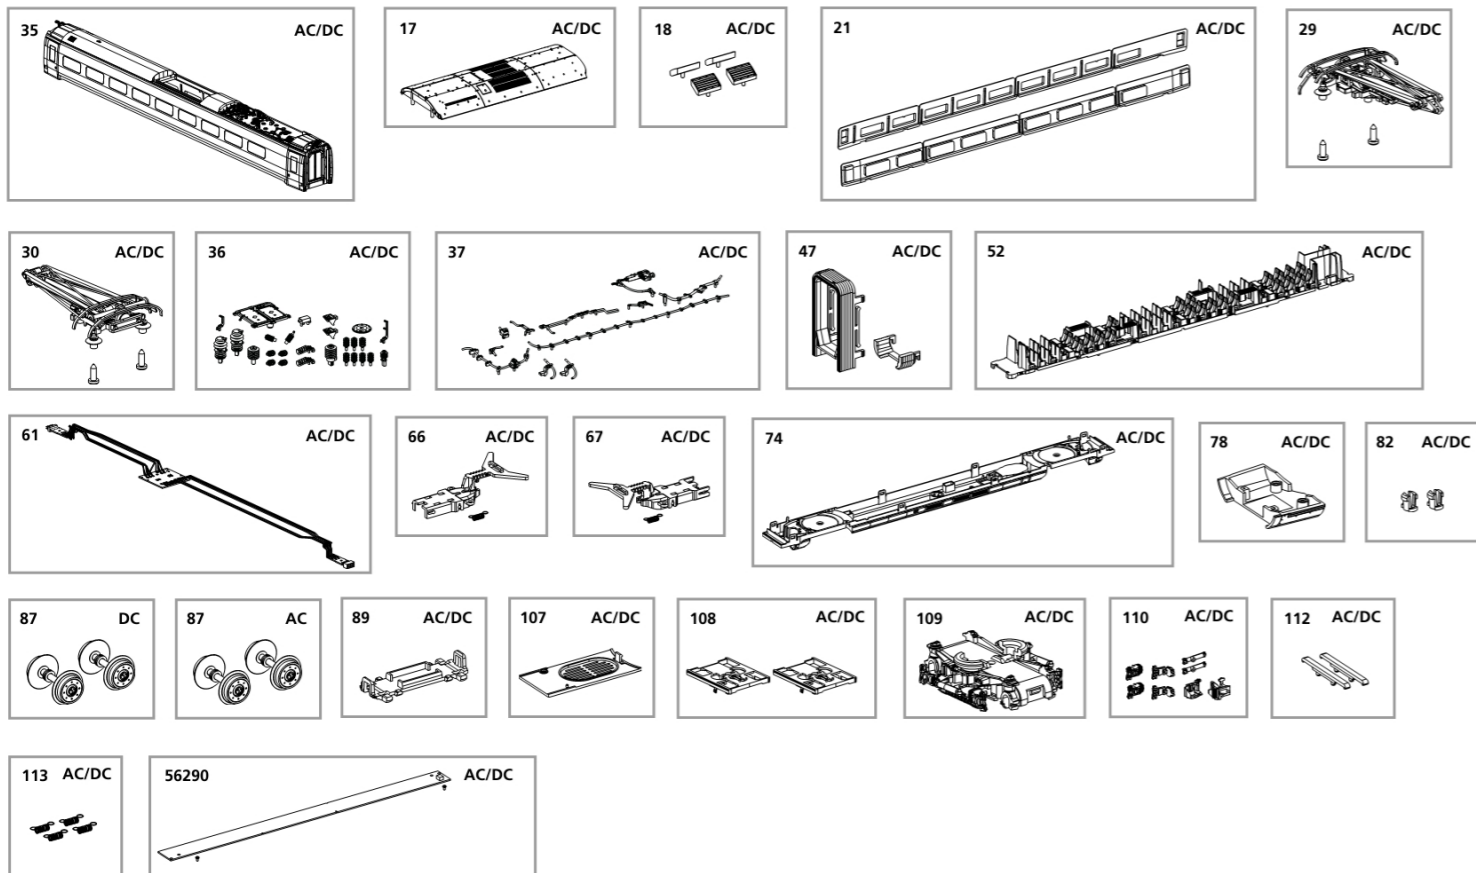

ERSATZTEILE MITTELWAGEN ICE 4

Spare parts for middle car

Bei Ersatzteilanforderung bitte immer die vollständige Ersatzteil-Nr. angeben • Please order the wanted spare part with the complete spare part item number.

Bezeichnung / Description	ET-Nr. / spare part N°	PG*
Gehäuse, komplett / Body, complete	58592-35	15
Abdeckung Klimaanlage Wagen / Air condition cover middle car	51402-17	7
Dachlüfter (4 Stk.) / Ventilation roof (set of 4)	51402-18	8
Fenster Mittelwagen li/re / Window middle car l/r	58592-21	10
Stromabnehmer / Pantograph	51400-29	12
Stromabnehmer SBB / Pantograph SBB	51400-30	12
Isolatoren / Isolators	58592-36	10
Dachleitungen / Roof cables	58592-37	9
Faltenbalg / Bellows	51400-47	7
Inneneinrichtung / Interior	51400-52	8
Leiterplatte komplett / PCB complete	58592-61	15
Kupplungshalter (Buchenseite) / Coupler (bush)	51402-66	7
Kupplungshalter (Steckerseite) / Coupler (plug)	51402-67	7
Rahmen / Frame	58592-74	11
Schwensschürze Kupplung Tür / Chassis end engraving	51400-78	7
Haltepin Schwensschürze (2 Stück) / Pin-apron (2 pcs.)	51400-82	6
Abdeckung Laufdrehgestell hinten / Cover for Bogie - rear	51400-89	7
Lautsprecherabdeckung / Cover for loud speaker	58592-107	7
Schürze (2 Stk.) / Apron (set of 2)	58590B-108	7
Laufdrehgestell hinten / Bogie - rear	58590B-109	10
Kleinteile Laufdrehgestell vorn / Small parts Gear box front	58590B-110	9
Kabelhalter (2 Stk.) / Cable holder (set of 2)	51400-112	5
Kupplungsfeder (4 Stk.) / Coupler-spring (set of 4)	51400-113	6

Bezeichnung / Description	ET-Nr. / spare part N°	PG*
ET aus unserem Standard-Programm / Spare parts standard range		
Beleuchtungsbausatz Mittelwagen / interior light kit middle car	56290	
nur für DC-Version / only for DC version		
Radsatz (2 Stk.) / Wheelset (set of 2)	51400-87	10
nur für AC-Version / only for AC version		
Radsatz (2 Stk.) / Wheelset (set of 2)	51401-87	10