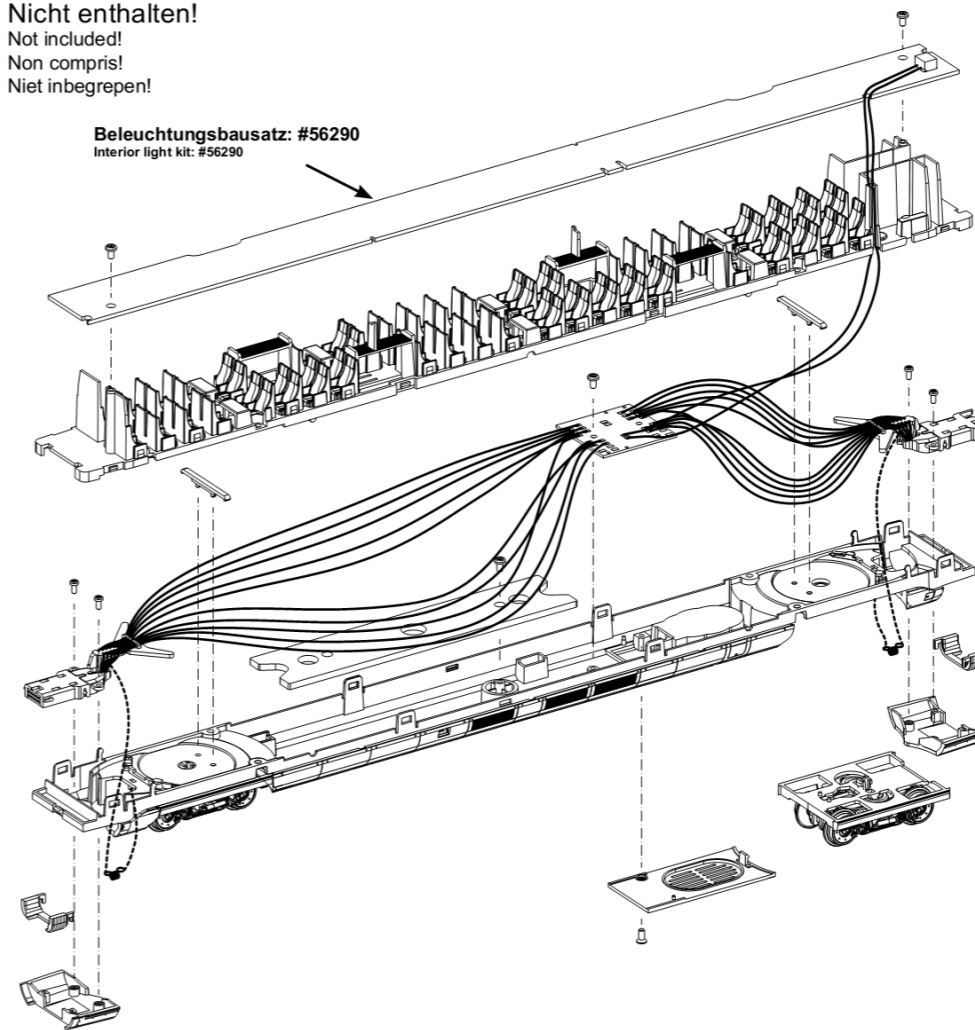

Bezeichnung / Description	ET-Nr. / spare part N°	PG*
ET aus unserem Standard-Programm / Spare parts standard range		
Beleuchtungsbausatz Mittelwagen / interior light kit middle car	56290	
nur für DC-Version / only for DC version		
Radsatz (2 Stk.) / Wheelset (set of 2)	51400-87	10
nur für AC-Version / only for AC version		
Radsatz (2 Stk.) / Wheelset (set of 2)	51401-87	10

*Preisgruppe *price category

BEDIENUNGSANLEITUNG ELEKTROTRIEBZUG ICE 4_MITTELWAGEN

Instruction sheet for Electric trainset ICE 4_middle car

Wichtige Informationen sind in der Verpackung und in der Anleitung enthalten.
Bitte bewahren Sie diese auf.

58592 Gleichstrom DC 0-12 V
58593 Wechselstrom AC 0-16 V

Nicht enthalten!
Not included!
Non compris!
Niet inbegrepen!

Beleuchtungsbausatz: #56290
Interior light kit: #56290

① leicht spreizen und abziehen /
Spread and pull slightly /
écarter légèrement et enlever /
Licht spreiden en verwijderen