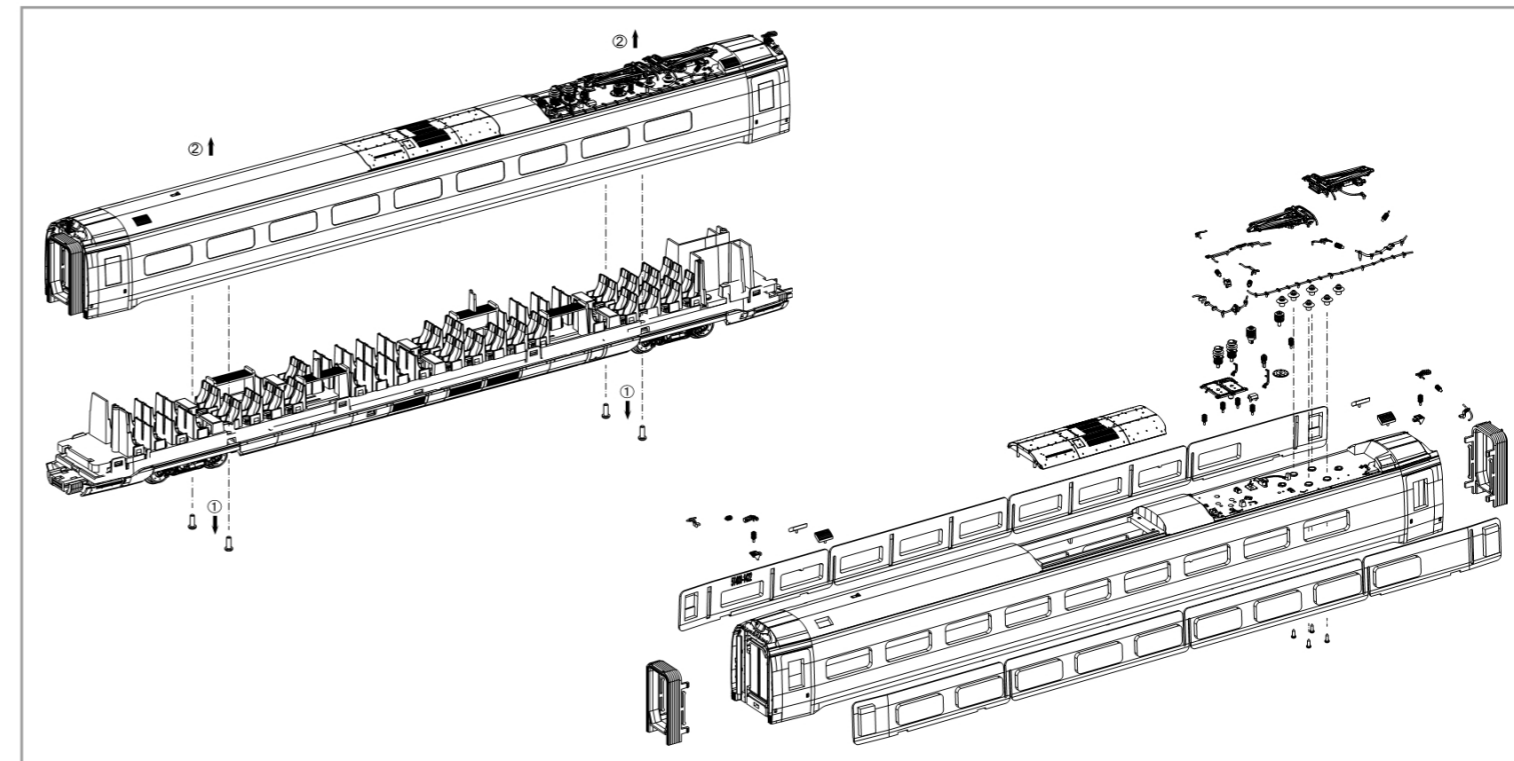

Bezeichnung / Description	ET-Nr. / spare part N°	PG*
ET aus unserem Standard-Programm / Spare parts standard range		
Beleuchtungsbausatz Mittelwagen / interior light kit middle car	56290	
nur für DC-Version / only for DC version		
Radsatz (2 Stk.) / Wheelset (set of 2)	51400-87	10
nur für AC-Version / only for AC version		
Radsatz (2 Stk.) / Wheelset (set of 2)	51401-87	10

*Preisgruppe *price category

BEDIENUNGSANLEITUNG ELEKTROTRIEBZUG ICE 4_MITTELWAGEN

Instruction sheet for Electric trainset ICE 4_middle car

Wichtige Informationen sind in der Verpackung und in der Anleitung enthalten.
Bitte bewahren Sie diese auf.

58592 Gleichstrom DC 0-12 V
58593 Wechselstrom AC 0-16 V

Nicht enthalten!
Not included!
Non compris!
Niet inbegrepen!

Beleuchtungsbausatz: #56290
Interior light kit: #56290

① leicht spreizen und abziehen /
Spread and pull slightly /
écarter légèrement et enlever /
Licht spreiden en verwijderen